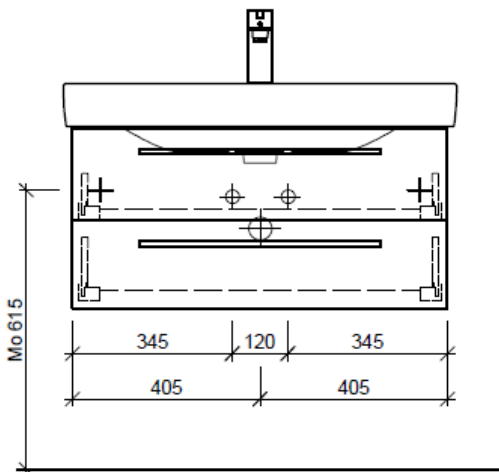

Tel. 041/482'00'20
Fax 041/482'00'29
www.bueag.ch

Typ PRO S-RANA 85b

Legende:

Mo: Montagemaass
UB: Unterbau
WT: Waschtisch

Die Massangaben in Millimeter verstehen sich unter dem Vorbehalt der Werkstoleranzen, eventuell späterer Änderungen sowie weiterer Montagemöglichkeiten. Die Haftung für Folgen fehlerhafter oder unvollständiger Massangaben ist ausgeschlossen (Art. 100 OR).

Les dimensions en millimètre s'entendent sous réserve des tolérances d'usine, d'éventuelles modifications ultérieures, de même que de nouvelles possibilités de montage. La responsabilité ne peut être engagée en cas de cotes manquantes ou erronées (CD art. 100).

Le dimensioni in millimetri s'intendono fatte salve le tolleranze di fabbricazione, le eventuali modifiche successive e le ulteriori alternative di montaggio. Si declina qualsiasi responsabilità per le conseguenze legate a dimensioni errate o incomplete (art. 100 CO).