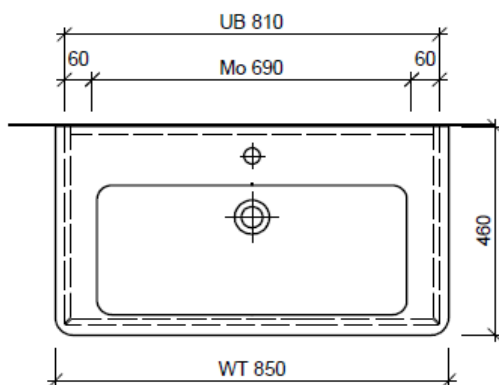

Tel. 041/482'00'20
Fax 041/482'00'29
www.bueag.ch

Typ PRO S-RANA 85b

Legende:

Mo: Montagemaass
UB: Unterbau
WT: Waschtisch

Die Massangaben in Millimeter verstehen sich unter dem Vorbehalt der Werkstoleranzen, eventuell späterer Änderungen sowie weiterer Montagemöglichkeiten. Die Haftung für Folgen fehlerhafter oder unvollständiger Massangaben ist ausgeschlossen (Art. 100 OR).

Les dimensions en millimètre s'entendent sous réserve des tolérances d'usine, d'éventuelles modifications ultérieures, de même que de nouvelles possibilités de montage. La responsabilité ne peut être engagée en cas de cotes manquantes ou erronées (CD art. 100).

Le dimensioni in millimetri s'intendono fatte salve le tolleranze di fabbricazione, le eventuali modifiche successive e le ulteriori alternative di montaggio. Si declina qualsiasi responsabilità per le conseguenze legate a dimensioni errate o incomplete (art. 100 CO).