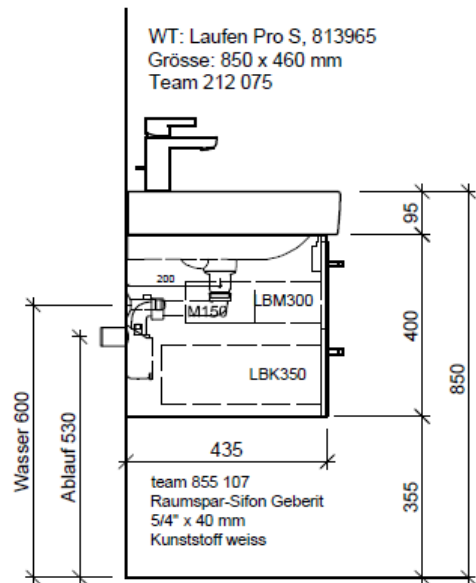

Tel. 041/482'00'20
Fax 041/482'00'29
www.bueag.ch

Typ PRO S-RANA 85b

Legende:

Mo: Montagemaass
UB: Unterbau
WT: Waschtisch

Die Massangaben in Millimeter verstehen sich unter dem Vorbehalt der Werkstoleranzen, eventuell späterer Änderungen sowie weiterer Montagemöglichkeiten. Die Haftung für Folgen fehlerhafter oder unvollständiger Massangaben ist ausgeschlossen (Art. 100 OR).

Les dimensions en millimètre s'entendent sous réserve des tolérances d'usine, d'éventuelles modifications ultérieures, de même que de nouvelles possibilités de montage. La responsabilité ne peut être engagée en cas de cotes manquantes ou erronées (CD art. 100).

Le dimensioni in millimetri s'intendono fatte salve le tolleranze di fabbricazione, le eventuali modifiche successive e le ulteriori alternative di montaggio. Si declina qualsiasi responsabilità per le conseguenze legate a dimensioni errate o incomplete (art. 100 CO).