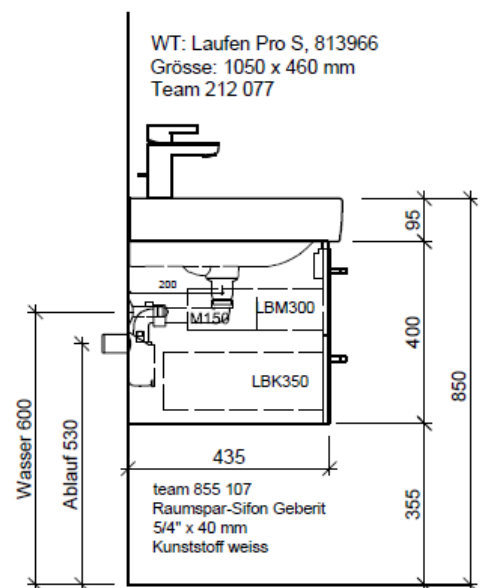

Elemento inferiore PRO S RANA

BÜHLMANN

Bühlmann AG Entlebuch
Schreinerei Fenster Möbel
CH-6162 Entlebuch

Tel. 041/482'00'20
Fax 041/482'00'29
www.bueag.ch

Typ PRO S-RANA 105b

Legende:

Mo: Montagemass
UB: Unterbau
WT: Waschtisch

Les dimensions en millimètre s'entendent sous réserve des tolérances d'usine, d'éventuelles modifications ultérieures, de même que de nouvelles possibilités de montage. La responsabilité ne peut être engagée en cas de cotes manquantes ou erronées (CD art. 100).

Le dimensioni in millimetri s'intendono fatte salve le tolleranze di fabbricazione, le eventuali modifiche successive e le ulteriori alternative di montaggio. Si declina qualsiasi responsabilità per le conseguenze legate a dimensioni errate o incomplete (art. 100 CO).