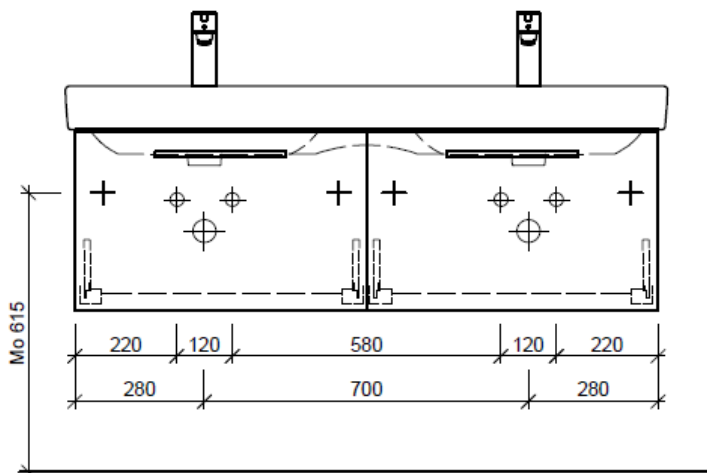

Tel. 041/482'00'20
Fax 041/482'00'29
www.bueag.ch

Typ PRO S-RANA 130c

Legende:

Mo: Montagemaass
UB: Unterbau
WT: Waschtisch

Die Massangaben in Millimeter verstehen sich unter dem Vorbehalt der Werkstoleranzen, eventuell späterer Änderungen sowie weiterer Montagemöglichkeiten. Die Haftung für Folgen fehlerhafter oder unvollständiger Massangaben ist ausgeschlossen (Art. 100 OR).

Les dimensions en millimètre s'entendent sous réserve des tolérances d'usine, d'éventuelles modifications ultérieures, de même que de nouvelles possibilités de montage. La responsabilité ne peut être engagée en cas de cotes manquantes ou erronées (CD art. 100).

Le dimensioni in millimetri s'intendono fatte salve le tolleranze di fabbricazione, le eventuali modifiche successive e le ulteriori alternative di montaggio. Si declina qualsiasi responsabilità per le conseguenze legate a dimensioni errate o incomplete (art. 100 CO).