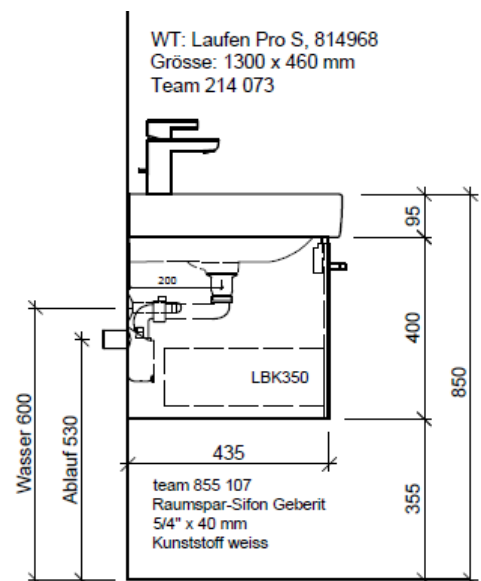

Tel. 041/482'00'20
Fax 041/482'00'29
www.bueag.ch

Typ PRO S-RANA 130c

Legende:

Mo: Montagemaass
UB: Unterbau
WT: Waschtisch

Die Massangaben in Millimeter verstehen sich unter dem Vorbehalt der Werkstoleranzen, eventuell späterer Änderungen sowie weiterer Montagemöglichkeiten. Die Haftung für Folgen fehlerhafter oder unvollständiger Massangaben ist ausgeschlossen (Art. 100 OR).

Les dimensions en millimètre s'entendent sous réserve des tolérances d'usine, d'éventuelles modifications ultérieures, de même que de nouvelles possibilités de montage. La responsabilité ne peut être engagée en cas de cotes manquantes ou erronées (CD art. 100).

Le dimensioni in millimetri s'intendono fatte salve le tolleranze di fabbricazione, le eventuali modifiche successive e le ulteriori alternative di montaggio. Si declina qualsiasi responsabilità per le conseguenze legate a dimensioni errate o incomplete (art. 100 CO).