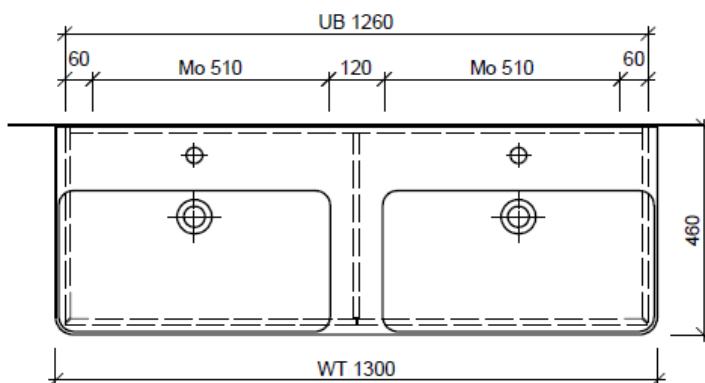

Tel. 041/482'00'20
Fax 041/482'00'29
www.bueag.ch

Typ PRO S-RANA 130c

Legende:

Mo: Montagemaass
UB: Unterbau
WT: Waschtisch

Die Massangaben in Millimeter verstehen sich unter dem Vorbehalt der Werkstoleranzen, eventuell späterer Änderungen sowie weiterer Montagemöglichkeiten. Die Haftung für Folgen fehlerhafter oder unvollständiger Massangaben ist ausgeschlossen (Art. 100 OR).

Les dimensions en millimètre s'entendent sous réserve des tolérances d'usine, d'éventuelles modifications ultérieures, de même que de nouvelles possibilités de montage. La responsabilité ne peut être engagée en cas de cotes manquantes ou erronées (CD art. 100).

Le dimensioni in millimetri s'intendono fatte salve le tolleranze di fabbricazione, le eventuali modifiche successive e le ulteriori alternative di montaggio. Si declina qualsiasi responsabilità per le conseguenze legate a dimensioni errate o incomplete (art. 100 CO).