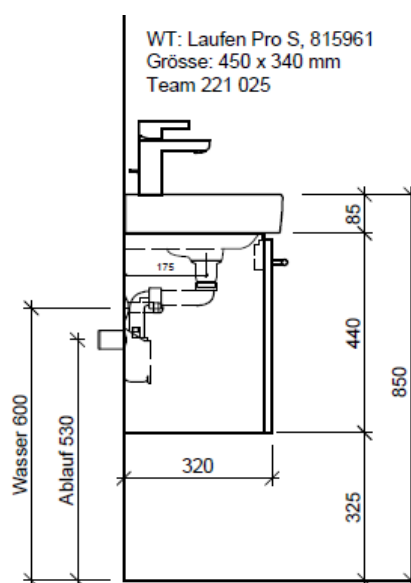

Artikel	1. Ausgabe	
Article	961401	4-2017
Articolo	1. Edition	
	1. Edizione	
Art. No	PRO S-ASINO 45a	Mut.
		2-2018

Unterbau PRO S ASINO

Élément inférieur PRO S ASINO

Elemento inferiore PRO S ASINO

BÜHLMANN

Bühlmann AG Entlebuch
Schreinerei Fenster Möbel
CH-6162 Entlebuch

Tel. 041/482'00'20
Fax 041/482'00'29
www.bueag.ch

Typ PRO S-ASINO 45a

WT: Laufen Pro S, 815961
Grösse: 450 x 340 mm
Team 221 025

team 855 107
Raumspär-Sifon Gebert
5/4" x 40 mm
Kunststoff weiss

Legende:

Mo: Montagemass
UB: Unterbau
WT: Waschtisch

Die Massangaben in Millimeter verstehen sich unter dem Vorbehalt der Werkstoleranzen, eventuell späterer Änderungen sowie weiterer Montagemöglichkeiten. Die Haftung für Folgen fehlerhafter oder unvollständiger Massangaben ist ausgeschlossen (Art. 100 OR).

Les dimensions en millimètre s'entendent sous réserve des tolérances d'usine, d'éventuelles modifications ultérieures, de même que de nouvelles possibilités de montage. La responsabilité ne peut être engagée en cas de cotes manquantes ou erronées (CD art. 100).

Le dimensioni in millimetri s'intendono fatte salve le tolleranze di fabbricazione, le eventuali modifiche successive e le ulteriori alternative di montaggio. Si declina qualsiasi responsabilità per le conseguenze legate a dimensioni errate o incomplete (art. 100 CO).