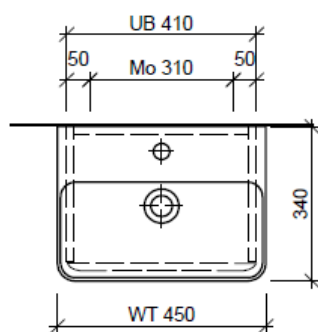

Artikel	1. Ausgabe	
Article	961401	4-2017
Articolo	1. Edition	
	1. Edizione	
Art. No	PRO S-ASINO 45a	Mut.
		2-2018

Unterbau PRO S ASINO

Élément inférieur PRO S ASINO

Elemento inferiore PRO S ASINO

BÜHLMANN

Bühlmann AG Entlebuch
Schreinerei Fenster Möbel
CH-6162 Entlebuch

Tel. 041/482'00'20
Fax 041/482'00'29
www.bueag.ch

Typ PRO S-ASINO 45a

WT: Laufen Pro S, 815961
Grösse: 450 x 340 mm
Team 221 025

team 855 107
Raumspär-Sifon Gebert
5/4" x 40 mm
Kunststoff weiss

Legende:

Mo: Montagemass
UB: Unterbau
WT: Waschtisch

Die Massangaben in Millimeter verstehen sich unter dem Vorbehalt der Werkstoleranzen, eventuell späterer Änderungen sowie weiterer Montagemöglichkeiten. Die Haftung für Folgen fehlerhafter oder unvollständiger Massangaben ist ausgeschlossen (Art. 100 OR).

Les dimensions en millimètre s'entendent sous réserve des tolérances d'usine, d'éventuelles modifications ultérieures, de même que de nouvelles possibilités de montage. La responsabilité ne peut être engagée en cas de cotes manquantes ou erronées (CD art. 100).

Le dimensioni in millimetri s'intendono fatte salve le tolleranze di fabbricazione, le eventuali modifiche successive e le ulteriori alternative di montaggio. Si declina qualsiasi responsabilità per le conseguenze legate a dimensioni errate o incomplete (art. 100 CO).