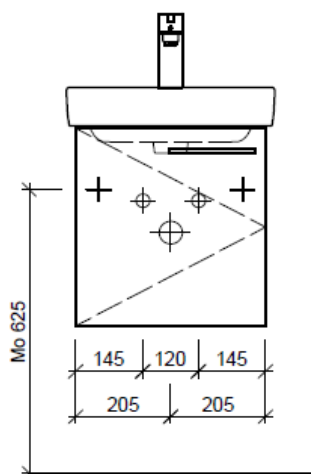

Artikel	1. Ausgabe	
Article	961401	4-2017
Articolo	1. Edition	
	1. Edizione	
Art. No	PRO S-ASINO 45a	Mut.
		2-2018

Unterbau PRO S ASINO

Élément inférieur PRO S ASINO

Elemento inferiore PRO S ASINO

BÜHLMANN

Bühlmann AG Entlebuch
Schreinerei Fenster Möbel
CH-6162 Entlebuch

Tel. 041/482'00'20
Fax 041/482'00'29
www.bueag.ch

Typ PRO S-ASINO 45a

WT: Laufen Pro S, 815961
Grösse: 450 x 340 mm
Team 221 025

team 855 107
Raumspär-Sifon Gebert
5/4" x 40 mm
Kunststoff weiss

Legende:

Mo: Montagemass
UB: Unterbau
WT: Waschtisch

Die Massangaben in Millimeter verstehen sich unter dem Vorbehalt der Werkstoleranzen, eventuell späterer Änderungen sowie weiterer Montagemöglichkeiten. Die Haftung für Folgen fehlerhafter oder unvollständiger Massangaben ist ausgeschlossen (Art. 100 OR).

Les dimensions en millimètre s'entendent sous réserve des tolérances d'usine, d'éventuelles modifications ultérieures, de même que de nouvelles possibilités de montage. La responsabilité ne peut être engagée en cas de cotes manquantes ou erronées (CD art. 100).

Le dimensioni in millimetri s'intendono fatte salve le tolleranze di fabbricazione, le eventuali modifiche successive e le ulteriori alternative di montaggio. Si declina qualsiasi responsabilità per le conseguenze legate a dimensioni errate o incomplete (art. 100 CO).