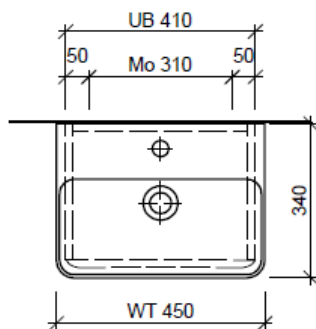

Bühlmann AG Entlebuch
 Schreinerei Fenster Möbel
 CH-6162 Entlebuch

Tel. 041/482'00'20
 Fax 041/482'00'29
 www.bueag.ch

Typ PRO S-ASINO 45b

Legende:

Mo: Montagemaass
 UB: Unterbau
 WT: Waschtisch

Die Massangaben in Millimeter verstehen sich unter dem Vorbehalt der Werkstoleranzen, eventuell späterer Änderungen sowie weiterer Montagemöglichkeiten. Die Haftung für Folgen fehlerhafter oder unvollständiger Massangaben ist ausgeschlossen (Art. 100 OR).

Les dimensions en millimètre s'entendent sous réserve des tolérances d'usine, d'éventuelles modifications ultérieures, de même que de nouvelles possibilités de montage. La responsabilité ne peut être engagée en cas de cotes manquantes ou erronées (CD art. 100).

Le dimensioni in millimetri s'intendono fatte salve le tolleranze di fabbricazione, le eventuali modifiche successive e le ulteriori alternative di montaggio. Si declina qualsiasi responsabilità per le conseguenze legate a dimensioni errate o incomplete (art. 100 CO).