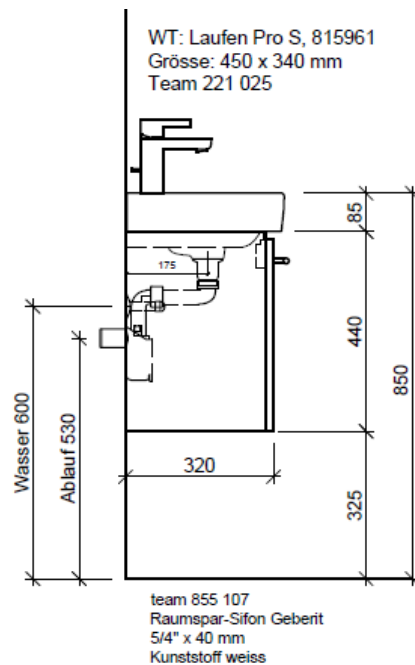

Artikel	1. Ausgabe	
Article	961402	4-2017
Articolo	1. Edition	
	1. Edizione	
Art. No	PRO S-ASINO 45b	Mut.
		2-2018

Unterbau PRO S ASINO
Elément inférieur PRO S ASINO
Elemento inferiore PRO S ASINO

BÜHLMANN

Bühlmann AG Entlebuch
 Schreinerei Fenster Möbel
 CH-6162 Entlebuch

Tel. 041/482'00'20
 Fax 041/482'00'29
 www.bueag.ch

Typ PRO S-ASINO 45b

Legende:

Mo: Montagemaass
 UB: Unterbau
 WT: Waschtisch

Die Massangaben in Millimeter verstehen sich unter dem Vorbehalt der Werkstoleranzen, eventuell späterer Änderungen sowie weiterer Montagemöglichkeiten. Die Haftung für Folgen fehlerhafter oder unvollständiger Massangaben ist ausgeschlossen (Art. 100 OR).

Les dimensions en millimètre s'entendent sous réserve des tolérances d'usine, d'éventuelles modifications ultérieures, de même que de nouvelles possibilités de montage. La responsabilité ne peut être engagée en cas de cotes manquantes ou erronées (CD art. 100).

Le dimensioni in millimetri s'intendono fatte salve le tolleranze di fabbricazione, le eventuali modifiche successive e le ulteriori alternative di montaggio. Si declina qualsiasi responsabilità per le conseguenze legate a dimensioni errate o incomplete (art. 100 CO).