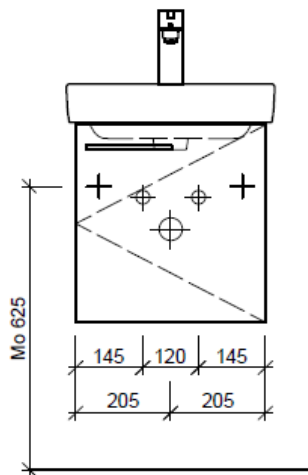

Artikel	1. Ausgabe	
Article	961402	4-2017
Articolo	1. Edition	
	1. Edizione	
Art. No	PRO S-ASINO 45b	Mut.
		2-2018

Unterbau PRO S ASINO
Elément inférieur PRO S ASINO
Elemento inferiore PRO S ASINO

BÜHLMANN

Bühlmann AG Entlebuch
 Schreinerei Fenster Möbel
 CH-6162 Entlebuch

Tel. 041/482'00'20
 Fax 041/482'00'29
 www.bueag.ch

Typ PRO S-ASINO 45b

Legende:

Mo: Montagemaass
 UB: Unterbau
 WT: Waschtisch

Die Massangaben in Millimeter verstehen sich unter dem Vorbehalt der Werkstoleranzen, eventuell späterer Änderungen sowie weiterer Montagemöglichkeiten. Die Haftung für Folgen fehlerhafter oder unvollständiger Massangaben ist ausgeschlossen (Art. 100 OR).

Les dimensions en millimètre s'entendent sous réserve des tolérances d'usine, d'éventuelles modifications ultérieures, de même que de nouvelles possibilités de montage. La responsabilité ne peut être engagée en cas de cotes manquantes ou erronées (CD art. 100).

Le dimensioni in millimetri s'intendono fatte salve le tolleranze di fabbricazione, le eventuali modifiche successive e le ulteriori alternative di montaggio. Si declina qualsiasi responsabilità per le conseguenze legate a dimensioni errate o incomplete (art. 100 CO).