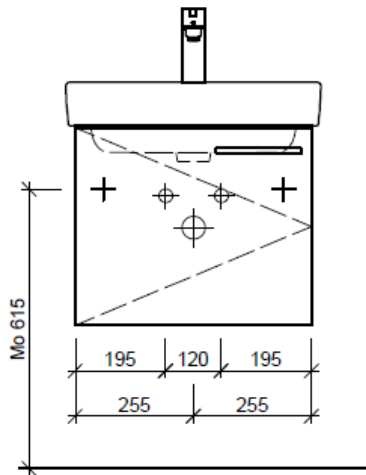

Tel. 041/482'00'20
 Fax 041/482'00'29
 www.bueag.ch

Typ PRO S-ASINO 55a

team 855 107
 Raumspar-Sifon Geberit
 5/4" x 40 mm
 Kunststoff weiss

Legende:

Mo: Montagemaass
 UB: Unterbau
 WT: Waschtisch

Die Massangaben in Millimeter verstehen sich unter dem Vorbehalt der Werkstoleranzen, eventuell späterer Änderungen sowie weiterer Montagemöglichkeiten. Die Haftung für Folgen fehlerhafter oder unvollständiger Massangaben ist ausgeschlossen (Art. 100 OR).

Les dimensions en millimètre s'entendent sous réserve des tolérances d'usine, d'éventuelles modifications ultérieures, de même que de nouvelles possibilités de montage. La responsabilité ne peut être engagée en cas de cotes manquantes ou erronées (CD art. 100).

Le dimensioni in millimetri s'intendono fatte salve le tolleranze di fabbricazione, le eventuali modifiche successive e le ulteriori alternative di montaggio. Si declina qualsiasi responsabilità per le conseguenze legate a dimensioni errate o incomplete (art. 100 CO).