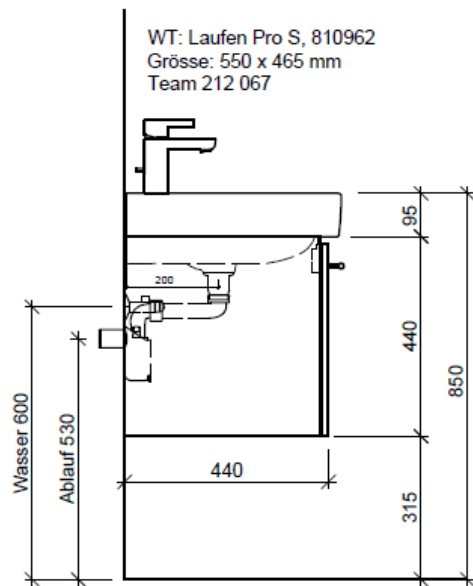

Tel. 041/482'00'20
 Fax 041/482'00'29
 www.bueag.ch

Typ PRO S-ASINO 55a

team 855 107
 Raumspar-Sifon Geberit
 5/4" x 40 mm
 Kunststoff weiss

Legende:

Mo: Montagemaass
 UB: Unterbau
 WT: Waschtisch

Die Massangaben in Millimeter verstehen sich unter dem Vorbehalt der Werkstoleranzen, eventuell späterer Änderungen sowie weiterer Montagemöglichkeiten. Die Haftung für Folgen fehlerhafter oder unvollständiger Massangaben ist ausgeschlossen (Art. 100 OR).

Les dimensions en millimètre s'entendent sous réserve des tolérances d'usine, d'éventuelles modifications ultérieures, de même que de nouvelles possibilités de montage. La responsabilité ne peut être engagée en cas de cotes manquantes ou erronées (CD art. 100).

Le dimensioni in millimetri s'intendono fatte salve le tolleranze di fabbricazione, le eventuali modifiche successive e le ulteriori alternative di montaggio. Si declina qualsiasi responsabilità per le conseguenze legate a dimensioni errate o incomplete (art. 100 CO).