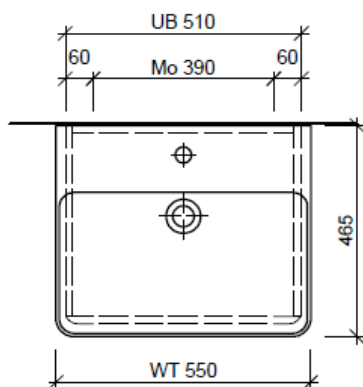

Tel. 041/482'00'20
 Fax 041/482'00'29
 www.bueag.ch

Typ PRO S-ASINO 55a

team 855 107
 Raumspar-Sifon Geberit
 5/4" x 40 mm
 Kunststoff weiss

Legende:

Mo: Montagemaass
 UB: Unterbau
 WT: Waschtisch

Die Massangaben in Millimeter verstehen sich unter dem Vorbehalt der Werkstoleranzen, eventuell späterer Änderungen sowie weiterer Montagemöglichkeiten. Die Haftung für Folgen fehlerhafter oder unvollständiger Massangaben ist ausgeschlossen (Art. 100 OR).

Les dimensions en millimètre s'entendent sous réserve des tolérances d'usine, d'éventuelles modifications ultérieures, de même que de nouvelles possibilités de montage. La responsabilité ne peut être engagée en cas de cotes manquantes ou erronées (CD art. 100).

Le dimensioni in millimetri s'intendono fatte salve le tolleranze di fabbricazione, le eventuali modifiche successive e le ulteriori alternative di montaggio. Si declina qualsiasi responsabilità per le conseguenze legate a dimensioni errate o incomplete (art. 100 CO).