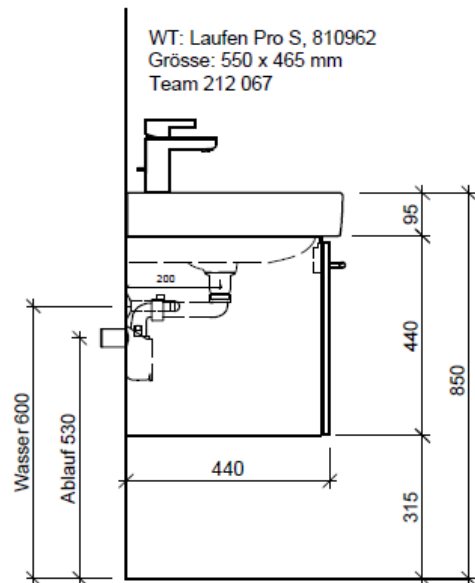

Artikel	1. Ausgabe	
Article	961404	4-2017
Articolo	1. Edition	
	1. Edizione	
Art. No	PRO S-ASINO 55b	Mut.
		2-2018

Unterbau PRO S ASINO
Elément inférieur PRO S ASINO
Elemento inferiore PRO S ASINO

BÜHLMANN

Bühlmann AG Entlebuch
Schreinerei Fenster Möbel
CH-6162 Entlebuch

Tel. 041/482'00'20
Fax 041/482'00'29
www.bueag.ch

Typ PRO S-ASINO 55b

WT: Laufen Pro S, 810962
Grösse: 550 x 465 mm
Team 212 067

team 855 107
Raumspar-Sifon Geberit
5/4" x 40 mm
Kunststoff weiss

Legende:

Mo: Montagemass
UB: Unterbau
WT: Waschtisch

Die Massangaben in Millimeter verstehen sich unter dem Vorbehalt der Werkstoleranzen, eventuell späterer Änderungen sowie weiterer Montagemöglichkeiten. Die Haftung für Folgen fehlerhafter oder unvollständiger Massangaben ist ausgeschlossen (Art. 100 OR).

Les dimensions en millimètre s'entendent sous réserve des tolérances d'usine, d'éventuelles modifications ultérieures, de même que de nouvelles possibilités de montage. La responsabilité ne peut être engagée en cas de cotes manquantes ou erronées (CD art. 100).

Le dimensioni in millimetri s'intendono fatte salve le tolleranze di fabbricazione, le eventuali modifiche successive e le ulteriori alternative di montaggio. Si declina qualsiasi responsabilità per le conseguenze legate a dimensioni errate o incomplete (art. 100 CO).