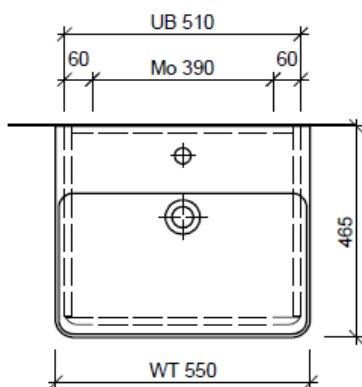

Bühlmann AG Entlebuch
 Schreinerei Fenster Möbel
 CH-6162 Entlebuch

Tel. 041/482'00'20
 Fax 041/482'00'29
 www.bueag.ch

Typ PRO S-ASINO 55b

WT: Laufen Pro S, 810962
 Grösse: 550 x 465 mm
 Team 212 067

team 855 107
 Raumspar-Sifon Geberit
 5/4" x 40 mm
 Kunststoff weiss

Legende:

Mo: Montagemass
 UB: Unterbau
 WT: Waschtisch

Die Massangaben in Millimeter verstehen sich unter dem Vorbehalt der Werkstoleranzen, eventuell späterer Änderungen sowie weiterer Montagemöglichkeiten. Die Haftung für Folgen fehlerhafter oder unvollständiger Massangaben ist ausgeschlossen (Art. 100 OR).

Les dimensions en millimètre s'entendent sous réserve des tolérances d'usine, d'éventuelles modifications ultérieures, de même que de nouvelles possibilités de montage. La responsabilité ne peut être engagée en cas de cotes manquantes ou erronées (CD art. 100).

Le dimensioni in millimetri s'intendono fatte salve le tolleranze di fabbricazione, le eventuali modifiche successive e le ulteriori alternative di montaggio. Si declina qualsiasi responsabilità per le conseguenze legate a dimensioni errate o incomplete (art. 100 CO).