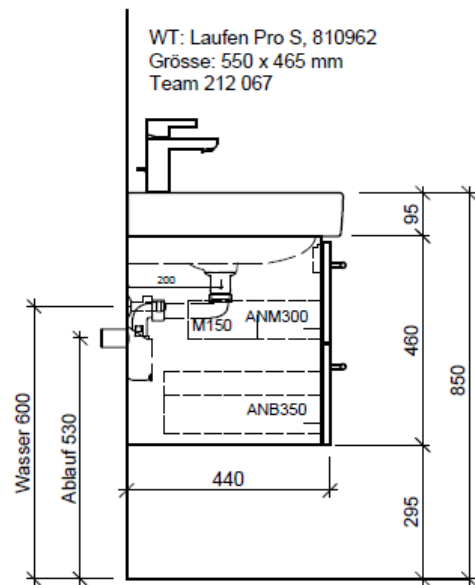

Artikel	1. Ausgabe	
Article	961406	4-2017
Articolo	1. Edition	
	1. Edizione	
Art. No	PRO S-ASINO 55d	Mut.
		2-2018

Unterbau PRO S ASINO
Elément inférieur PRO S ASINO
Elemento inferiore PRO S ASINO

BÜHLMANN

Bühlmann AG Entlebuch
Schreinerei Fenster Möbel
CH-6162 Entlebuch

Tel. 041/482'00'20
Fax 041/482'00'29
www.bueag.ch

Typ PRO S-ASINO 55d

team 855 107
Raumspar-Sifon Geberit
5/4" x 40 mm
Kunststoff weiss

Legende:

Mo: Montagemass
UB: Unterbau
WT: Waschtisch

Die Massangaben in Millimeter verstehen sich unter dem Vorbehalt der Werkstoleranzen, eventuell späterer Änderungen sowie weiterer Montagemöglichkeiten. Die Haftung für Folgen fehlerhafter oder unvollständiger Massangaben ist ausgeschlossen (Art. 100 OR).

Les dimensions en millimètre s'entendent sous réserve des tolérances d'usine, d'éventuelles modifications ultérieures, de même que de nouvelles possibilités de montage. La responsabilité ne peut être engagée en cas de cotes manquantes ou erronées (CD art. 100).

Le dimensioni in millimetri s'intendono fatte salve le tolleranze di fabbricazione, le eventuali modifiche successive e le ulteriori alternative di montaggio. Si declina qualsiasi responsabilità per le conseguenze legate a dimensioni errate o incomplete (art. 100 CO).