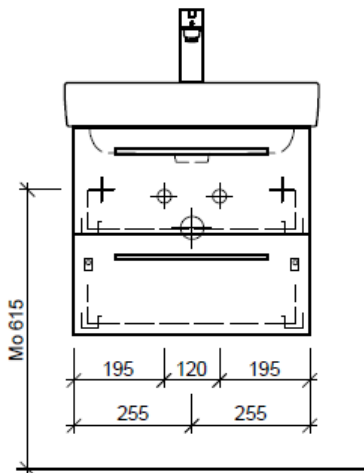

Artikel	1. Ausgabe	
Article	961406	4-2017
Articolo	1. Edition	
	1. Edizione	
Art. No	PRO S-ASINO 55d	Mut.
		2-2018

Unterbau PRO S ASINO
Elément inférieur PRO S ASINO
Elemento inferiore PRO S ASINO

BÜHLMANN

Bühlmann AG Entlebuch
Schreinerei Fenster Möbel
CH-6162 Entlebuch

Tel. 041/482'00'20
Fax 041/482'00'29
www.bueag.ch

Typ PRO S-ASINO 55d

team 855 107
Raumspar-Sifon Geberit
5/4" x 40 mm
Kunststoff weiss

Legende:

Mo: Montagemass
UB: Unterbau
WT: Waschtisch

Die Massangaben in Millimeter verstehen sich unter dem Vorbehalt der Werkstoleranzen, eventuell späterer Änderungen sowie weiterer Montagemöglichkeiten. Die Haftung für Folgen fehlerhafter oder unvollständiger Massangaben ist ausgeschlossen (Art. 100 OR).

Les dimensions en millimètre s'entendent sous réserve des tolérances d'usine, d'éventuelles modifications ultérieures, de même que de nouvelles possibilités de montage. La responsabilité ne peut être engagée en cas de cotes manquantes ou erronées (CD art. 100).

Le dimensioni in millimetri s'intendono fatte salve le tolleranze di fabbricazione, le eventuali modifiche successive e le ulteriori alternative di montaggio. Si declina qualsiasi responsabilità per le conseguenze legate a dimensioni errate o incomplete (art. 100 CO).