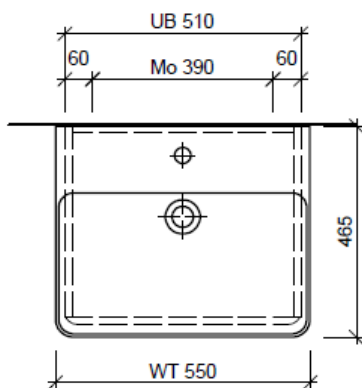

Artikel	1. Ausgabe	
Article	961406	4-2017
Articolo	1. Edition	
	1. Edizione	
Art. No	PRO S-ASINO 55d	Mut.
		2-2018

Unterbau PRO S ASINO
Elément inférieur PRO S ASINO
Elemento inferiore PRO S ASINO

BÜHLMANN

Bühlmann AG Entlebuch
Schreinerei Fenster Möbel
CH-6162 Entlebuch

Tel. 041/482'00'20
Fax 041/482'00'29
www.bueag.ch

Typ PRO S-ASINO 55d

team 855 107
Raumspar-Sifon Geberit
5/4" x 40 mm
Kunststoff weiss

Legende:

Mo: Montagemass
UB: Unterbau
WT: Waschtisch

Die Massangaben in Millimeter verstehen sich unter dem Vorbehalt der Werkstoleranzen, eventuell späterer Änderungen sowie weiterer Montagemöglichkeiten. Die Haftung für Folgen fehlerhafter oder unvollständiger Massangaben ist ausgeschlossen (Art. 100 OR).

Les dimensions en millimètre s'entendent sous réserve des tolérances d'usine, d'éventuelles modifications ultérieures, de même que de nouvelles possibilités de montage. La responsabilité ne peut être engagée en cas de cotes manquantes ou erronées (CD art. 100).

Le dimensioni in millimetri s'intendono fatte salve le tolleranze di fabbricazione, le eventuali modifiche successive e le ulteriori alternative di montaggio. Si declina qualsiasi responsabilità per le conseguenze legate a dimensioni errate o incomplete (art. 100 CO).