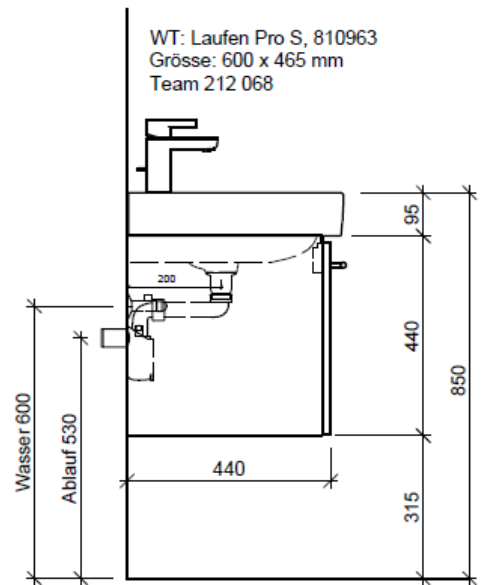

Typ PRO S-ASINO 60a

WT: Laufen Pro S, 810963
 Grösse: 600 x 465 mm
 Team 212 068

team 855 107
 Raumspar-Sifon Geberit
 5/4" x 40 mm
 Kunststoff weiss

Legende:

- Mo: Montagemass
- UB: Unterbau
- WT: Waschtisch

Les dimensions en millimètre s'entendent sous réserve des tolérances d'usine, d'éventuelles modifications ultérieures, de même que de nouvelles possibilités de montage. La responsabilité ne peut être engagée en cas de cotes manquantes ou erronées (CD art. 100).

Le dimensioni in millimetri s'intendono fatte salve le tolleranze di fabbricazione, le eventuali modifiche successive e le ulteriori alternative di montaggio. Si declina qualsiasi responsabilità per le conseguenze legate a dimensioni errate o incomplete (art. 100 CO).