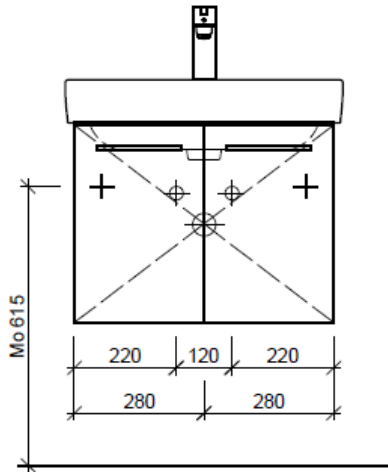

Typ PRO S-ASINO 60a

WT: Laufen Pro S, 810963
 Grösse: 600 x 465 mm
 Team 212 068

team 855 107
 Raumspar-Sifon Geberit
 5/4" x 40 mm
 Kunststoff weiss

Legende:

- Mo: Montagemass
- UB: Unterbau
- WT: Waschtisch

Les dimensions en millimètre s'entendent sous réserve des tolérances d'usine, d'éventuelles modifications ultérieures, de même que de nouvelles possibilités de montage. La responsabilité ne peut être engagée en cas de cotes manquantes ou erronées (CD art. 100).

Le dimensioni in millimetri s'intendono fatte salve le tolleranze di fabbricazione, le eventuali modifiche successive e le ulteriori alternative di montaggio. Si declina qualsiasi responsabilità per le conseguenze legate a dimensioni errate o incomplete (art. 100 CO).