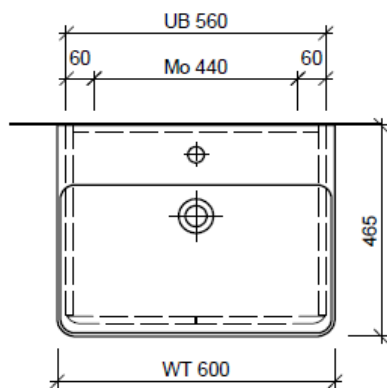

Typ PRO S-ASINO 60a

WT: Laufen Pro S, 810963
 Grösse: 600 x 465 mm
 Team 212 068

team 855 107
 Raumspar-Sifon Geberit
 5/4" x 40 mm
 Kunststoff weiss

Legende:

- Mo: Montagemass
- UB: Unterbau
- WT: Waschtisch

Les dimensions en millimètre s'entendent sous réserve des tolérances d'usine, d'éventuelles modifications ultérieures, de même que de nouvelles possibilités de montage. La responsabilité ne peut être engagée en cas de cotes manquantes ou erronées (CD art. 100).

Le dimensioni in millimetri s'intendono fatte salve le tolleranze di fabbricazione, le eventuali modifiche successive e le ulteriori alternative di montaggio. Si declina qualsiasi responsabilità per le conseguenze legate a dimensioni errate o incomplete (art. 100 CO).