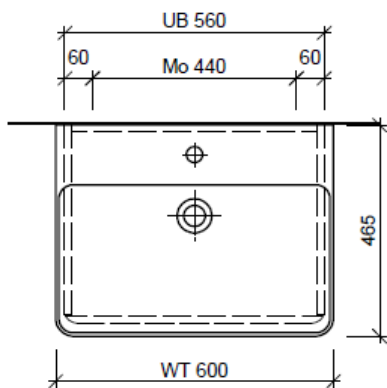

Bühlmann AG Entlebuch
 Schreinerei Fenster Möbel
 CH-6162 Entlebuch

Tel. 041/482'00'20
 Fax 041/482'00'29
 www.bueag.ch

Typ PRO S-ASINO 60b

WT: Laufen Pro S, 810963
 Grösse: 600 x 465 mm
 Team 212 068

team 855 107
 Raumspar-Sifon Geberit
 5/4" x 40 mm
 Kunststoff weiss

Legende:

Mo: Montagemass
 UB: Unterbau
 WT: Waschtisch

Die Massangaben in Millimeter verstehen sich unter dem Vorbehalt der Werkstoleranzen, eventuell späterer Änderungen sowie weiterer Montagemöglichkeiten. Die Haftung für Folgen fehlerhafter oder unvollständiger Massangaben ist ausgeschlossen (Art. 100 OR).

Les dimensions en millimètre s'entendent sous réserve des tolérances d'usine, d'éventuelles modifications ultérieures, de même que de nouvelles possibilités de montage. La responsabilité ne peut être engagée en cas de cotes manquantes ou erronées (CD art. 100).

Le dimensioni in millimetri s'intendono fatte salve le tolleranze di fabbricazione, le eventuali modifiche successive e le ulteriori alternative di montaggio. Si declina qualsiasi responsabilità per le conseguenze legate a dimensioni errate o incomplete (art. 100 CO).