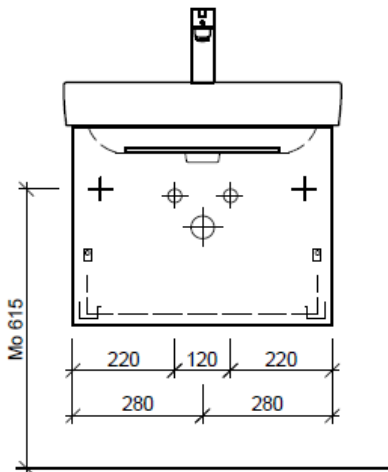

Artikel	1. Ausgabe	
Article	961408	4-2017
Articolo	1. Edition	
	1. Edizione	
Art. No	PRO S-ASINO 60b	Mut. 2-2018

Unterbau PRO S ASINO
Elément inférieur PRO S ASINO
Elemento inferiore PRO S ASINO

BÜHLMANN

Bühlmann AG Entlebuch
Schreinerei Fenster Möbel
CH-6162 Entlebuch

Tel. 041/482'00'20
Fax 041/482'00'29
www.bueag.ch

Typ PRO S-ASINO 60b

WT: Laufen Pro S, 810963
Grösse: 600 x 465 mm
Team 212 068

team 855 107
Raumspar-Sifon Geberit
5/4" x 40 mm
Kunststoff weiss

Legende:

Mo: Montagemass
UB: Unterbau
WT: Waschtisch

Die Massangaben in Millimeter verstehen sich unter dem Vorbehalt der Werkstoleranzen, eventuell späterer Änderungen sowie weiterer Montagemöglichkeiten. Die Haftung für Folgen fehlerhafter oder unvollständiger Massangaben ist ausgeschlossen (Art. 100 OR).

Les dimensions en millimètre s'entendent sous réserve des tolérances d'usine, d'éventuelles modifications ultérieures, de même que de nouvelles possibilités de montage. La responsabilité ne peut être engagée en cas de cotes manquantes ou erronées (CD art. 100).

Le dimensioni in millimetri s'intendono fatte salve le tolleranze di fabbricazione, le eventuali modifiche successive e le ulteriori alternative di montaggio. Si declina qualsiasi responsabilità per le conseguenze legate a dimensioni errate o incomplete (art. 100 CO).