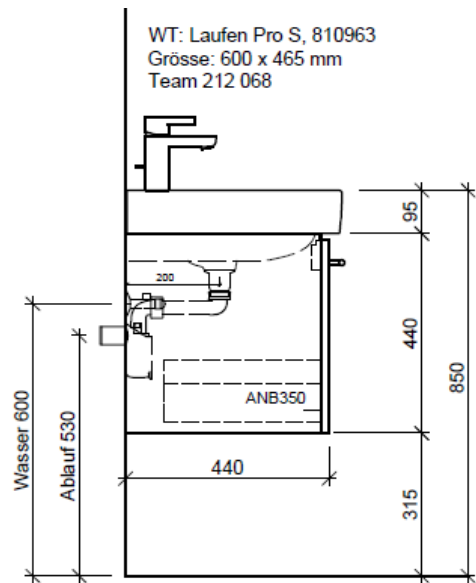

Artikel	1. Ausgabe	
Article	961408	4-2017
Articolo	1. Edition	
	1. Edizione	
Art. No	PRO S-ASINO 60b	Mut. 2-2018

Unterbau PRO S ASINO
Elément inférieur PRO S ASINO
Elemento inferiore PRO S ASINO

BÜHLMANN

Bühlmann AG Entlebuch
Schreinerei Fenster Möbel
CH-6162 Entlebuch

Tel. 041/482'00'20
Fax 041/482'00'29
www.bueag.ch

Typ PRO S-ASINO 60b

WT: Laufen Pro S, 810963
Grösse: 600 x 465 mm
Team 212 068

team 855 107
Raumspar-Sifon Geberit
5/4" x 40 mm
Kunststoff weiss

Legende:

Mo: Montagemass
UB: Unterbau
WT: Waschtisch

Die Massangaben in Millimeter verstehen sich unter dem Vorbehalt der Werkstoleranzen, eventuell späterer Änderungen sowie weiterer Montagemöglichkeiten. Die Haftung für Folgen fehlerhafter oder unvollständiger Massangaben ist ausgeschlossen (Art. 100 OR).

Les dimensions en millimètre s'entendent sous réserve des tolérances d'usine, d'éventuelles modifications ultérieures, de même que de nouvelles possibilités de montage. La responsabilité ne peut être engagée en cas de cotes manquantes ou erronées (CD art. 100).

Le dimensioni in millimetri s'intendono fatte salve le tolleranze di fabbricazione, le eventuali modifiche successive e le ulteriori alternative di montaggio. Si declina qualsiasi responsabilità per le conseguenze legate a dimensioni errate o incomplete (art. 100 CO).