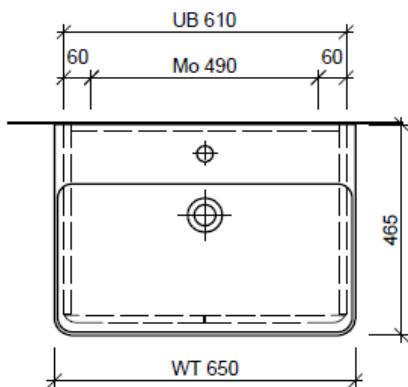

Tel. 041/482'00'20
 Fax 041/482'00'29
 www.bueag.ch

Typ PRO S-ASINO 65a

WT: Laufen Pro S, 810964
 Grösse: 650 x 465 mm
 Team 212 069

team 855 107
 Raumspar-Sifon Geberit
 5/4" x 40 mm
 Kunststoff weiss

Legende:

Mo: Montagemaass
 UB: Unterbau
 WT: Waschtisch

Die Massangaben in Millimeter verstehen sich unter dem Vorbehalt der Werkstoleranzen, eventuell späterer Änderungen sowie weiterer Montagemöglichkeiten. Die Haftung für Folgen fehlerhafter oder unvollständiger Massangaben ist ausgeschlossen (Art. 100 OR).

Les dimensions en millimètre s'entendent sous réserve des tolérances d'usine, d'éventuelles modifications ultérieures, de même que de nouvelles possibilités de montage. La responsabilité ne peut être engagée en cas de cotes manquantes ou erronées (CD art. 100).

Le dimensioni in millimetri s'intendono fatte salve le tolleranze di fabbricazione, le eventuali modifiche successive e le ulteriori alternative di montaggio. Si declina qualsiasi responsabilità per le conseguenze legate a dimensioni errate o incomplete (art. 100 CO).