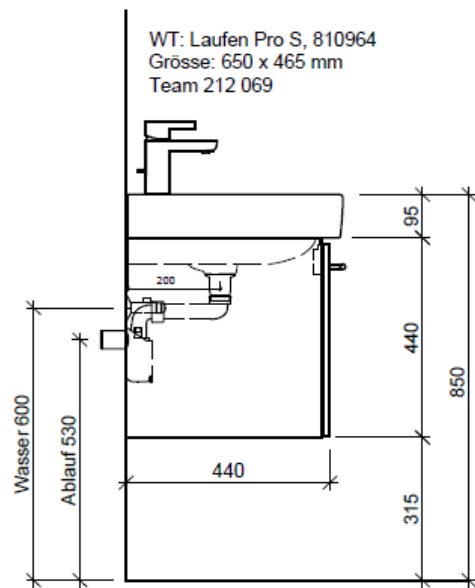

Tel. 041/482'00'20
 Fax 041/482'00'29
 www.bueag.ch

Typ PRO S-ASINO 65a

WT: Laufen Pro S, 810964
 Grösse: 650 x 465 mm
 Team 212 069

team 855 107
 Raumspar-Sifon Geberit
 5/4" x 40 mm
 Kunststoff weiss

Legende:

Mo: Montagemaass
 UB: Unterbau
 WT: Waschtisch

Die Massangaben in Millimeter verstehen sich unter dem Vorbehalt der Werkstoleranzen, eventuell späterer Änderungen sowie weiterer Montagemöglichkeiten. Die Haftung für Folgen fehlerhafter oder unvollständiger Massangaben ist ausgeschlossen (Art. 100 OR).

Les dimensions en millimètre s'entendent sous réserve des tolérances d'usine, d'éventuelles modifications ultérieures, de même que de nouvelles possibilités de montage. La responsabilité ne peut être engagée en cas de cotes manquantes ou erronées (CD art. 100).

Le dimensioni in millimetri s'intendono fatte salve le tolleranze di fabbricazione, le eventuali modifiche successive e le ulteriori alternative di montaggio. Si declina qualsiasi responsabilità per le conseguenze legate a dimensioni errate o incomplete (art. 100 CO).