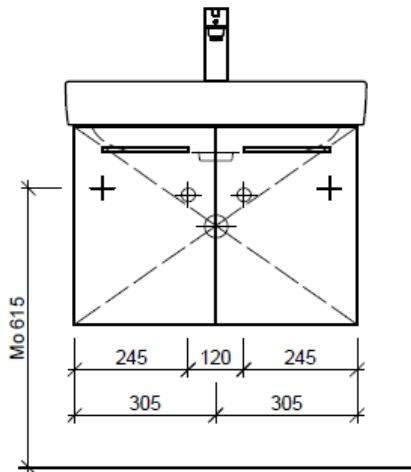

Tel. 041/482'00'20
 Fax 041/482'00'29
 www.bueag.ch

Typ PRO S-ASINO 65a

WT: Laufen Pro S, 810964
 Grösse: 650 x 465 mm
 Team 212 069

team 855 107
 Raumspar-Sifon Geberit
 5/4" x 40 mm
 Kunststoff weiss

Legende:

Mo: Montagemaass
 UB: Unterbau
 WT: Waschtisch

Die Massangaben in Millimeter verstehen sich unter dem Vorbehalt der Werkstoleranzen, eventuell späterer Änderungen sowie weiterer Montagemöglichkeiten. Die Haftung für Folgen fehlerhafter oder unvollständiger Massangaben ist ausgeschlossen (Art. 100 OR).

Les dimensions en millimètre s'entendent sous réserve des tolérances d'usine, d'éventuelles modifications ultérieures, de même que de nouvelles possibilités de montage. La responsabilité ne peut être engagée en cas de cotes manquantes ou erronées (CD art. 100).