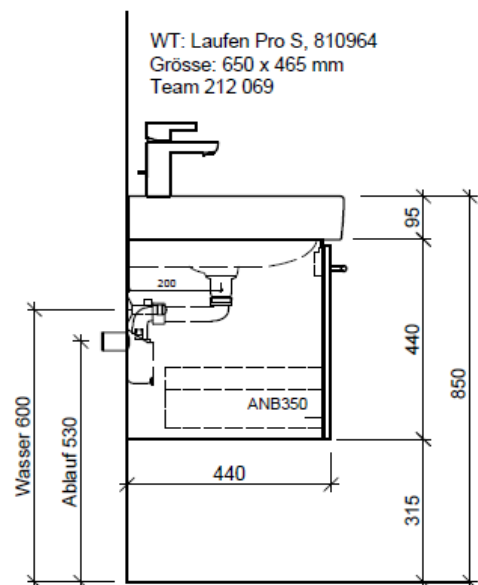

Artikel	1. Ausgabe	
Article	961411	4-2017
Articolo	1. Edition	
	1. Edizione	
Art. No	PRO S-ASINO 65b	Mut.
		2-2018

Unterbau PRO S ASINO
Elément inférieur PRO S ASINO
Elemento inferiore PRO S ASINO

BÜHLMANN

Bühlmann AG Entlebuch
Schreinerei Fenster Möbel
CH-6162 Entlebuch

Tel. 041/482'00'20
Fax 041/482'00'29
www.bueag.ch

Typ PRO S-ASINO 65b

WT: Laufen Pro S, 810964
Grösse: 650 x 465 mm
Team 212 069

team 855 107
Raumspar-Sifon Geberit
5/4" x 40 mm
Kunststoff weiss

Legende:

Mo: Montagemass
UB: Unterbau
WT: Waschtisch

Die Massangaben in Millimeter verstehen sich unter dem Vorbehalt der Werkstoleranzen, eventuell späterer Änderungen sowie weiterer Montagemöglichkeiten. Die Haftung für Folgen fehlerhafter oder unvollständiger Massangaben ist ausgeschlossen (Art. 100 OR).

Les dimensions en millimètre s'entendent sous réserve des tolérances d'usine, d'éventuelles modifications ultérieures, de même que de nouvelles possibilités de montage. La responsabilité ne peut être engagée en cas de cotes manquantes ou erronées (CD art. 100).

Le dimensioni in millimetri s'intendono fatte salve le tolleranze di fabbricazione, le eventuali modifiche successive e le ulteriori alternative di montaggio. Si declina qualsiasi responsabilità per le conseguenze legate a dimensioni errate o incomplete (art. 100 CO).