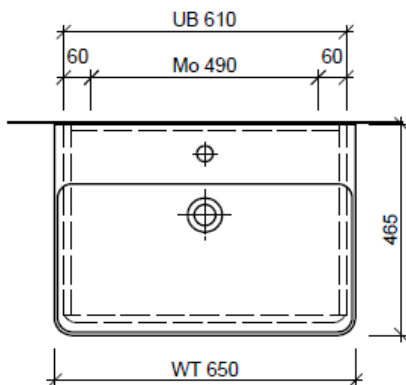

Artikel	1. Ausgabe	
Article	961411	4-2017
Articolo	1. Edition	
	1. Edizione	
Art. No	PRO S-ASINO 65b	Mut.
		2-2018

Unterbau PRO S ASINO
Elément inférieur PRO S ASINO
Elemento inferiore PRO S ASINO

BÜHLMANN

Bühlmann AG Entlebuch
Schreinerei Fenster Möbel
CH-6162 Entlebuch

Tel. 041/482'00'20
Fax 041/482'00'29
www.bueag.ch

Typ PRO S-ASINO 65b

WT: Laufen Pro S, 810964
Grösse: 650 x 465 mm
Team 212 069

team 855 107
Raumspar-Sifon Geberit
5/4" x 40 mm
Kunststoff weiss

Legende:

Mo: Montagemass
UB: Unterbau
WT: Waschtisch

Die Massangaben in Millimeter verstehen sich unter dem Vorbehalt der Werkstoleranzen, eventuell späterer Änderungen sowie weiterer Montagemöglichkeiten. Die Haftung für Folgen fehlerhafter oder unvollständiger Massangaben ist ausgeschlossen (Art. 100 OR).

Les dimensions en millimètre s'entendent sous réserve des tolérances d'usine, d'éventuelles modifications ultérieures, de même que de nouvelles possibilités de montage. La responsabilité ne peut être engagée en cas de cotes manquantes ou erronées (CD art. 100).

Le dimensioni in millimetri s'intendono fatte salve le tolleranze di fabbricazione, le eventuali modifiche successive e le ulteriori alternative di montaggio. Si declina qualsiasi responsabilità per le conseguenze legate a dimensioni errate o incomplete (art. 100 CO).