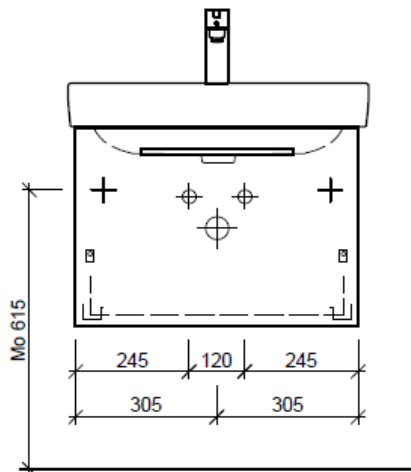

Artikel	1. Ausgabe	
Article	961411	4-2017
Articolo	1. Edition	
	1. Edizione	
Art. No	PRO S-ASINO 65b	Mut.
		2-2018

Unterbau PRO S ASINO
Elément inférieur PRO S ASINO
Elemento inferiore PRO S ASINO

BÜHLMANN

Bühlmann AG Entlebuch
Schreinerei Fenster Möbel
CH-6162 Entlebuch

Tel. 041/482'00'20
Fax 041/482'00'29
www.bueag.ch

Typ PRO S-ASINO 65b

WT: Laufen Pro S, 810964
Grösse: 650 x 465 mm
Team 212 069

team 855 107
Raumspar-Sifon Geberit
5/4" x 40 mm
Kunststoff weiss

Legende:

Mo: Montagemass
UB: Unterbau
WT: Waschtisch

Die Massangaben in Millimeter verstehen sich unter dem Vorbehalt der Werkstoleranzen, eventuell späterer Änderungen sowie weiterer Montagemöglichkeiten. Die Haftung für Folgen fehlerhafter oder unvollständiger Massangaben ist ausgeschlossen (Art. 100 OR).

Les dimensions en millimètre s'entendent sous réserve des tolérances d'usine, d'éventuelles modifications ultérieures, de même que de nouvelles possibilités de montage. La responsabilité ne peut être engagée en cas de cotes manquantes ou erronées (CD art. 100).

Le dimensioni in millimetri s'intendono fatte salve le tolleranze di fabbricazione, le eventuali modifiche successive e le ulteriori alternative di montaggio. Si declina qualsiasi responsabilità per le conseguenze legate a dimensioni errate o incomplete (art. 100 CO).