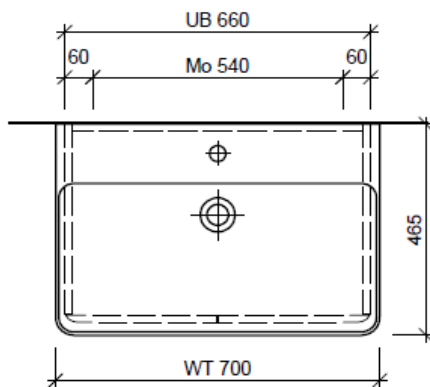

Typ PRO S-ASINO 70a

WT: Laufen Pro S, 810967
 Grösse: 700 x 465 mm
 Team 212 070

team 855 107
 Raumspar-Sifon Geberit
 5/4" x 40 mm
 Kunststoff weiss

Legende:

Mo: Montagemass
 UB: Unterbau
 WT: Waschtisch

Les dimensions en millimètre s'entendent sous réserve des tolérances d'usine, d'éventuelles modifications ultérieures, de même que de nouvelles possibilités de montage. La responsabilité ne peut être engagée en cas de cotes manquantes ou erronées (CD art. 100).