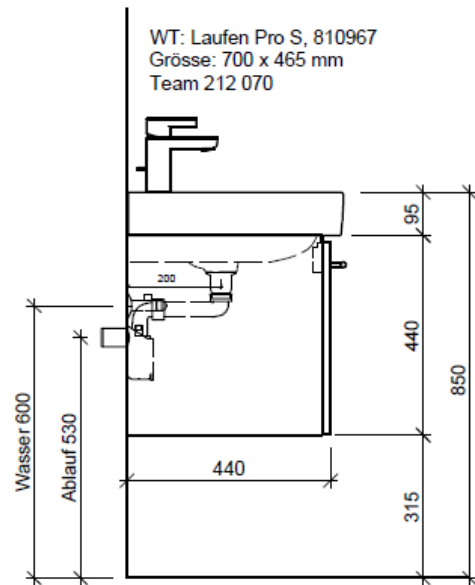

Typ PRO S-ASINO 70a

WT: Laufen Pro S, 810967
 Grösse: 700 x 465 mm
 Team 212 070

team 855 107
 Raumspar-Sifon Geberit
 5/4" x 40 mm
 Kunststoff weiss

Legende:

Mo: Montagemass
 UB: Unterbau
 WT: Waschtisch

Les dimensions en millimètre s'entendent sous réserve des tolérances d'usine, d'éventuelles modifications ultérieures, de même que de nouvelles possibilités de montage. La responsabilité ne peut être engagée en cas de cotes manquantes ou erronées (CD art. 100).

Le dimensioni in millimetri s'intendono fatte salve le tolleranze di fabbricazione, le eventuali modifiche successive e le ulteriori alternative di montaggio. Si declina qualsiasi responsabilità per le conseguenze legate a dimensioni errate o incomplete (art. 100 CO).