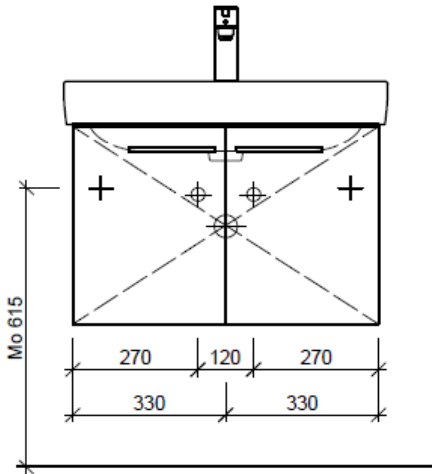

Typ PRO S-ASINO 70a

WT: Laufen Pro S, 810967
 Grösse: 700 x 465 mm
 Team 212 070

team 855 107
 Raumspar-Sifon Geberit
 5/4" x 40 mm
 Kunststoff weiss

Legende:

Mo: Montagemass
 UB: Unterbau
 WT: Waschtisch

Les dimensions en millimètre s'entendent sous réserve des tolérances d'usine, d'éventuelles modifications ultérieures, de même que de nouvelles possibilités de montage. La responsabilité ne peut être engagée en cas de cotes manquantes ou erronées (CD art. 100).