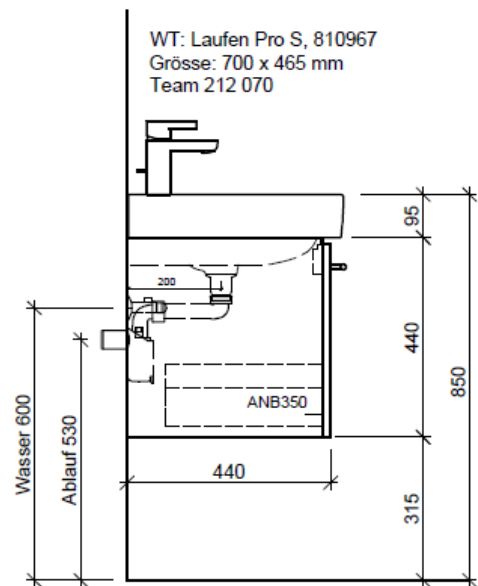

Tel. 041/482'00'20
 Fax 041/482'00'29
 www.bueag.ch

Typ PRO S-ASINO 70b

WT: Laufen Pro S, 810967
 Grösse: 700 x 465 mm
 Team 212 070

team 855 107
 Raumspar-Sifon Geberit
 5/4" x 40 mm
 Kunststoff weiss

Legende:

Mo: Montagemass
 UB: Unterbau
 WT: Waschtisch

Die Massangaben in Millimeter verstehen sich unter dem Vorbehalt der Werkstoleranzen, eventuell späterer Änderungen sowie weiterer Montagemöglichkeiten. Die Haftung für Folgen fehlerhafter oder unvollständiger Massangaben ist ausgeschlossen (Art. 100 OR).

Les dimensions en millimètre s'entendent sous réserve des tolérances d'usine, d'éventuelles modifications ultérieures, de même que de nouvelles possibilités de montage. La responsabilité ne peut être engagée en cas de cotes manquantes ou erronées (CD art. 100).

Le dimensioni in millimetri s'intendono fatte salve le tolleranze di fabbricazione, le eventuali modifiche successive e le ulteriori alternative di montaggio. Si declina qualsiasi responsabilità per le conseguenze legate a dimensioni errate o incomplete (art. 100 CO).