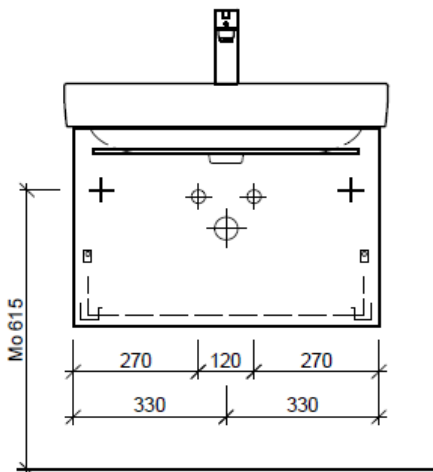

Tel. 041/482'00'20
 Fax 041/482'00'29
 www.bueag.ch

Typ PRO S-ASINO 70b

WT: Laufen Pro S, 810967
 Grösse: 700 x 465 mm
 Team 212 070

team 855 107
 Raumspar-Sifon Geberit
 5/4" x 40 mm
 Kunststoff weiss

Legende:

Mo: Montagemass
 UB: Unterbau
 WT: Waschtisch

Die Massangaben in Millimeter verstehen sich unter dem Vorbehalt der Werkstoleranzen, eventuell späterer Änderungen sowie weiterer Montagemöglichkeiten. Die Haftung für Folgen fehlerhafter oder unvollständiger Massangaben ist ausgeschlossen (Art. 100 OR).

Les dimensions en millimètre s'entendent sous réserve des tolérances d'usine, d'éventuelles modifications ultérieures, de même que de nouvelles possibilités de montage. La responsabilité ne peut être engagée en cas de cotes manquantes ou erronées (CD art. 100).

Le dimensioni in millimetri s'intendono fatte salve le tolleranze di fabbricazione, le eventuali modifiche successive e le ulteriori alternative di montaggio. Si declina qualsiasi responsabilità per le conseguenze legate a dimensioni errate o incomplete (art. 100 CO).