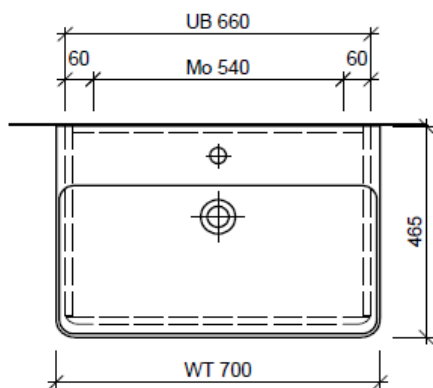

Tel. 041/482'00'20
 Fax 041/482'00'29
 www.bueag.ch

Typ PRO S-ASINO 70b

WT: Laufen Pro S, 810967
 Grösse: 700 x 465 mm
 Team 212 070

team 855 107
 Raumspar-Sifon Geberit
 5/4" x 40 mm
 Kunststoff weiss

Legende:

Mo: Montagemass
 UB: Unterbau
 WT: Waschtisch

Die Massangaben in Millimeter verstehen sich unter dem Vorbehalt der Werkstoleranzen, eventuell späterer Änderungen sowie weiterer Montagemöglichkeiten. Die Haftung für Folgen fehlerhafter oder unvollständiger Massangaben ist ausgeschlossen (Art. 100 OR).

Les dimensions en millimètre s'entendent sous réserve des tolérances d'usine, d'éventuelles modifications ultérieures, de même que de nouvelles possibilités de montage. La responsabilité ne peut être engagée en cas de cotes manquantes ou erronées (CD art. 100).