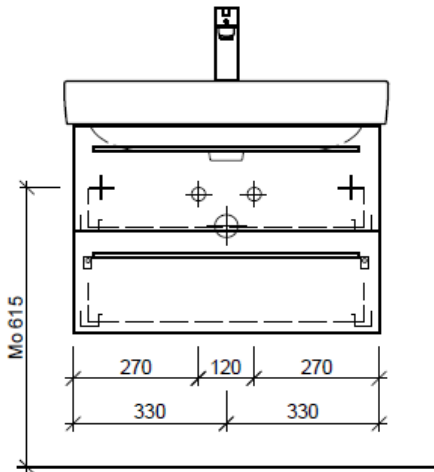

Artikel	1. Ausgabe	
Article	961415	4-2017
Articolo	1. Edition	
	1. Edizione	
Art. No	PRO S-ASINO 70c	Mut. 2-2018

Unterbau PRO S ASINO
Elément inférieur PRO S ASINO
Elemento inferiore PRO S ASINO

BÜHLMANN

Bühlmann AG Entlebuch
Schreinerei Fenster Möbel
CH-6162 Entlebuch

Tel. 041/482'00'20
Fax 041/482'00'29
www.bueag.ch

Typ PRO S-ASINO 70c