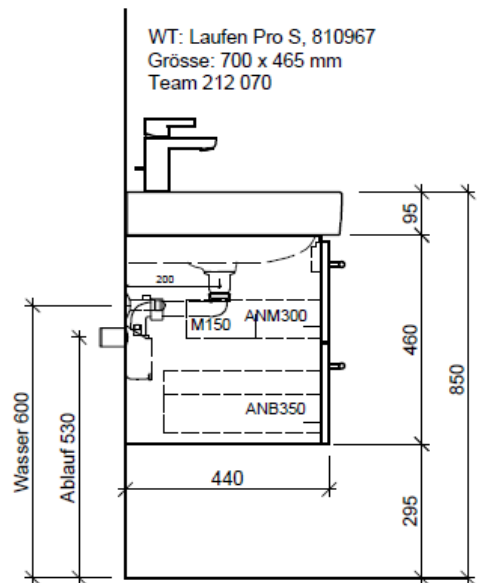

Artikel	1. Ausgabe	
Article	961415	4-2017
Articolo	1. Edition	
	1. Edizione	
Art. No	PRO S-ASINO 70c	Mut. 2-2018

Unterbau PRO S ASINO
Elément inférieur PRO S ASINO
Elemento inferiore PRO S ASINO

BÜHLMANN

Bühlmann AG Entlebuch
Schreinerei Fenster Möbel
CH-6162 Entlebuch

Tel. 041/482'00'20
Fax 041/482'00'29
www.bueag.ch

Typ PRO S-ASINO 70c