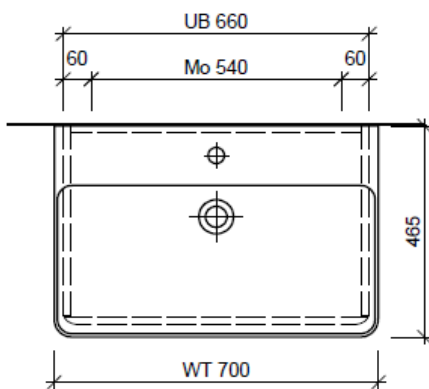

Artikel	1. Ausgabe	
Article	961415	4-2017
Articolo	1. Edition	
	1. Edizione	
Art. No	PRO S-ASINO 70c	Mut. 2-2018

Unterbau PRO S ASINO
Elément inférieur PRO S ASINO
Elemento inferiore PRO S ASINO

BÜHLMANN

Bühlmann AG Entlebuch
Schreinerei Fenster Möbel
CH-6162 Entlebuch

Tel. 041/482'00'20
Fax 041/482'00'29
www.bueag.ch

Typ PRO S-ASINO 70c