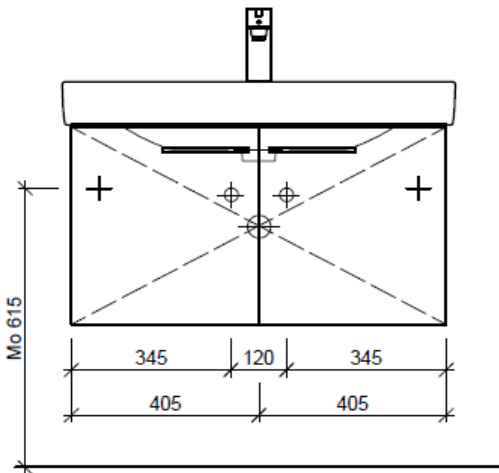

Typ PRO S-ASINO 85a

team 855 107
Raumspär-Sifon Geberit
5/4" x 40 mm
Kunststoff weiss

Legende:

Mo: Montagemaass
UB: Unterbau
WT: Waschtisch

Die Massangaben in Millimeter verstehen sich unter dem Vorbehalt der Werkstoleranzen, eventuell späterer Änderungen sowie weiterer Montagemöglichkeiten. Die Haftung für Folgen fehlerhafter oder unvollständiger Massangaben ist ausgeschlossen (Art. 100 OR).

Les dimensions en millimètre s'entendent sous réserve des tolérances d'usine, d'éventuelles modifications ultérieures, de même que de nouvelles possibilités de montage. La responsabilité ne peut être engagée en cas de cotes manquantes ou erronées (CD art. 100).

Le dimensioni in millimetri s'intendono fatte salve le tolleranze di fabbricazione, le eventuali modifiche successive e le ulteriori alternative di montaggio. Si declina qualsiasi responsabilità per le conseguenze legate a dimensioni errate o incomplete (art. 100 CO).