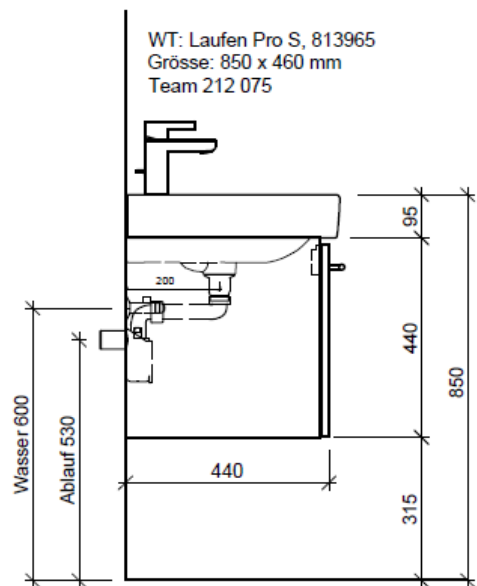

Typ PRO S-ASINO 85a

team 855 107
Raumspär-Sifon Geberit
5/4" x 40 mm
Kunststoff weiss

Legende:

Mo: Montagemaass
UB: Unterbau
WT: Waschtisch

Die Massangaben in Millimeter verstehen sich unter dem Vorbehalt der Werkstoleranzen, eventuell späterer Änderungen sowie weiterer Montagemöglichkeiten. Die Haftung für Folgen fehlerhafter oder unvollständiger Massangaben ist ausgeschlossen (Art. 100 OR).

Les dimensions en millimètre s'entendent sous réserve des tolérances d'usine, d'éventuelles modifications ultérieures, de même que de nouvelles possibilités de montage. La responsabilité ne peut être engagée en cas de cotes manquantes ou erronées (CD art. 100).

Le dimensioni in millimetri s'intendono fatte salve le tolleranze di fabbricazione, le eventuali modifiche successive e le ulteriori alternative di montaggio. Si declina qualsiasi responsabilità per le conseguenze legate a dimensioni errate o incomplete (art. 100 CO).