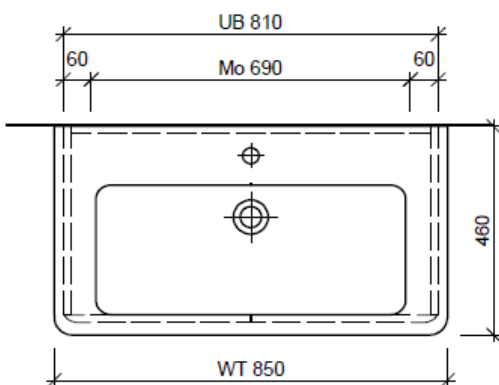

Typ PRO S-ASINO 85a

team 855 107
Raumspär-Sifon Geberit
5/4" x 40 mm
Kunststoff weiss

Legende:

Mo: Montagemaass
UB: Unterbau
WT: Waschtisch

Die Massangaben in Millimeter verstehen sich unter dem Vorbehalt der Werkstoleranzen, eventuell späterer Änderungen sowie weiterer Montagemöglichkeiten. Die Haftung für Folgen fehlerhafter oder unvollständiger Massangaben ist ausgeschlossen (Art. 100 OR).

Les dimensions en millimètre s'entendent sous réserve des tolérances d'usine, d'éventuelles modifications ultérieures, de même que de nouvelles possibilités de montage. La responsabilité ne peut être engagée en cas de cotes manquantes ou erronées (CD art. 100).