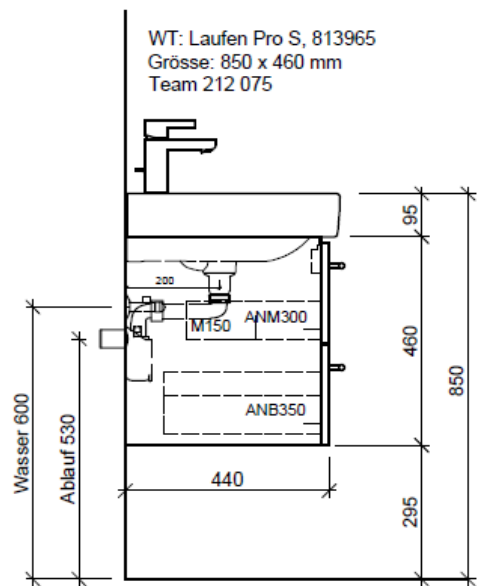

Artikel	1. Ausgabe	
Article	961418	4-2017
Articolo	1. Edition	
Articolo	1. Edizione	
Art. No	PRO S-ASINO 85c	Mut.
		2-2018
Unterbau PRO S ASINO		
Elément inférieur PRO S ASINO		
Elemento inferiore PRO S ASINO		

BÜHLMANN

Bühlmann AG Entlebuch
Schreinerei Fenster Möbel
CH-6162 Entlebuch

Tel. 041/482'00'20
Fax 041/482'00'29
www.bueag.ch

Typ PRO S-ASINO 85c