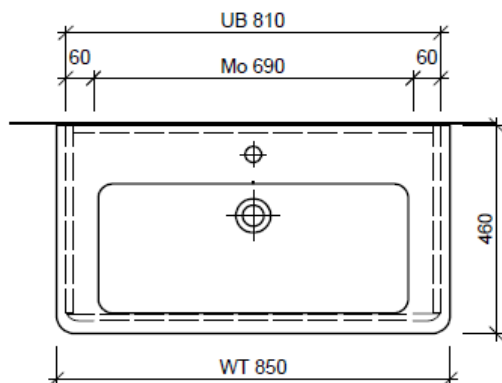

Artikel	1. Ausgabe	
Article	961418	4-2017
Articolo	1. Edition	
Articolo	1. Edizione	
Art. No	PRO S-ASINO 85c	Mut.
		2-2018
Unterbau PRO S ASINO		
Elément inférieur PRO S ASINO		
Elemento inferiore PRO S ASINO		

BÜHLMANN

Bühlmann AG Entlebuch
Schreinerei Fenster Möbel
CH-6162 Entlebuch

Tel. 041/482'00'20
Fax 041/482'00'29
www.bueag.ch

Typ PRO S-ASINO 85c