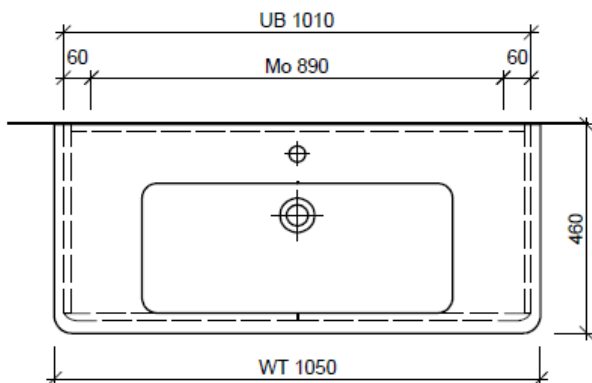

Artikel	1. Ausgabe	
Article	1. Edition	4-2017
Articolo	1. Edizione	
Art. No	PRO S-ASINO 105a Mut.	2-2018
Unterbau PRO S ASINO		
Élément inférieur PRO S ASINO		
Elemento inferiore PRO S ASINO		

BÜHLMANN

Bühlmann AG Entlebuch
Schreinerei Fenster Möbel
CH-6162 Entlebuch

Tel. 041/482'00'20
Fax 041/482'00'29
www.bueag.ch

Typ PRO S-ASINO 105a