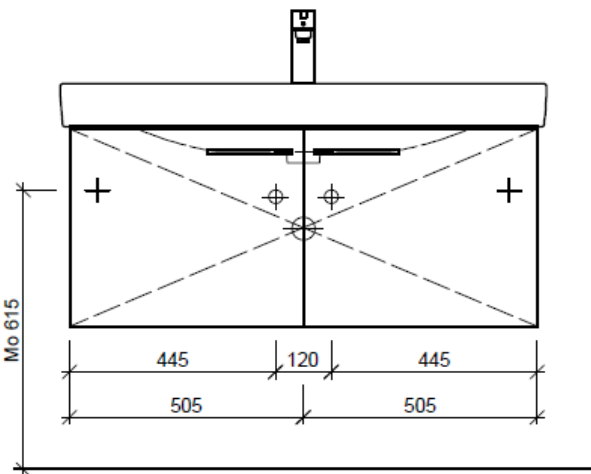

Artikel	1. Ausgabe	
Article	1. Edition	4-2017
Articolo	1. Edizione	
Art. No	PRO S-ASINO 105a Mut.	2-2018
Unterbau PRO S ASINO		
Élément inférieur PRO S ASINO		
Elemento inferiore PRO S ASINO		

BÜHLMANN

Bühlmann AG Entlebuch
Schreinerei Fenster Möbel
CH-6162 Entlebuch

Tel. 041/482'00'20
Fax 041/482'00'29
www.bueag.ch

Typ PRO S-ASINO 105a