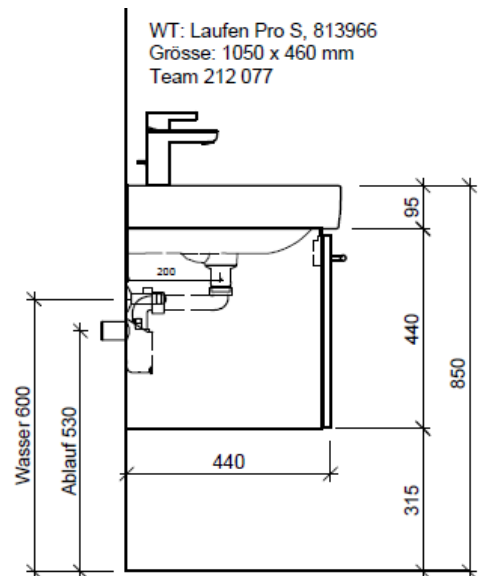

Artikel	1. Ausgabe	
Article	1. Edition	4-2017
Articolo	1. Edizione	
Art. No	PRO S-ASINO 105a Mut.	2-2018
Unterbau PRO S ASINO		
Élément inférieur PRO S ASINO		
Elemento inferiore PRO S ASINO		

BÜHLMANN

Bühlmann AG Entlebuch
Schreinerei Fenster Möbel
CH-6162 Entlebuch

Tel. 041/482'00'20
Fax 041/482'00'29
www.bueag.ch

Typ PRO S-ASINO 105a