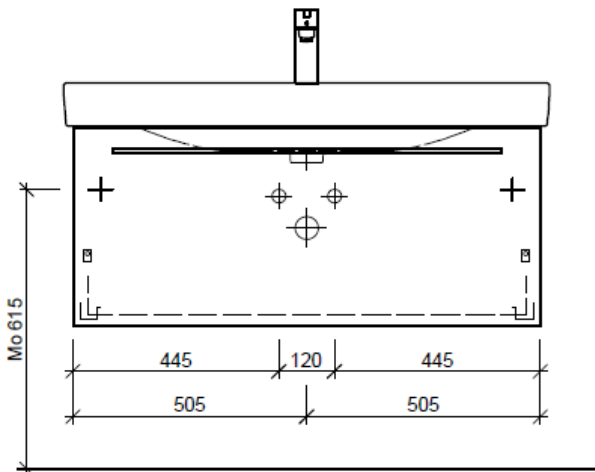

Tel. 041/482'00'20
 Fax 041/482'00'29
 www.bueag.ch

Typ PRO S-ASINO 105b

WT: Laufen Pro S, 813966
 Grösse: 1050 x 460 mm
 Team 212 077

team 855 107
 Raumspar-Sifon Geberit
 5/4" x 40 mm
 Kunststoff weiss

Legende:

Mo: Montagemaass
 UB: Unterbau
 WT: Waschtisch

Die Massangaben in Millimeter verstehen sich unter dem Vorbehalt der Werkstoleranzen, eventuell späterer Änderungen sowie weiterer Montagemöglichkeiten. Die Haftung für Folgen fehlerhafter oder unvollständiger Massangaben ist ausgeschlossen (Art. 100 OR).

Les dimensions en millimètre s'entendent sous réserve des tolérances d'usine, d'éventuelles modifications ultérieures, de même que de nouvelles possibilités de montage. La responsabilité ne peut être engagée en cas de cotes manquantes ou erronées (CD art. 100).

Le dimensioni in millimetri s'intendono fatte salve le tolleranze di fabbricazione, le eventuali modifiche successive e le ulteriori alternative di montaggio. Si declina qualsiasi responsabilità per le conseguenze legate a dimensioni errate o incomplete (art. 100 CO).