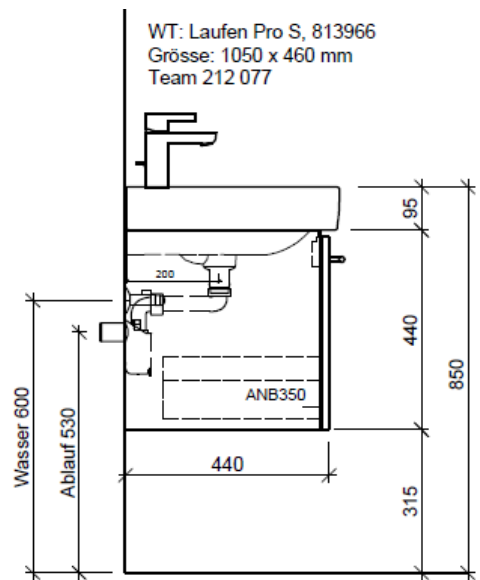

Tel. 041/482'00'20
 Fax 041/482'00'29
 www.bueag.ch

Typ PRO S-ASINO 105b

WT: Laufen Pro S, 813966
 Grösse: 1050 x 460 mm
 Team 212 077

team 855 107
 Raumspar-Sifon Geberit
 5/4" x 40 mm
 Kunststoff weiss

Legende:

Mo: Montagemaass
 UB: Unterbau
 WT: Waschtisch

Die Massangaben in Millimeter verstehen sich unter dem Vorbehalt der Werkstoleranzen, eventuell späterer Änderungen sowie weiterer Montagemöglichkeiten. Die Haftung für Folgen fehlerhafter oder unvollständiger Massangaben ist ausgeschlossen (Art. 100 OR).

Les dimensions en millimètre s'entendent sous réserve des tolérances d'usine, d'éventuelles modifications ultérieures, de même que de nouvelles possibilités de montage. La responsabilité ne peut être engagée en cas de cotes manquantes ou erronées (CD art. 100).

Le dimensioni in millimetri s'intendono fatte salve le tolleranze di fabbricazione, le eventuali modifiche successive e le ulteriori alternative di montaggio. Si declina qualsiasi responsabilità per le conseguenze legate a dimensioni errate o incomplete (art. 100 CO).