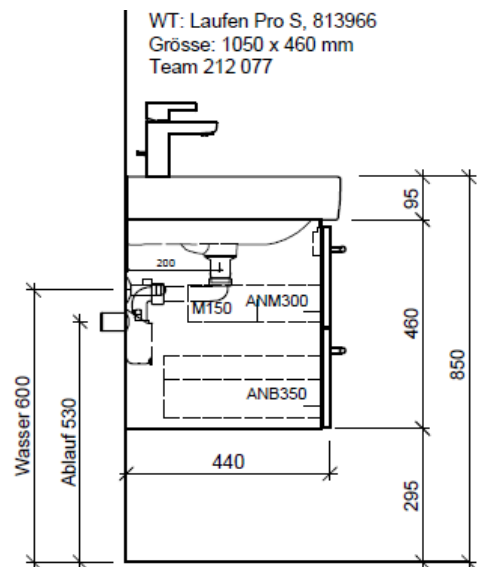

Tel. 041/482'00'20
Fax 041/482'00'29
www.bueag.ch

Typ PRO S-ASINO 105c

WT: Laufen Pro S, 813966
Grösse: 1050 x 460 mm
Team 212 077

team 855 107
Raumsparsifon Geberit
5/4" x 40 mm
Kunststoff weiss

Legende:

Mo: Montagemass
UB: Unterbau
WT: Waschtisch

Die Massangaben in Millimeter verstehen sich unter dem Vorbehalt der Werkstoleranzen, eventuell späterer Änderungen sowie weiterer Montagemöglichkeiten. Die Haftung für Folgen fehlerhafter oder unvollständiger Massangaben ist ausgeschlossen (Art. 100 OR).

Les dimensions en millimètre s'entendent sous réserve des tolérances d'usine, d'éventuelles modifications ultérieures, de même que de nouvelles possibilités de montage. La responsabilité ne peut être engagée en cas de cotes manquantes ou erronées (CD art. 100).