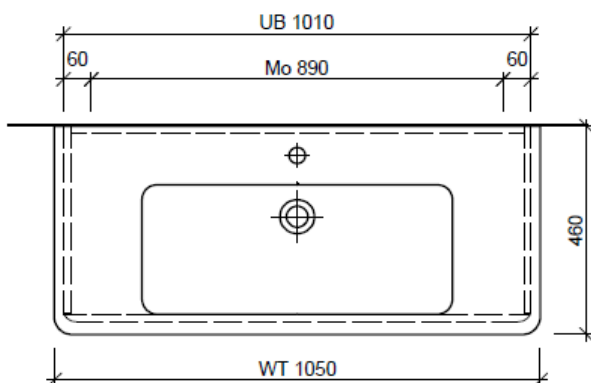

Tel. 041/482'00'20
Fax 041/482'00'29
www.bueag.ch

Typ PRO S-ASINO 105c

WT: Laufen Pro S, 813966
Grösse: 1050 x 460 mm
Team 212 077

team 855 107
Raumsparsifon Geberit
5/4" x 40 mm
Kunststoff weiss

Legende:

Mo: Montagemass
UB: Unterbau
WT: Waschtisch

Die Massangaben in Millimeter verstehen sich unter dem Vorbehalt der Werkstoleranzen, eventuell späterer Änderungen sowie weiterer Montagemöglichkeiten. Die Haftung für Folgen fehlerhafter oder unvollständiger Massangaben ist ausgeschlossen (Art. 100 OR).

Les dimensions en millimètre s'entendent sous réserve des tolérances d'usine, d'éventuelles modifications ultérieures, de même que de nouvelles possibilités de montage. La responsabilité ne peut être engagée en cas de cotes manquantes ou erronées (CD art. 100).

Le dimensioni in millimetri s'intendono fatte salve le tolleranze di fabbricazione, le eventuali modifiche successive e le ulteriori alternative di montaggio. Si declina qualsiasi responsabilità per le conseguenze legate a dimensioni errate o incomplete (art. 100 CO).