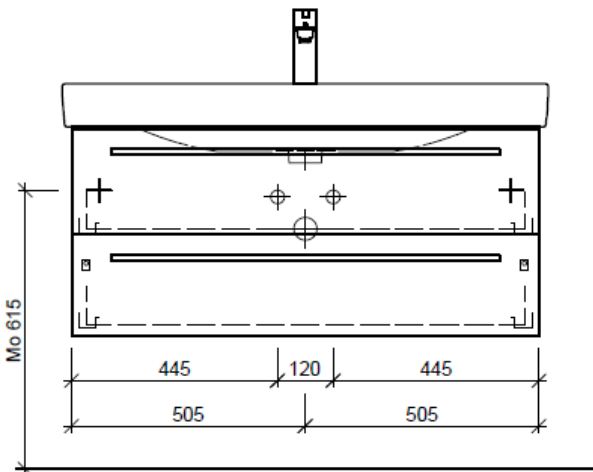

Tel. 041/482'00'20
Fax 041/482'00'29
www.bueag.ch

Typ PRO S-ASINO 105c

WT: Laufen Pro S, 813966
Grösse: 1050 x 460 mm
Team 212 077

team 855 107
Raumsparsifon Geberit
5/4" x 40 mm
Kunststoff weiss

Legende:

Mo: Montagemass
UB: Unterbau
WT: Waschtisch

Die Massangaben in Millimeter verstehen sich unter dem Vorbehalt der Werkstoleranzen, eventuell späterer Änderungen sowie weiterer Montagemöglichkeiten. Die Haftung für Folgen fehlerhafter oder unvollständiger Massangaben ist ausgeschlossen (Art. 100 OR).

Les dimensions en millimètre s'entendent sous réserve des tolérances d'usine, d'éventuelles modifications ultérieures, de même que de nouvelles possibilités de montage. La responsabilité ne peut être engagée en cas de cotes manquantes ou erronées (CD art. 100).

Le dimensioni in millimetri s'intendono fatte salve le tolleranze di fabbricazione, le eventuali modifiche successive e le ulteriori alternative di montaggio. Si declina qualsiasi responsabilità per le conseguenze legate a dimensioni errate o incomplete (art. 100 CO).