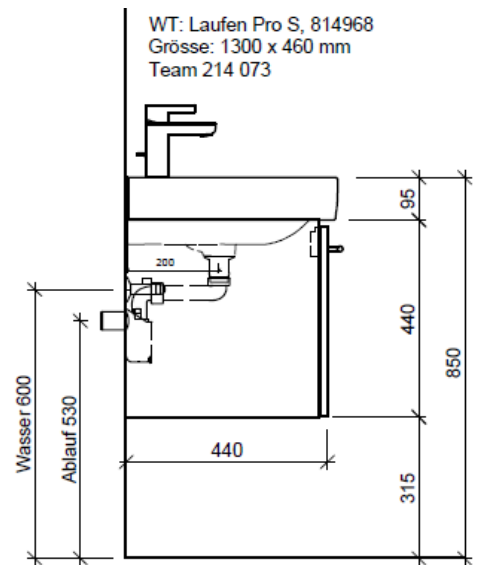

Elemento inferiore PRO S ASINO

BÜHLMANN

Bühlmann AG Entlebuch
Schreinerei Fenster Möbel
CH-6162 Entlebuch

Tel. 041/482'00'20
Fax 041/482'00'29
www.bueag.ch

Typ PRO S-ASINO 130a

WT: Laufen Pro S, 814968
Grösse: 1300 x 460 mm
Team 214 073

team 855 107
Raumspär-Sifon Geberit
5/4" x 40 mm
Kunststoff weiss

Legende:

Mo: Montagemass
UB: Unterbau
WT: Waschtisch

Die Massangaben in Millimeter verstehen sich unter dem Vorbehalt der Werkstoleranzen, eventuell späterer Änderungen sowie weiterer Montagemöglichkeiten. Die Haftung für Folgen fehlerhafter oder unvollständiger Massangaben ist ausgeschlossen (Art. 100 OR).

Les dimensions en millimètre s'entendent sous réserve des tolérances d'usine, d'éventuelles modifications ultérieures, de même que de nouvelles possibilités de montage. La responsabilité ne peut être engagée en cas de cotes manquantes ou erronées (CD art. 100).

Le dimensioni in millimetri s'intendono fatte salve le tolleranze di fabbricazione, le eventuali modifiche successive e le ulteriori alternative di montaggio. Si declina qualsiasi responsabilità per le conseguenze legate a dimensioni errate o incomplete (art. 100 CO).