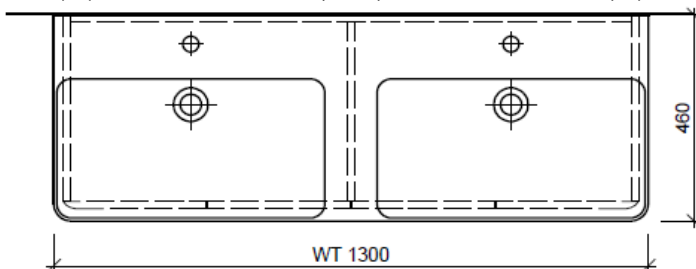

team 855 107
Raumspär-Sifon Geberit
5/4" x 40 mm
Kunststoff weiss

Legende:

Mo: Montagemass
UB: Unterbau
WT: Waschtisch

Die Massangaben in Millimeter verstehen sich unter dem Vorbehalt der Werkstoleranzen, eventuell späterer Änderungen sowie weiterer Montagemöglichkeiten. Die Haftung für Folgen fehlerhafter oder unvollständiger Massangaben ist ausgeschlossen (Art. 100 OR).

Les dimensions en millimètre s'entendent sous réserve des tolérances d'usine, d'éventuelles modifications ultérieures, de même que de nouvelles possibilités de montage. La responsabilité ne peut être engagée en cas de cotes manquantes ou erronées (CD art. 100).