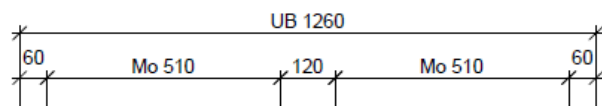

team 855 107
Raumspär-Sifon Geberit
5/4" x 40 mm
Kunststoff weiss

Legende:

Mo: Montagemass
UB: Unterbau
WT: Waschtisch

Die Massangaben in Millimeter verstehen sich unter dem Vorbehalt der Werkstoleranzen, eventuell späterer Änderungen sowie weiterer Montagemöglichkeiten. Die Haftung für Folgen fehlerhafter oder unvollständiger Massangaben ist ausgeschlossen (Art. 100 OR).