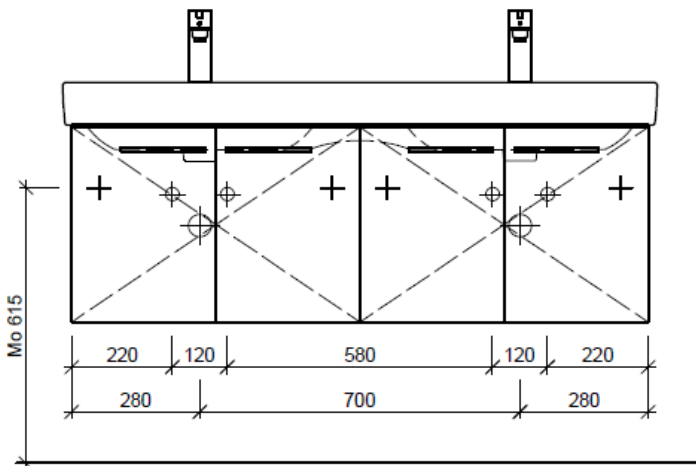

Artikel	1. Ausgabe	
Article	1. Edition	4-2017
Articolo	1. Edizione	

Art. No	PRO S-ASINO 130a	Mut.	2-2018

Unterbau PRO S ASINO

Élément inférieur PRO S ASINO

Elemento inferiore PRO S ASINO

BÜHLMANN

Bühlmann AG Entlebuch
Schreinerei Fenster Möbel
CH-6162 Entlebuch

Tel. 041/482'00'20
Fax 041/482'00'29
www.bueag.ch

Typ PRO S-ASINO 130a

WT: Laufen Pro S, 814968
Grösse: 1300 x 460 mm
Team 214 073

team 855 107
Raumspär-Sifon Geberit
5/4" x 40 mm
Kunststoff weiss