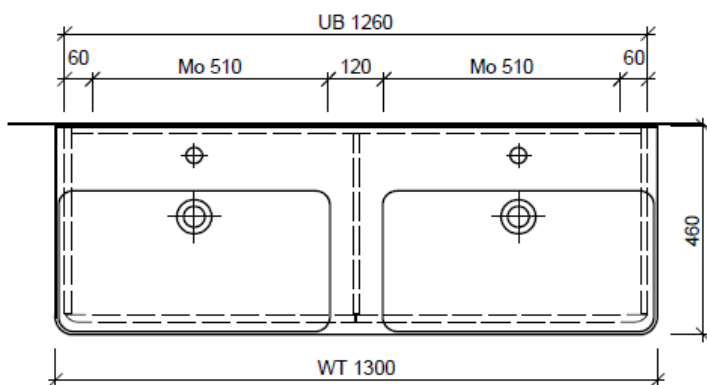

Typ PRO S-ASINO 130d

WT: Laufen Pro S, 814968  
Grösse: 1300 x 460 mm  
Team 214 073

team 855 107  
Raumspär-Sifon Geberit  
5/4" x 40 mm  
Kunststoff weiss

Legende:

Mo: Montagemass  
UB: Unterbau  
WT: Waschtisch

Les dimensions en millimètre s'entendent sous réserve des tolérances d'usine, d'éventuelles modifications ultérieures, de même que de nouvelles possibilités de montage. La responsabilité ne peut être engagée en cas de cotes manquantes ou erronées (CD art. 100).

Le dimensioni in millimetri s'intendono fatte salve le tolleranze di fabbricazione, le eventuali modifiche successive e le ulteriori alternative di montaggio. Si declina qualsiasi responsabilità per le conseguenze legate a dimensioni errate o incomplete (art. 100 CO).