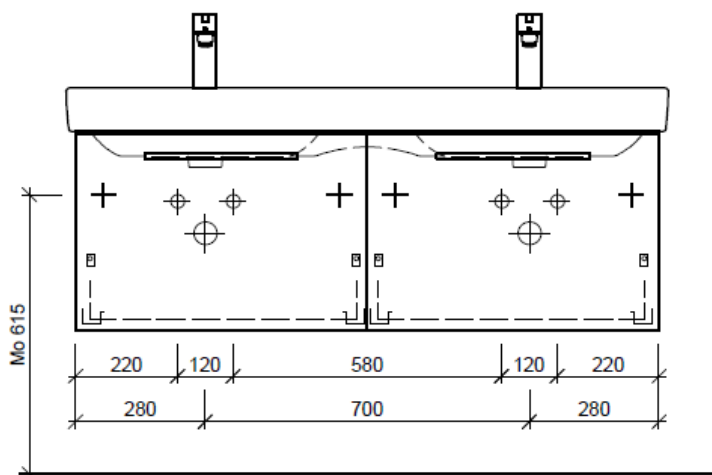

Typ PRO S-ASINO 130d

WT: Laufen Pro S, 814968  
Grösse: 1300 x 460 mm  
Team 214 073

team 855 107  
Raumspär-Sifon Geberit  
5/4" x 40 mm  
Kunststoff weiss

Legende:

Mo: Montagemass  
UB: Unterbau  
WT: Waschtisch

Les dimensions en millimètre s'entendent sous réserve des tolérances d'usine, d'éventuelles modifications ultérieures, de même que de nouvelles possibilités de montage. La responsabilité ne peut être engagée en cas de cotes manquantes ou erronées (CD art. 100).

Le dimensioni in millimetri s'intendono fatte salve le tolleranze di fabbricazione, le eventuali modifiche successive e le ulteriori alternative di montaggio. Si declina qualsiasi responsabilità per le conseguenze legate a dimensioni errate o incomplete (art. 100 CO).