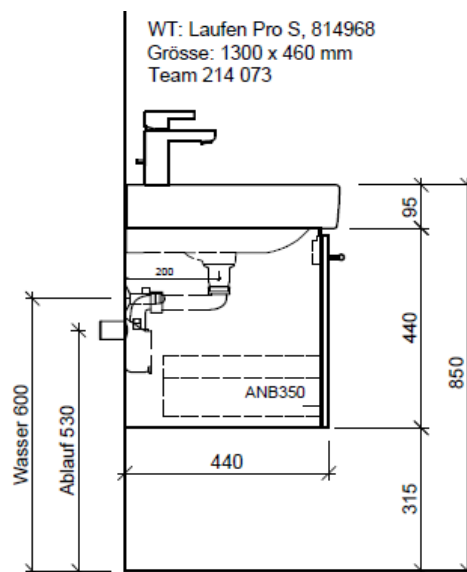

Typ PRO S-ASINO 130d

WT: Laufen Pro S, 814968  
Grösse: 1300 x 460 mm  
Team 214 073

team 855 107  
Raumspär-Sifon Geberit  
5/4" x 40 mm  
Kunststoff weiss

Legende:

Mo: Montagemass  
UB: Unterbau  
WT: Waschtisch

Les dimensions en millimètre s'entendent sous réserve des tolérances d'usine, d'éventuelles modifications ultérieures, de même que de nouvelles possibilités de montage. La responsabilité ne peut être engagée en cas de cotes manquantes ou erronées (CD art. 100).

Le dimensioni in millimetri s'intendono fatte salve le tolleranze di fabbricazione, le eventuali modifiche successive e le ulteriori alternative di montaggio. Si declina qualsiasi responsabilità per le conseguenze legate a dimensioni errate o incomplete (art. 100 CO).