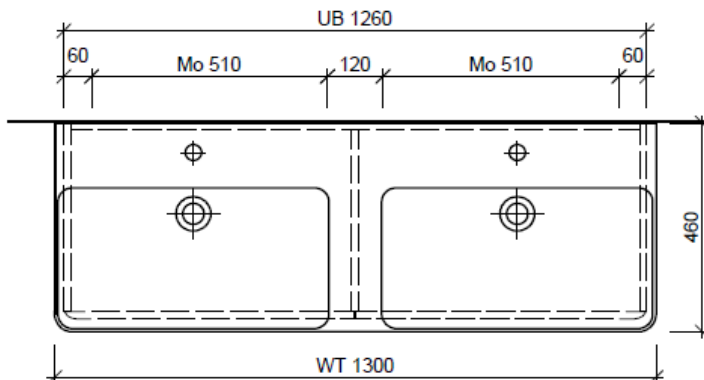

Legende:

Mo: Montagemaass  
UB: Unterbau  
WT: Waschtisch

Die Massangaben in Millimeter verstehen sich unter dem Vorbehalt der Werkstoleranzen, eventuell späterer Änderungen sowie weiterer Montagemöglichkeiten. Die Haftung für Folgen fehlerhafter oder unvollständiger Massangaben ist ausgeschlossen (Art. 100 OR).

Les dimensions en millimètre s'entendent sous réserve des tolérances d'usine, d'éventuelles modifications ultérieures, de même que de nouvelles possibilités de montage. La responsabilité ne peut être engagée en cas de cotes manquantes ou erronées (CD art. 100).

Le dimensioni in millimetri s'intendono fatte salve le tolleranze di fabbricazione, le eventuali modifiche successive e le ulteriori alternative di montaggio. Si declina qualsiasi responsabilità per le conseguenze legate a dimensioni errate o incomplete (art. 100 CO).