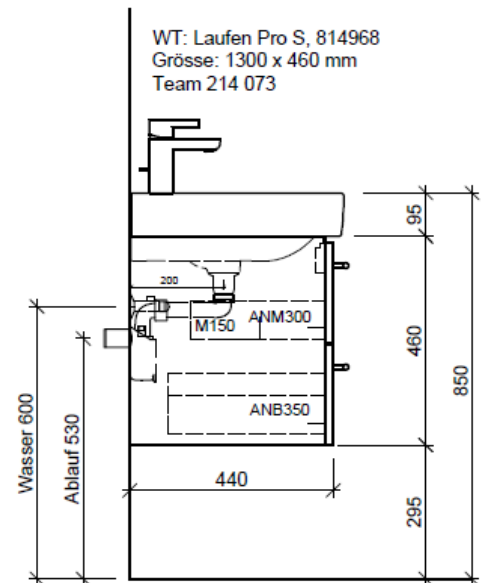

Artikel	1. Ausgabe	
Article	1. Edition	4-2017
Articolo	1. Edizione	

Art. No	PRO S-ASINO 130e	Mut.	2-2018

Unterbau PRO S ASINO

Elément inférieur PRO S ASINO

Elemento inferiore PRO S ASINO

BÜHLMANN

Bühlmann AG Entlebuch
Schreinerei Fenster Möbel
CH-6162 Entlebuch

Tel. 041/482'00'20
Fax 041/482'00'29
www.bueag.ch

Typ PRO S-ASINO 130e

team 855 107
Raumsparsifon Geberit
5/4" x 40 mm
Kunststoff weiss