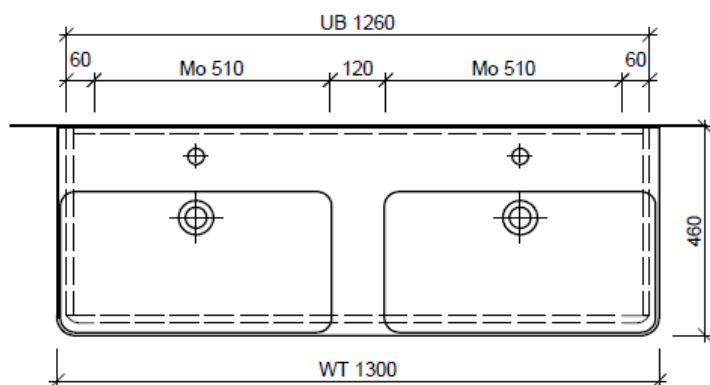

Legende:

Mo: Montagemaass
UB: Unterbau
WT: Waschtisch

Die Massangaben in Millimeter verstehen sich unter dem Vorbehalt der Werkstoleranzen, eventuell späterer Änderungen sowie weiterer Montagemöglichkeiten. Die Haftung für Folgen fehlerhafter oder unvollständiger Massangaben ist ausgeschlossen (Art. 100 OR).

Les dimensions en millimètre s'entendent sous réserve des tolérances d'usine, d'éventuelles modifications ultérieures, de même que de nouvelles possibilités de montage. La responsabilité ne peut être engagée en cas de cotes manquantes ou erronées (CD art. 100).

Le dimensioni in millimetri s'intendono fatte salve le tolleranze di fabbricazione, le eventuali modifiche successive e le ulteriori alternative di montaggio. Si declina qualsiasi responsabilità per le conseguenze legate a dimensioni errate o incomplete (art. 100 CO).