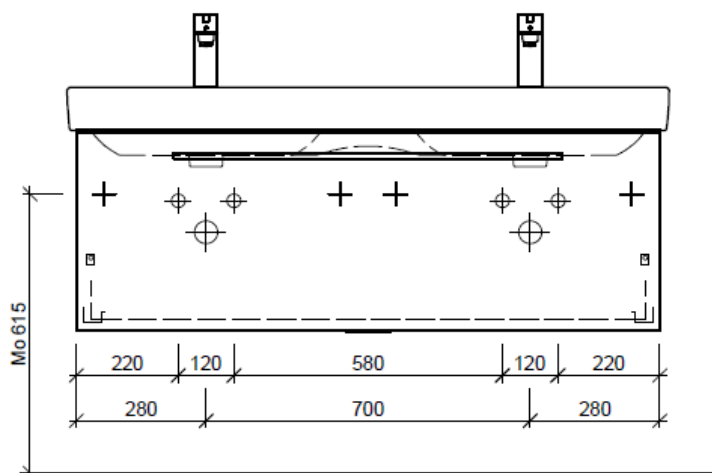

Artikel	1. Ausgabe	
Article	961426	4-2017
Articolo	1. Edition	
	1. Edizione	

Art. No	PRO S-ASINO 130b	Mut.	2-2018

Unterbau PRO S ASINO

Élément inférieur PRO S ASINO

Elemento inferiore PRO S ASINO

BÜHLMANN

Bühlmann AG Entlebuch
Schreinerei Fenster Möbel
CH-6162 Entlebuch

Tel. 041/482'00'20
Fax 041/482'00'29
www.bueag.ch

Typ PRO S-ASINO 130b

team 855 107
Raumspär-Sifon Geberit
5/4" x 40 mm
Kunststoff weiss