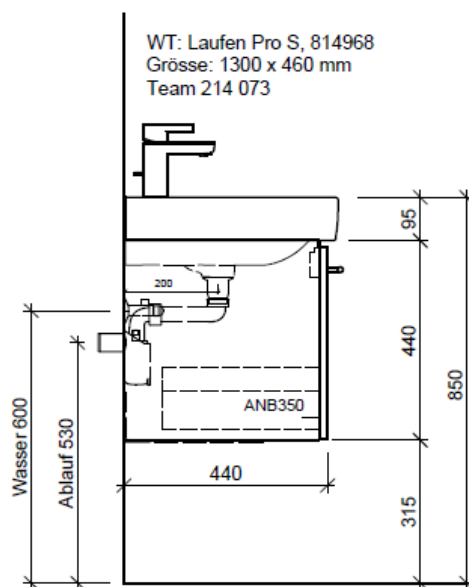

Artikel	1. Ausgabe	
Article	961426	4-2017
Articolo	1. Edition	
	1. Edizione	

Art. No	PRO S-ASINO 130b	Mut.	2-2018

Unterbau PRO S ASINO

Élément inférieur PRO S ASINO

Elemento inferiore PRO S ASINO

BÜHLMANN

Bühlmann AG Entlebuch
Schreinerei Fenster Möbel
CH-6162 Entlebuch

Tel. 041/482'00'20
Fax 041/482'00'29
www.bueag.ch

Typ PRO S-ASINO 130b

team 855 107
Raumspär-Sifon Geberit
5/4" x 40 mm
Kunststoff weiss