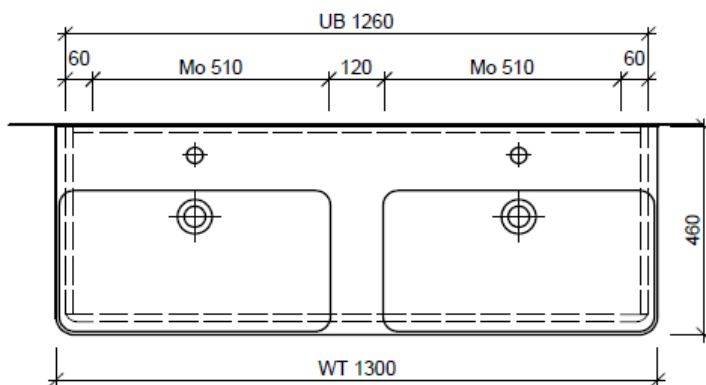

team 855 107
Raumspär-Sifon Geberit
5/4" x 40 mm
Kunststoff weiss

Legende:

Mo: Montagemaass
UB: Unterbau
WT: Waschtisch

Die Massangaben in Millimeter verstehen sich unter dem Vorbehalt der Werkstoleranzen, eventuell späterer Änderungen sowie weiterer Montagemöglichkeiten. Die Haftung für Folgen fehlerhafter oder unvollständiger Massangaben ist ausgeschlossen (Art. 100 OR).

Les dimensions en millimètre s'entendent sous réserve des tolérances d'usine, d'éventuelles modifications ultérieures, de même que de nouvelles possibilités de montage. La responsabilité ne peut être engagée en cas de cotes manquantes ou erronées (CD art. 100).

Le dimensioni in millimetri s'intendono fatte salve le tolleranze di fabbricazione, le eventuali modifiche successive e le ulteriori alternative di montaggio. Si declina qualsiasi responsabilità per le conseguenze legate a dimensioni errate o incomplete (art. 100 CO).