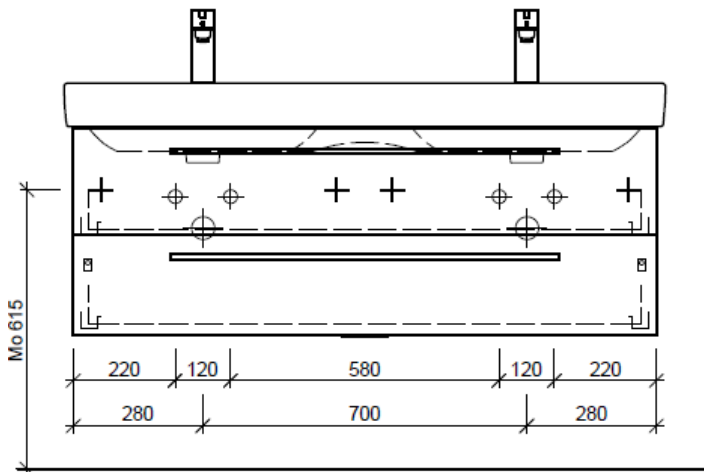

Artikel	1. Ausgabe	
Article	961427	4-2017
Articolo	1. Edition	
	1. Edizione	
Art. No	PRO S-ASINO 130c Mut.	2-2018
Unterbau PRO S ASINO		
Élément inférieur PRO S ASINO		
Elemento inferiore PRO S ASINO		

BÜHLMANN

Bühlmann AG Entlebuch
Schreinerei Fenster Möbel
CH-6162 Entlebuch

Tel. 041/482'00'20
Fax 041/482'00'29
www.bueag.ch

Typ PRO S-ASINO 130c

WT: Laufen Pro S, 814968
Grösse: 1300 x 460 mm
Team 214 073

team 855 107
Raumspär-Sifon Geberit
5/4" x 40 mm
Kunststoff weiss

Legende:

Mo: Montagemaass
UB: Unterbau
WT: Waschtisch