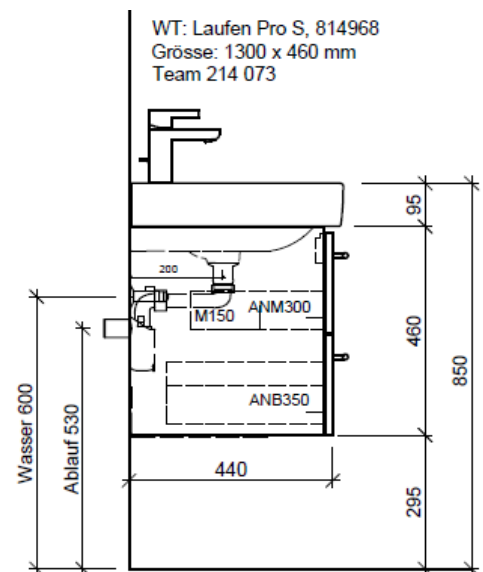

Artikel	1. Ausgabe	
Article	961427	4-2017
Articolo	1. Edition	
	1. Edizione	
Art. No	PRO S-ASINO 130c Mut.	2-2018
Unterbau PRO S ASINO		
Élément inférieur PRO S ASINO		
Elemento inferiore PRO S ASINO		

BÜHLMANN

Bühlmann AG Entlebuch
Schreinerei Fenster Möbel
CH-6162 Entlebuch

Tel. 041/482'00'20
Fax 041/482'00'29
www.bueag.ch

Typ PRO S-ASINO 130c

WT: Laufen Pro S, 814968
Grösse: 1300 x 460 mm
Team 214 073

team 855 107
Raumspär-Sifon Geberit
5/4" x 40 mm
Kunststoff weiss

Legende:

Mo: Montagemaass
UB: Unterbau
WT: Waschtisch