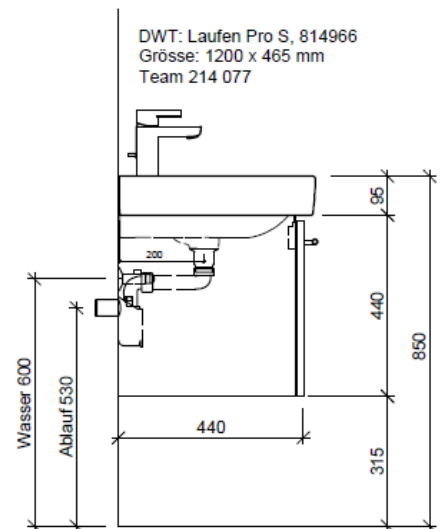

team 855 107
Raumsparsifon Geberit
5/4" x 40 mm
Kunststoff weiss