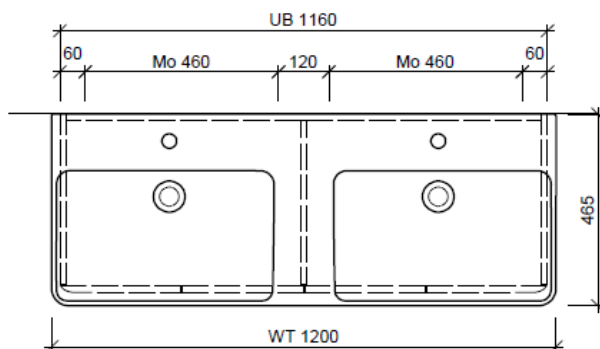

Legende:

AD: Abdeckung
Mo: Montagemaass
UB: Unterbau
WT: Waschtisch

Masse in mm ab fertig Fussboden

Die Massangaben in Millimeter verstehen sich unter dem Vorbehalt der Werkstoleranzen, eventuell späterer Änderungen sowie weiterer Montagemöglichkeiten. Die Haftung für Folgen fehlerhafter oder unvollständiger Massangaben ist ausgeschlossen (Art. 100 OR).

Les dimensions en millimètre s'entendent sous réserve des tolérances d'usine, d'éventuelles modifications ultérieures, de même que de nouvelles possibilités de montage. La responsabilité ne peut être engagée en cas de cotes manquantes ou erronées (CD art. 100).

Le dimensioni in millimetri s'intendono fatte salve le tolleranze di fabbricazione, le eventuali modifiche successive e le ulteriori alternative di montaggio. Si declina qualsiasi responsabilità per le conseguenze legate a dimensioni errate o incomplete (art. 100 CO).