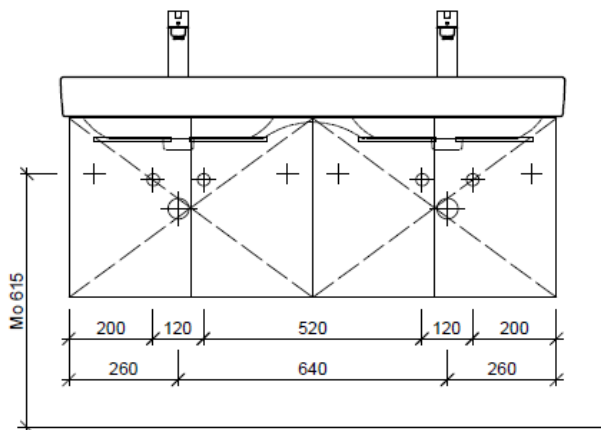

Typ PRO S-ASINO 120a

team 855 107
Raumsparsifon Geberit
5/4" x 40 mm
Kunststoff weiss