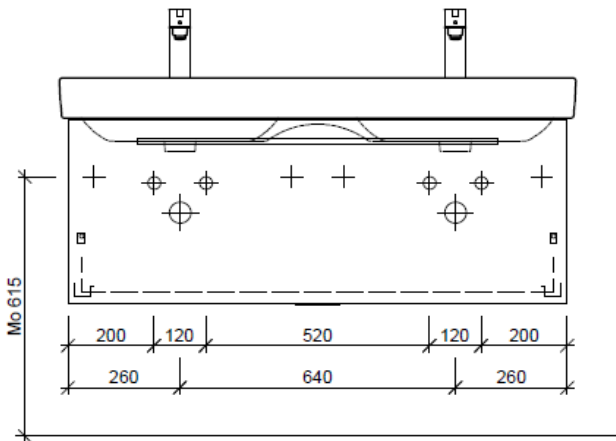

Tel. 041/482'00'20
Fax 041/482'00'29
www.bueag.ch

Typ PRO S-ASINO 120b

DWT: Laufen Pro S, 814966
Grösse: 1200 x 465 mm
Team 214 077

team 855 107
Raumsparsifon Geberit
5/4" x 40 mm
Kunststoff weiss

Legende:

AD: Abdeckung
Mo: Montagemaass
UB: Unterbau
WT: Waschtisch

Masse in mm ab fertig Fussboden

Die Massangaben in Millimeter verstehen sich unter dem Vorbehalt der Werkstoleranzen, eventuell späterer Änderungen sowie weiterer Montagemöglichkeiten. Die Haftung für Folgen fehlerhafter oder unvollständiger Massangaben ist ausgeschlossen (Art. 100 OR).

Les dimensions en millimètre s'entendent sous réserve des tolérances d'usine, d'éventuelles modifications ultérieures, de même que de nouvelles possibilités de montage. La responsabilité ne peut être engagée en cas de cotes manquantes ou erronées (CD art. 100).

Le dimensioni in millimetri s'intendono fatte salve le tolleranze di fabbricazione, le eventuali modifiche successive e le ulteriori alternative di montaggio. Si declina qualsiasi responsabilità per le conseguenze legate a dimensioni errate o incomplete (art. 100 CO).