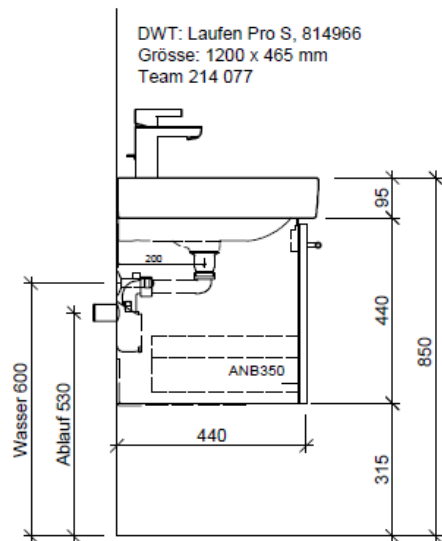

Tel. 041/482'00'20
Fax 041/482'00'29
www.bueag.ch

Typ PRO S-ASINO 120b

DWT: Laufen Pro S, 814966
Grösse: 1200 x 465 mm
Team 214 077

team 855 107
Raumsparsifon Geberit
5/4" x 40 mm
Kunststoff weiss

Legende:

AD: Abdeckung
Mo: Montagemaass
UB: Unterbau
WT: Waschtisch

Masse in mm ab fertig Fussboden

Die Massangaben in Millimeter verstehen sich unter dem Vorbehalt der Werkstoleranzen, eventuell späterer Änderungen sowie weiterer Montagemöglichkeiten. Die Haftung für Folgen fehlerhafter oder unvollständiger Massangaben ist ausgeschlossen (Art. 100 OR).

Les dimensions en millimètre s'entendent sous réserve des tolérances d'usine, d'éventuelles modifications ultérieures, de même que de nouvelles possibilités de montage. La responsabilité ne peut être engagée en cas de cotes manquantes ou erronées (CD art. 100).

Le dimensioni in millimetri s'intendono fatte salve le tolleranze di fabbricazione, le eventuali modifiche successive e le ulteriori alternative di montaggio. Si declina qualsiasi responsabilità per le conseguenze legate a dimensioni errate o incomplete (art. 100 CO).