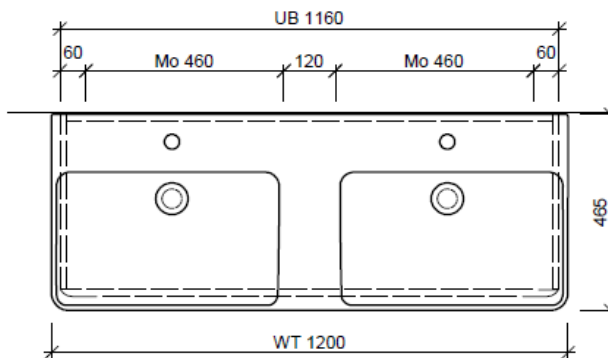

Tel. 041/482'00'20
Fax 041/482'00'29
www.bueag.ch

Typ PRO S-ASINO 120b

DWT: Laufen Pro S, 814966
Grösse: 1200 x 465 mm
Team 214 077

team 855 107
Raumsparsifon Geberit
5/4" x 40 mm
Kunststoff weiss

Legende:

AD: Abdeckung
Mo: Montagemaass
UB: Unterbau
WT: Waschtisch

Masse in mm ab fertig Fussboden

Die Massangaben in Millimeter verstehen sich unter dem Vorbehalt der Werkstoleranzen, eventuell späterer Änderungen sowie weiterer Montagemöglichkeiten. Die Haftung für Folgen fehlerhafter oder unvollständiger Massangaben ist ausgeschlossen (Art. 100 OR).

Les dimensions en millimètre s'entendent sous réserve des tolérances d'usine, d'éventuelles modifications ultérieures, de même que de nouvelles possibilités de montage. La responsabilité ne peut être engagée en cas de cotes manquantes ou erronées (CD art. 100).