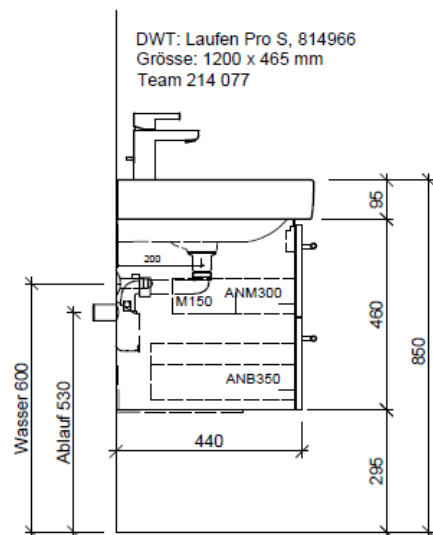

Artikel 1. Ausgabe
 Article **961430** 1. Edition **5-2018**
 Articolo 1. Edizione

Art. No **PRO S-ASINO 120c Mut.**

Unterbau PRO S ASINO

Élément inférieur PRO S ASINO

Elemento inferiore PRO S ASINO

BÜHLMANN

Bühlmann AG Entlebuch
 Schreinerei Fenster Möbel
 CH-6162 Entlebuch

Tel. 041/482'00'20
 Fax 041/482'00'29
 www.bueag.ch

Typ PRO S-ASINO 120c

DWT: Laufen Pro S, 814966
 Grösse: 1200 x 465 mm
 Team 214 077

team 855 107
 Raumspar-Sifon Geberit
 5/4" x 40 mm
 Kunststoff weiss

Legende:

AD: Abdeckung
 Mo: Montagemaass
 UB: Unterbau
 WT: Waschtisch

Masse in mm ab fertig Fussboden

Die Massangaben in Millimeter verstehen sich unter dem Vorbehalt der Werkstoleranzen, eventuell späterer Änderungen sowie weiterer Montagemöglichkeiten. Die Haftung für Folgen fehlerhafter oder unvollständiger Massangaben ist ausgeschlossen (Art. 100 OR).

Les dimensions en millimètre s'entendent sous réserve des tolérances d'usine, d'éventuelles modifications ultérieures, de même que de nouvelles possibilités de montage. La responsabilité ne peut être engagée en cas de cotes manquantes ou erronées (CD art. 100).