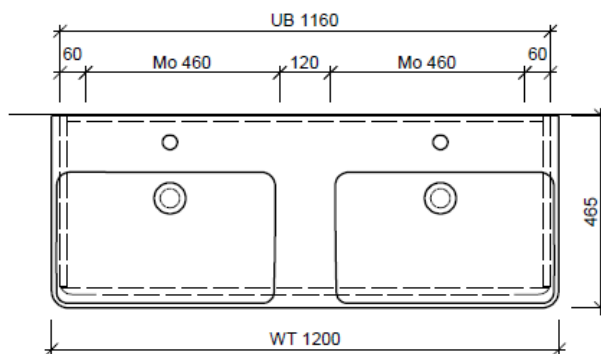

Artikel 1. Ausgabe
 Article **961430** 1. Edition **5-2018**
 Articolo 1. Edizione

Art. No **PRO S-ASINO 120c Mut.**

Unterbau PRO S ASINO

Élément inférieur PRO S ASINO

Elemento inferiore PRO S ASINO

BÜHLMANN

Bühlmann AG Entlebuch
 Schreinerei Fenster Möbel
 CH-6162 Entlebuch

Tel. 041/482'00'20
 Fax 041/482'00'29
 www.bueag.ch

Typ PRO S-ASINO 120c

DWT: Laufen Pro S, 814966
 Grösse: 1200 x 465 mm
 Team 214 077

team 855 107
 Raumspar-Sifon Geberit
 5/4" x 40 mm
 Kunststoff weiss

Legende:

AD: Abdeckung
 Mo: Montagemaass
 UB: Unterbau
 WT: Waschtisch

Masse in mm ab fertig Fussboden

Die Massangaben in Millimeter verstehen sich unter dem Vorbehalt der Werkstoleranzen, eventuell späterer Änderungen sowie weiterer Montagemöglichkeiten. Die Haftung für Folgen fehlerhafter oder unvollständiger Massangaben ist ausgeschlossen (Art. 100 OR).

Les dimensions en millimètre s'entendent sous réserve des tolérances d'usine, d'éventuelles modifications ultérieures, de même que de nouvelles possibilités de montage. La responsabilité ne peut être engagée en cas de cotes manquantes ou erronées (CD art. 100).