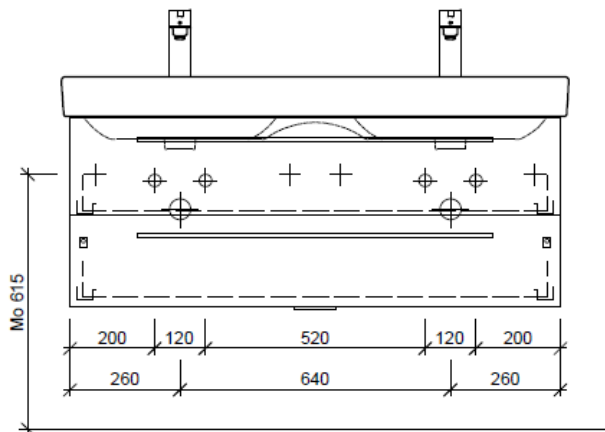

Typ PRO S-ASINO 120c

DWT: Laufen Pro S, 814966
Grösse: 1200 x 465 mm
Team 214 077

team 855 107
Raumspar-Sifon Geberit
5/4" x 40 mm
Kunststoff weiss

Legende:

AD: Abdeckung
Mo: Montagemaass
UB: Unterbau
WT: Waschtisch

Masse in mm ab fertig Fussboden

Die Massangaben in Millimeter verstehen sich unter dem Vorbehalt der Werkstoleranzen, eventuell späterer Änderungen sowie weiterer Montagemöglichkeiten. Die Haftung für Folgen fehlerhafter oder unvollständiger Massangaben ist ausgeschlossen (Art. 100 OR).

Les dimensions en millimètre s'entendent sous réserve des tolérances d'usine, d'éventuelles modifications ultérieures, de même que de nouvelles possibilités de montage. La responsabilité ne peut être engagée en cas de cotes manquantes ou erronées (CD art. 100).

Le dimensioni in millimetri s'intendono fatte salve le tolleranze di fabbricazione, le eventuali modifiche successive e le ulteriori alternative di montaggio. Si declina qualsiasi responsabilità per le conseguenze legate a dimensioni errate o incomplete (art. 100 CO).