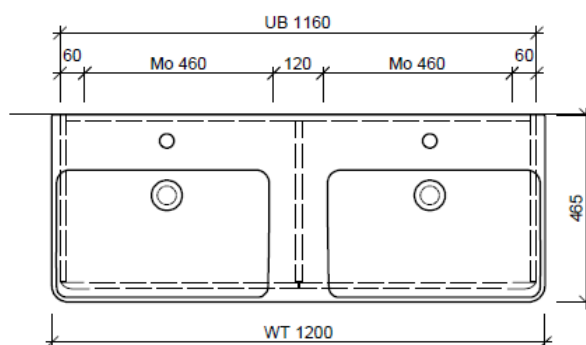

Tel. 041/482'00'20
Fax 041/482'00'29
www.bueag.ch

Typ PRO S-ASINO 120d

DWT: Laufen Pro S, 814966
Grösse: 1200 x 465 mm
Team 214 077

team 855 107
Raumspär-Sifon Geberit
5/4" x 40 mm
Kunststoff weiss

Legende:

AD: Abdeckung
Mo: Montagemass
UB: Unterbau
WT: Waschtisch

Masse in mm ab fertig Fussboden

Die Massangaben in Millimeter verstehen sich unter dem Vorbehalt der Werkstoleranzen, eventuell späterer Änderungen sowie weiterer Montagemöglichkeiten. Die Haftung für Folgen fehlerhafter oder unvollständiger Massangaben ist ausgeschlossen (Art. 100 OR).

Les dimensions en millimètre s'entendent sous réserve des tolérances d'usine, d'éventuelles modifications ultérieures, de même que de nouvelles possibilités de montage. La responsabilité ne peut être engagée en cas de cotes manquantes ou erronées (CD art. 100).