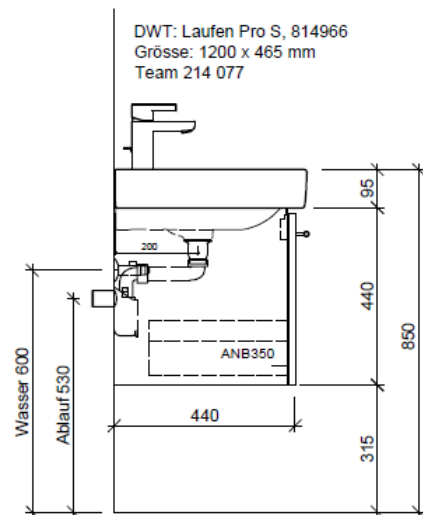

Tel. 041/482'00'20
Fax 041/482'00'29
www.bueag.ch

Typ PRO S-ASINO 120d

DWT: Laufen Pro S, 814966
Grösse: 1200 x 465 mm
Team 214 077

team 855 107
Raumspär-Sifon Geberit
5/4" x 40 mm
Kunststoff weiss

Legende:

AD: Abdeckung
Mo: Montagemass
UB: Unterbau
WT: Waschtisch

Masse in mm ab fertig Fussboden

Die Massangaben in Millimeter verstehen sich unter dem Vorbehalt der Werkstoleranzen, eventuell späterer Änderungen sowie weiterer Montagemöglichkeiten. Die Haftung für Folgen fehlerhafter oder unvollständiger Massangaben ist ausgeschlossen (Art. 100 OR).

Les dimensions en millimètre s'entendent sous réserve des tolérances d'usine, d'éventuelles modifications ultérieures, de même que de nouvelles possibilités de montage. La responsabilité ne peut être engagée en cas de cotes manquantes ou erronées (CD art. 100).

Le dimensioni in millimetri s'intendono fatte salve le tolleranze di fabbricazione, le eventuali modifiche successive e le ulteriori alternative di montaggio. Si declina qualsiasi responsabilità per le conseguenze legate a dimensioni errate o incomplete (art. 100 CO).