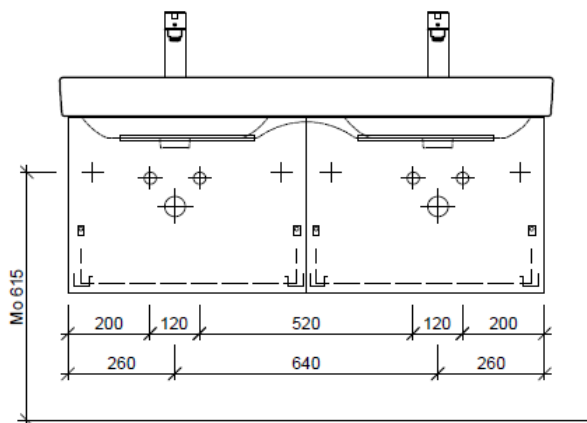

Tel. 041/482'00'20
Fax 041/482'00'29
www.bueag.ch

Typ PRO S-ASINO 120d

DWT: Laufen Pro S, 814966
Grösse: 1200 x 465 mm
Team 214 077

team 855 107
Raumspär-Sifon Geberit
5/4" x 40 mm
Kunststoff weiss

Legende:

AD: Abdeckung
Mo: Montagemass
UB: Unterbau
WT: Waschtisch

Masse in mm ab fertig Fussboden

Die Massangaben in Millimeter verstehen sich unter dem Vorbehalt der Werkstoleranzen, eventuell späterer Änderungen sowie weiterer Montagemöglichkeiten. Die Haftung für Folgen fehlerhafter oder unvollständiger Massangaben ist ausgeschlossen (Art. 100 OR).

Les dimensions en millimètre s'entendent sous réserve des tolérances d'usine, d'éventuelles modifications ultérieures, de même que de nouvelles possibilités de montage. La responsabilité ne peut être engagée en cas de cotes manquantes ou erronées (CD art. 100).

Le dimensioni in millimetri s'intendono fatte salve le tolleranze di fabbricazione, le eventuali modifiche successive e le ulteriori alternative di montaggio. Si declina qualsiasi responsabilità per le conseguenze legate a dimensioni errate o incomplete (art. 100 CO).