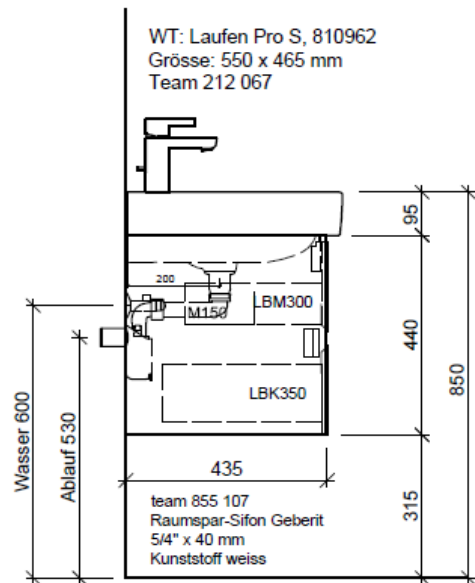

Artikel	1. Ausgabe	
Article	<b>961433</b>	<b>4-2017</b>
Articolo	1. Edition	
Articolo	1. Edizione	
Art. No	<b>PRO S-GATTO 55</b>	<b>Mut.</b> 2-2018
<b>Unterbau PRO S GATTO</b>		
<b>Élément inférieur PRO S GATTO</b>		
<b>Elemento inferiore PRO S GATTO</b>		

### Typ PRO S-GATTO 55

Legende:

Mo: Montagemaß  
UB: Unterbau  
WT: Waschtisch

Die Massangaben in Millimeter verstehen sich unter dem Vorbehalt der Werkstoleranzen, eventuell späterer Änderungen sowie weiterer Montagemöglichkeiten. Die Haftung für Folgen fehlerhafter oder unvollständiger Massangaben ist ausgeschlossen (Art. 100 OR).

Les dimensions en millimètre s'entendent sous réserve des tolérances d'usine, d'éventuelles modifications ultérieures, de même que de nouvelles possibilités de montage. La responsabilité ne peut être engagée en cas de cotes manquantes ou erronées (CD art. 100).

Le dimensioni in millimetri s'intendono fatte salve le tolleranze di fabbricazione, le eventuali modifiche successive e le ulteriori alternative di montaggio. Si declina qualsiasi responsabilità per le conseguenze legate a dimensioni errate o incomplete (art. 100 CO).