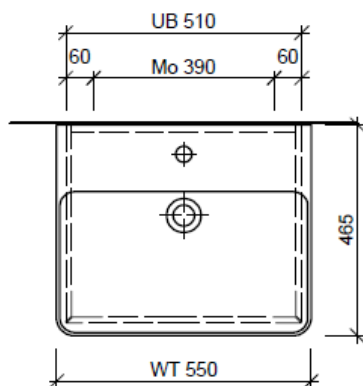

### Typ PRO S-GATTO 55

Legende:

Mo: Montagemaß  
UB: Unterbau  
WT: Waschtisch

Die Massangaben in Millimeter verstehen sich unter dem Vorbehalt der Werkstoleranzen, eventuell späterer Änderungen sowie weiterer Montagemöglichkeiten. Die Haftung für Folgen fehlerhafter oder unvollständiger Massangaben ist ausgeschlossen (Art. 100 OR).

Les dimensions en millimètre s'entendent sous réserve des tolérances d'usine, d'éventuelles modifications ultérieures, de même que de nouvelles possibilités de montage. La responsabilité ne peut être engagée en cas de cotes manquantes ou erronées (CD art. 100).

Le dimensioni in millimetri s'intendono fatte salve le tolleranze di fabbricazione, le eventuali modifiche successive e le ulteriori alternative di montaggio. Si declina qualsiasi responsabilità per le conseguenze legate a dimensioni errate o incomplete (art. 100 CO).