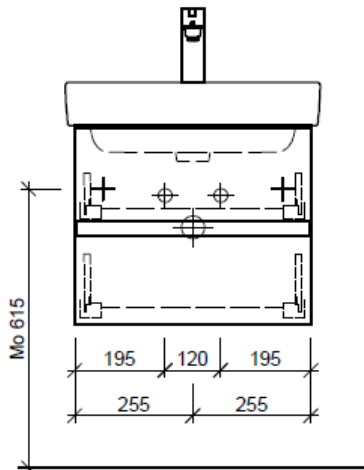

### Typ PRO S-GATTO 55

Legende:

Mo: Montagemaß  
UB: Unterbau  
WT: Waschtisch

Die Massangaben in Millimeter verstehen sich unter dem Vorbehalt der Werkstoleranzen, eventuell späterer Änderungen sowie weiterer Montagemöglichkeiten. Die Haftung für Folgen fehlerhafter oder unvollständiger Massangaben ist ausgeschlossen (Art. 100 OR).

Les dimensions en millimètre s'entendent sous réserve des tolérances d'usine, d'éventuelles modifications ultérieures, de même que de nouvelles possibilités de montage. La responsabilité ne peut être engagée en cas de cotes manquantes ou erronées (CD art. 100).

Le dimensioni in millimetri s'intendono fatte salve le tolleranze di fabbricazione, le eventuali modifiche successive e le ulteriori alternative di montaggio. Si declina qualsiasi responsabilità per le conseguenze legate a dimensioni errate o incomplete (art. 100 CO).