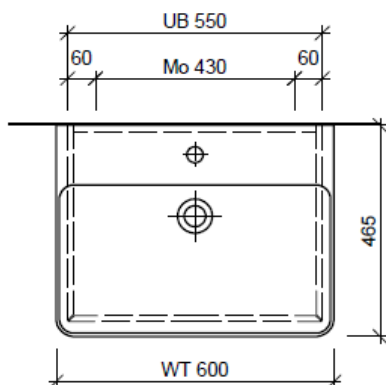

BÜHLMANN

Bühlmann AG Entlebuch
Schreinerei Fenster Möbel
CH-6162 Entlebuch

Tel. 041/482'00'20
Fax 041/482'00'29
www.bueag.ch

Typ PRO S-GATTO 60

Legende:

Mo: Montagemass
UB: Unterbau
WT: Waschtisch

Die Massangaben in Millimeter verstehen sich unter dem Vorbehalt der Werkstoleranzen, eventuell späterer Änderungen sowie weiterer Montagemöglichkeiten. Die Haftung für Folgen fehlerhafter oder unvollständiger Massangaben ist ausgeschlossen (Art. 100 OR).

Les dimensions en millimètre s'entendent sous réserve des tolérances d'usine, d'éventuelles modifications ultérieures, de même que de nouvelles possibilités de montage. La responsabilité ne peut être engagée en cas de cotes manquantes ou erronées (CD art. 100).

Le dimensioni in millimetri s'intendono fatte salve le tolleranze di fabbricazione, le eventuali modifiche successive e le ulteriori alternative di montaggio. Si declina qualsiasi responsabilità per le conseguenze legate a dimensioni errate o incomplete (art. 100 CO).