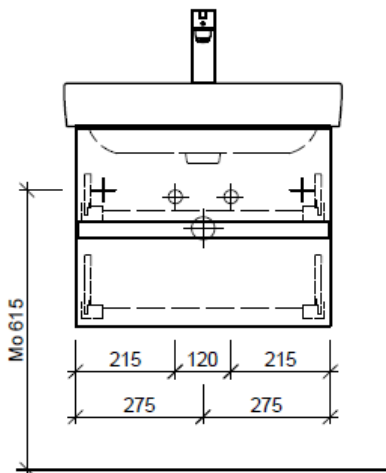

BÜHLMANN

Bühlmann AG Entlebuch
Schreinerei Fenster Möbel
CH-6162 Entlebuch

Tel. 041/482'00'20
Fax 041/482'00'29
www.bueag.ch

Typ PRO S-GATTO 60

Legende:

Mo: Montagemass
UB: Unterbau
WT: Waschtisch

Die Massangaben in Millimeter verstehen sich unter dem Vorbehalt der Werkstoleranzen, eventuell späterer Änderungen sowie weiterer Montagemöglichkeiten. Die Haftung für Folgen fehlerhafter oder unvollständiger Massangaben ist ausgeschlossen (Art. 100 OR).

Les dimensions en millimètre s'entendent sous réserve des tolérances d'usine, d'éventuelles modifications ultérieures, de même que de nouvelles possibilités de montage. La responsabilité ne peut être engagée en cas de cotes manquantes ou erronées (CD art. 100).

Le dimensioni in millimetri s'intendono fatte salve le tolleranze di fabbricazione, le eventuali modifiche successive e le ulteriori alternative di montaggio. Si declina qualsiasi responsabilità per le conseguenze legate a dimensioni errate o incomplete (art. 100 CO).