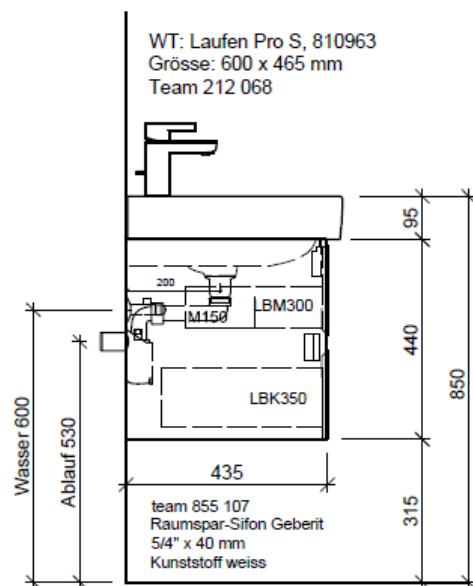

Artikel	1. Ausgabe	
Article	961434	4-2017
Articolo	1. Edition	
Articolo	1. Edizione	
Art. No	PRO S-GATTO 60	Mut. 2-2018
Unterbau PRO S GATTO		
Elément inférieur PRO S GATTO		
Elemento inferiore PRO S GATTO		

BÜHLMANN

Bühlmann AG Entlebuch
Schreinerei Fenster Möbel
CH-6162 Entlebuch

Tel. 041/482'00'20
Fax 041/482'00'29
www.bueag.ch

Typ PRO S-GATTO 60

Legende:

Mo: Montagemass
UB: Unterbau
WT: Waschtisch

Die Massangaben in Millimeter verstehen sich unter dem Vorbehalt der Werkstoleranzen, eventuell späterer Änderungen sowie weiterer Montagemöglichkeiten. Die Haftung für Folgen fehlerhafter oder unvollständiger Massangaben ist ausgeschlossen (Art. 100 OR).

Les dimensions en millimètre s'entendent sous réserve des tolérances d'usine, d'éventuelles modifications ultérieures, de même que de nouvelles possibilités de montage. La responsabilité ne peut être engagée en cas de cotes manquantes ou erronées (CD art. 100).

Le dimensioni in millimetri s'intendono fatte salve le tolleranze di fabbricazione, le eventuali modifiche successive e le ulteriori alternative di montaggio. Si declina qualsiasi responsabilità per le conseguenze legate a dimensioni errate o incomplete (art. 100 CO).