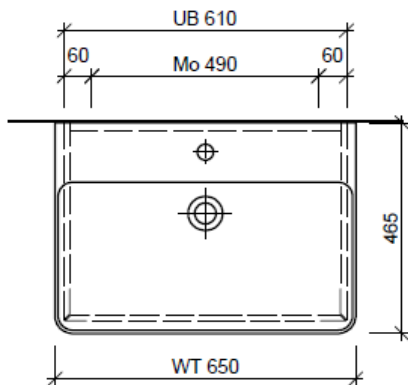

Artikel	1. Ausgabe	
Article	1. Edition	<b>4-2017</b>
Articolo	1. Edizione	
Art. No	<b>PRO S-GATTO 65</b>	<b>Mut.</b> 2-2018

**Unterbau PRO S GATTO**  
**Elément inférieur PRO S GATTO**  
**Elemento inferiore PRO S GATTO**

	Bühlmann AG Entlebuch	Tel. 041/482'00'20
	Schreinerei Fenster Möbel	Fax 041/482'00'29
	CH-6162 Entlebuch	www.bueag.ch

Typ PRO S-GATTO 65

Legende:

Mo: Montagemass  
 UB: Unterbau  
 WT: Waschtisch

Die Massangaben in Millimeter verstehen sich unter dem Vorbehalt der Werktoleranzen, eventuell späterer Änderungen sowie weiterer Montagemöglichkeiten. Die Haftung für Folgen fehlerhafter oder unvollständiger Massangaben ist ausgeschlossen (Art. 100 OR).

Les dimensions en millimètre s'entendent sous réserve des tolérances d'usine, d'éventuelles modifications ultérieures, de même que de nouvelles possibilités de montage. La responsabilité ne peut être engagée en cas de cotes manquantes ou erronées (CD art. 100).

Le dimensioni in millimetri s'intendono fatte salve le tolleranze di fabbricazione, le eventuali modifiche successive e le ulteriori alternative di montaggio. Si declina qualsiasi responsabilità per le conseguenze legate a dimensioni errate o incomplete (art. 100 CO).