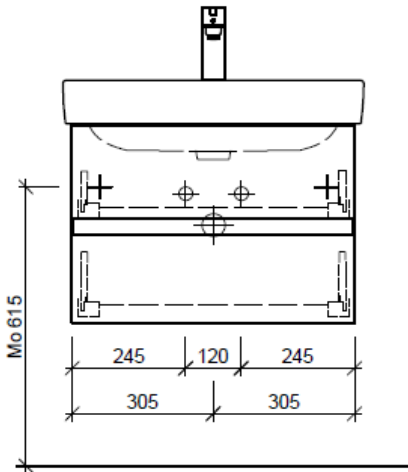

	Bühlmann AG Entlebuch	Tel. 041/482'00'20
	Schreinerei Fenster Möbel	Fax 041/482'00'29
	CH-6162 Entlebuch	www.bueag.ch

Typ PRO S-GATTO 65

Legende:

Mo: Montagemass  
 UB: Unterbau  
 WT: Waschtisch

Die Massangaben in Millimeter verstehen sich unter dem Vorbehalt der Werktoleranzen, eventuell späterer Änderungen sowie weiterer Montagemöglichkeiten. Die Haftung für Folgen fehlerhafter oder unvollständiger Massangaben ist ausgeschlossen (Art. 100 OR).

Les dimensions en millimètre s'entendent sous réserve des tolérances d'usine, d'éventuelles modifications ultérieures, de même que de nouvelles possibilités de montage. La responsabilité ne peut être engagée en cas de cotes manquantes ou erronées (CD art. 100).

Le dimensioni in millimetri s'intendono fatte salve le tolleranze di fabbricazione, le eventuali modifiche successive e le ulteriori alternative di montaggio. Si declina qualsiasi responsabilità per le conseguenze legate a dimensioni errate o incomplete (art. 100 CO).