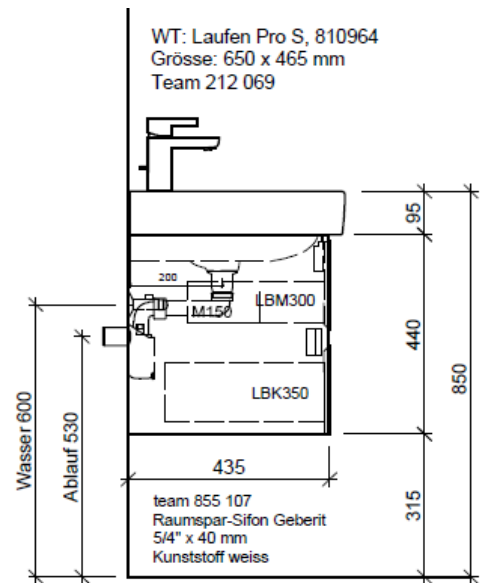

Artikel	1. Ausgabe	
Article	1. Edition	<b>4-2017</b>
Articolo	1. Edizione	
Art. No	<b>PRO S-GATTO 65</b>	<b>Mut.</b> 2-2018

**Unterbau PRO S GATTO**  
**Elément inférieur PRO S GATTO**  
**Elemento inferiore PRO S GATTO**

	Bühlmann AG Entlebuch	Tel. 041/482'00'20
	Schreinerei Fenster Möbel	Fax 041/482'00'29
	CH-6162 Entlebuch	www.bueag.ch

Typ PRO S-GATTO 65

Legende:

Mo: Montagemass  
 UB: Unterbau  
 WT: Waschtisch

Die Massangaben in Millimeter verstehen sich unter dem Vorbehalt der Werktoleranzen, eventuell späterer Änderungen sowie weiterer Montagemöglichkeiten. Die Haftung für Folgen fehlerhafter oder unvollständiger Massangaben ist ausgeschlossen (Art. 100 OR).

Les dimensions en millimètre s'entendent sous réserve des tolérances d'usine, d'éventuelles modifications ultérieures, de même que de nouvelles possibilités de montage. La responsabilité ne peut être engagée en cas de cotes manquantes ou erronées (CD art. 100).

Le dimensioni in millimetri s'intendono fatte salve le tolleranze di fabbricazione, le eventuali modifiche successive e le ulteriori alternative di montaggio. Si declina qualsiasi responsabilità per le conseguenze legate a dimensioni errate o incomplete (art. 100 CO).