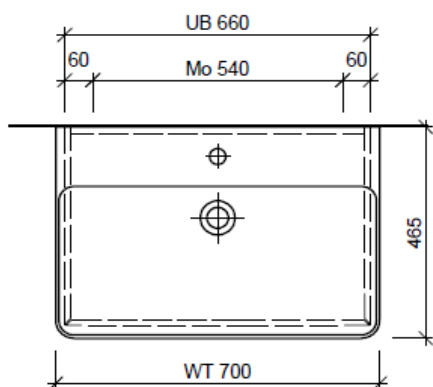

Typ PRO S-GATTO 70

Legende:

Mo: Montagemaass
UB: Unterbau
WT: Waschtisch

Die Massangaben in Millimeter verstehen sich unter dem Vorbehalt der Werkstoleranzen, eventuell späterer Änderungen sowie weiterer Montagemöglichkeiten. Die Haftung für Folgen fehlerhafter oder unvollständiger Massangaben ist ausgeschlossen (Art. 100 OR).

Les dimensions en millimètre s'entendent sous réserve des tolérances d'usine, d'éventuelles modifications ultérieures, de même que de nouvelles possibilités de montage. La responsabilité ne peut être engagée en cas de cotes manquantes ou erronées (CD art. 100).

Le dimensioni in millimetri s'intendono fatte salve le tolleranze di fabbricazione, le eventuali modifiche successive e le ulteriori alternative di montaggio. Si declina qualsiasi responsabilità per le conseguenze legate a dimensioni errate o incomplete (art. 100 CO).