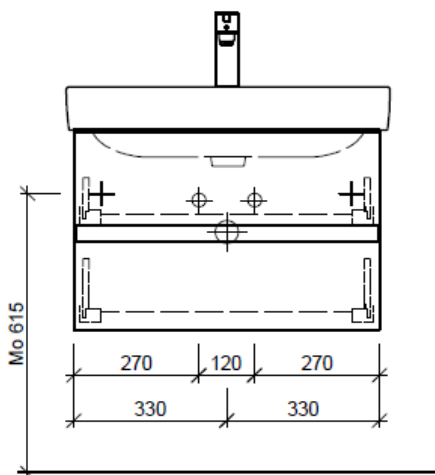

Typ PRO S-GATTO 70

Legende:

Mo: Montagemaass
UB: Unterbau
WT: Waschtisch

Die Massangaben in Millimeter verstehen sich unter dem Vorbehalt der Werkstoleranzen, eventuell späterer Änderungen sowie weiterer Montagemöglichkeiten. Die Haftung für Folgen fehlerhafter oder unvollständiger Massangaben ist ausgeschlossen (Art. 100 OR).

Les dimensions en millimètre s'entendent sous réserve des tolérances d'usine, d'éventuelles modifications ultérieures, de même que de nouvelles possibilités de montage. La responsabilité ne peut être engagée en cas de cotes manquantes ou erronées (CD art. 100).

Le dimensioni in millimetri s'intendono fatte salve le tolleranze di fabbricazione, le eventuali modifiche successive e le ulteriori alternative di montaggio. Si declina qualsiasi responsabilità per le conseguenze legate a dimensioni errate o incomplete (art. 100 CO).