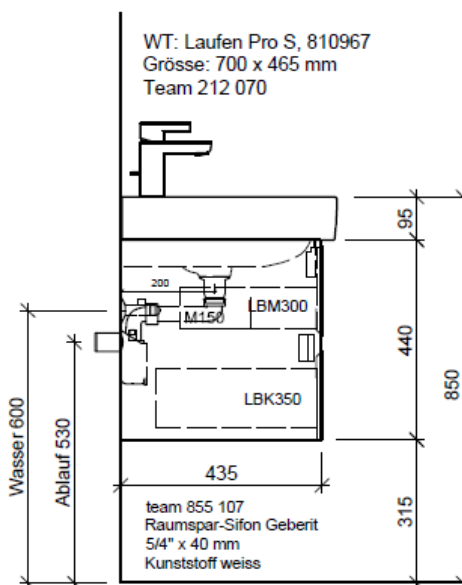

Typ PRO S-GATTO 70

Legende:

Mo: Montagemaass
UB: Unterbau
WT: Waschtisch

Die Massangaben in Millimeter verstehen sich unter dem Vorbehalt der Werkstoleranzen, eventuell späterer Änderungen sowie weiterer Montagemöglichkeiten. Die Haftung für Folgen fehlerhafter oder unvollständiger Massangaben ist ausgeschlossen (Art. 100 OR).

Les dimensions en millimètre s'entendent sous réserve des tolérances d'usine, d'éventuelles modifications ultérieures, de même que de nouvelles possibilités de montage. La responsabilité ne peut être engagée en cas de cotes manquantes ou erronées (CD art. 100).

Le dimensioni in millimetri s'intendono fatte salve le tolleranze di fabbricazione, le eventuali modifiche successive e le ulteriori alternative di montaggio. Si declina qualsiasi responsabilità per le conseguenze legate a dimensioni errate o incomplete (art. 100 CO).