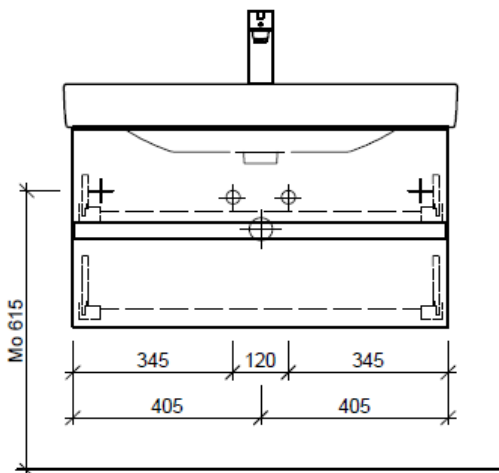

BÜHLMANN

Bühlmann AG Entlebuch
Schreinerei Fenster Möbel
CH-6162 Entlebuch

Tel. 041/482'00'20
Fax 041/482'00'29
www.bueag.ch

Typ PRO S-GATTO 85

Legende:

Mo: Montagemaß
UB: Unterbau
WT: Waschtisch

Die Massangaben in Millimeter verstehen sich unter dem Vorbehalt der Werktoleranzen, eventuell späterer Änderungen sowie weiterer Montagemöglichkeiten. Die Haftung für Folgen fehlerhafter oder unvollständiger Massangaben ist ausgeschlossen (Art. 100 OR).

Les dimensions en millimètre s'entendent sous réserve des tolérances d'usine, d'éventuelles modifications ultérieures, de même que de nouvelles possibilités de montage. La responsabilité ne peut être engagée en cas de cotes manquantes ou erronées (CD art. 100).

Le dimensioni in millimetri s'intendono fatte salve le tolleranze di fabbricazione, le eventuali modifiche successive e le ulteriori alternative di montaggio. Si declina qualsiasi responsabilità per le conseguenze legate a dimensioni errate o incomplete (art. 100 CO).