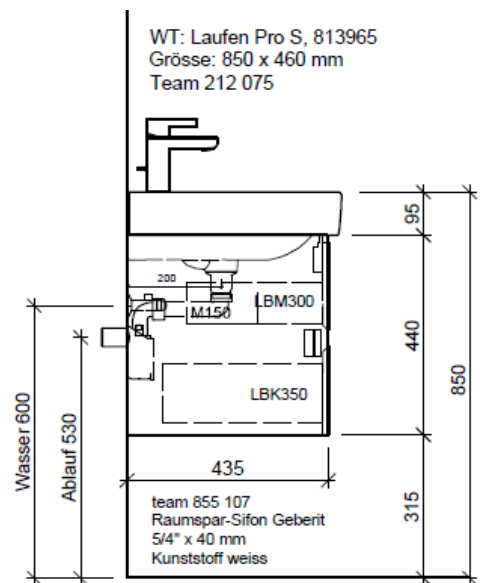

Artikel	1. Ausgabe	
Article	961437	4-2017
Articolo	1. Edition	
	1. Edizione	
Art. No	PRO S-GATTO 85	Mut.
		2-2018
Unterbau PRO S GATTO		
Élément inférieur PRO S GATTO		
Elemento inferiore PRO S GATTO		

BÜHLMANN

Bühlmann AG Entlebuch
Schreinerei Fenster Möbel
CH-6162 Entlebuch

Tel. 041/482'00'20
Fax 041/482'00'29
www.bueag.ch

Typ PRO S-GATTO 85

Legende:

Mo: Montagemaß
UB: Unterbau
WT: Waschtisch

Die Massangaben in Millimeter verstehen sich unter dem Vorbehalt der Werktoleranzen, eventuell späterer Änderungen sowie weiterer Montagemöglichkeiten. Die Haftung für Folgen fehlerhafter oder unvollständiger Massangaben ist ausgeschlossen (Art. 100 OR).

Les dimensions en millimètre s'entendent sous réserve des tolérances d'usine, d'éventuelles modifications ultérieures, de même que de nouvelles possibilités de montage. La responsabilité ne peut être engagée en cas de cotes manquantes ou erronées (CD art. 100).

Le dimensioni in millimetri s'intendono fatte salve le tolleranze di fabbricazione, le eventuali modifiche successive e le ulteriori alternative di montaggio. Si declina qualsiasi responsabilità per le conseguenze legate a dimensioni errate o incomplete (art. 100 CO).