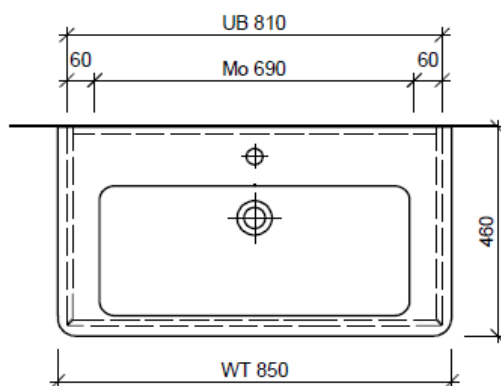

Artikel	1. Ausgabe	
Article	961437	4-2017
Articolo	1. Edition	
	1. Edizione	
Art. No	PRO S-GATTO 85	Mut.
		2-2018
Unterbau PRO S GATTO		
Élément inférieur PRO S GATTO		
Elemento inferiore PRO S GATTO		

BÜHLMANN

Bühlmann AG Entlebuch
Schreinerei Fenster Möbel
CH-6162 Entlebuch

Tel. 041/482'00'20
Fax 041/482'00'29
www.bueag.ch

Typ PRO S-GATTO 85

Legende:

Mo: Montagemaß
UB: Unterbau
WT: Waschtisch

Die Massangaben in Millimeter verstehen sich unter dem Vorbehalt der Werktoleranzen, eventuell späterer Änderungen sowie weiterer Montagemöglichkeiten. Die Haftung für Folgen fehlerhafter oder unvollständiger Massangaben ist ausgeschlossen (Art. 100 OR).

Les dimensions en millimètre s'entendent sous réserve des tolérances d'usine, d'éventuelles modifications ultérieures, de même que de nouvelles possibilités de montage. La responsabilité ne peut être engagée en cas de cotes manquantes ou erronées (CD art. 100).

Le dimensioni in millimetri s'intendono fatte salve le tolleranze di fabbricazione, le eventuali modifiche successive e le ulteriori alternative di montaggio. Si declina qualsiasi responsabilità per le conseguenze legate a dimensioni errate o incomplete (art. 100 CO).