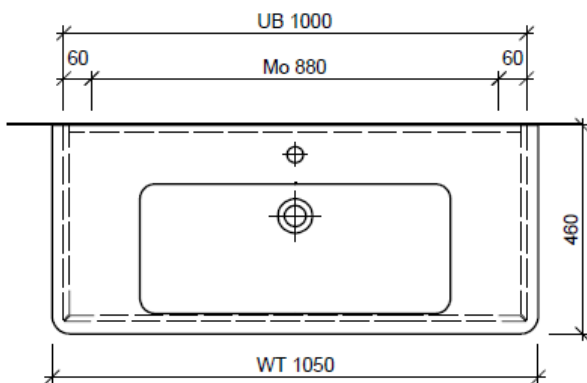

Artikel	1. Ausgabe	
Article	961438	4-2017
Articolo	1. Edition	
Articolo	1. Edizione	
Art. No	PRO S-GATTO 105 Mut.	2-2018
Unterbau PRO S GATTO		
Élément inférieur PRO S GATTO		
Elemento inferiore PRO S GATTO		

BÜHLMANN

Bühlmann AG Entlebuch
Schreinerei Fenster Möbel
CH-6162 Entlebuch

Tel. 041/482'00'20
Fax 041/482'00'29
www.bueag.ch

Typ PRO S-GATTO 105