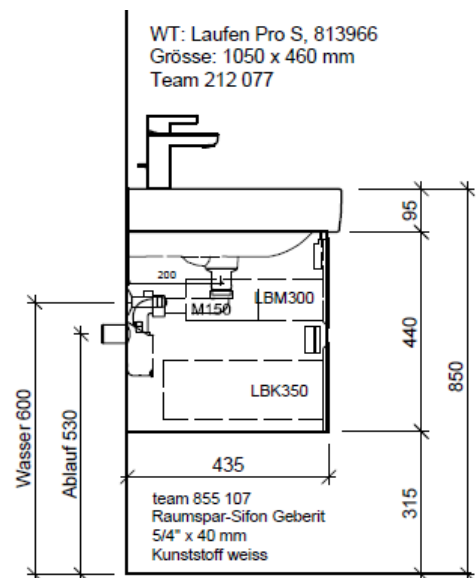

Artikel	1. Ausgabe	
Article	<b>961438</b>	<b>4-2017</b>
Articolo	1. Edition	
Articolo	1. Edizione	
Art. No	<b>PRO S-GATTO 105 Mut.</b>	2-2018
<b>Unterbau PRO S GATTO</b>		
<b>Élément inférieur PRO S GATTO</b>		
<b>Elemento inferiore PRO S GATTO</b>		

**BÜHLMANN**

Bühlmann AG Entlebuch  
Schreinerei Fenster Möbel  
CH-6162 Entlebuch

Tel. 041/482'00'20  
Fax 041/482'00'29  
www.bueag.ch

Typ PRO S-GATTO 105

Legende:

Mo: Montagemass  
UB: Unterbau  
WT: Waschtisch

Les dimensions en millimètre s'entendent sous réserve des tolérances d'usine, d'éventuelles modifications ultérieures, de même que de nouvelles possibilités de montage. La responsabilité ne peut être engagée en cas de cotes manquantes ou erronées (CD art. 100).

Le dimensioni in millimetri s'intendono fatte salve le tolleranze di fabbricazione, le eventuali modifiche successive e le ulteriori alternative di montaggio. Si declina qualsiasi responsabilità per le conseguenze legate a dimensioni errate o incomplete (art. 100 CO).