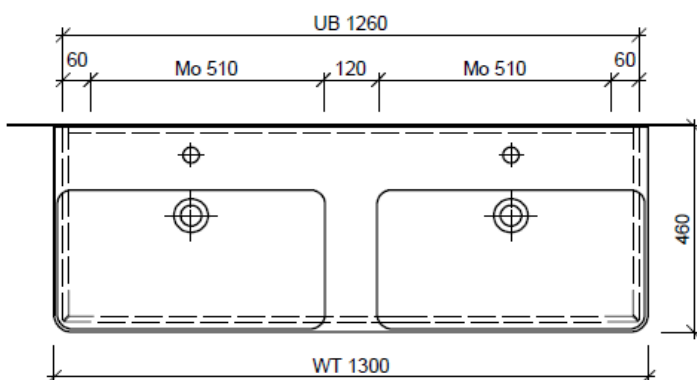

Typ PRO S-GATTO 130a

Legende:

Mo: Montagemass
UB: Unterbau
WT: Waschtisch

Die Massangaben in Millimeter verstehen sich unter dem Vorbehalt der Werkstoleranzen, eventuell späterer Änderungen sowie weiterer Montagemöglichkeiten. Die Haftung für Folgen fehlerhafter oder unvollständiger Massangaben ist ausgeschlossen (Art. 100 OR).

Les dimensions en millimètre s'entendent sous réserve des tolérances d'usine, d'éventuelles modifications ultérieures, de même que de nouvelles possibilités de montage. La responsabilité ne peut être engagée en cas de cotes manquantes ou erronées (CD art. 100).

Le dimensioni in millimetri s'intendono fatte salve le tolleranze di fabbricazione, le eventuali modifiche successive e le ulteriori alternative di montaggio. Si declina qualsiasi responsabilità per le conseguenze legate a dimensioni errate o incomplete (art. 100 CO).