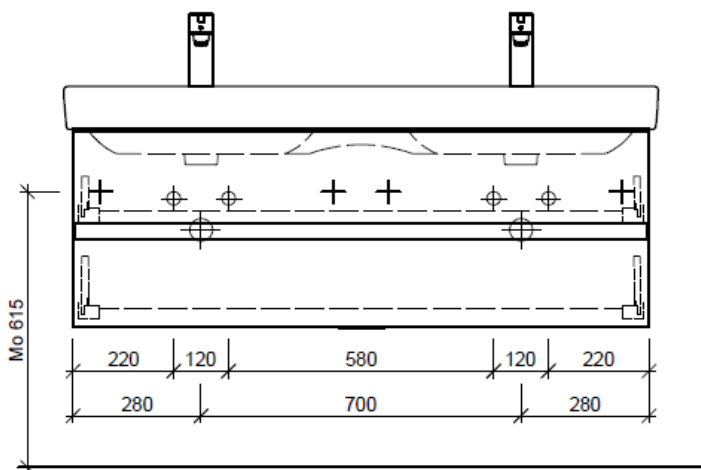

Typ PRO S-GATTO 130a

Legende:

Mo: Montagemass
UB: Unterbau
WT: Waschtisch

Die Massangaben in Millimeter verstehen sich unter dem Vorbehalt der Werkstoleranzen, eventuell späterer Änderungen sowie weiterer Montagemöglichkeiten. Die Haftung für Folgen fehlerhafter oder unvollständiger Massangaben ist ausgeschlossen (Art. 100 OR).

Les dimensions en millimètre s'entendent sous réserve des tolérances d'usine, d'éventuelles modifications ultérieures, de même que de nouvelles possibilités de montage. La responsabilité ne peut être engagée en cas de cotes manquantes ou erronées (CD art. 100).

Le dimensioni in millimetri s'intendono fatte salve le tolleranze di fabbricazione, le eventuali modifiche successive e le ulteriori alternative di montaggio. Si declina qualsiasi responsabilità per le conseguenze legate a dimensioni errate o incomplete (art. 100 CO).