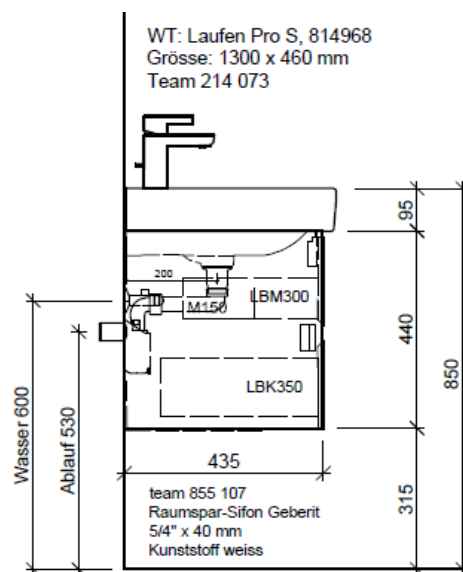

Typ PRO S-GATTO 130a

Legende:

Mo: Montagemass
UB: Unterbau
WT: Waschtisch

Die Massangaben in Millimeter verstehen sich unter dem Vorbehalt der Werkstoleranzen, eventuell späterer Änderungen sowie weiterer Montagemöglichkeiten. Die Haftung für Folgen fehlerhafter oder unvollständiger Massangaben ist ausgeschlossen (Art. 100 OR).

Les dimensions en millimètre s'entendent sous réserve des tolérances d'usine, d'éventuelles modifications ultérieures, de même que de nouvelles possibilités de montage. La responsabilité ne peut être engagée en cas de cotes manquantes ou erronées (CD art. 100).

Le dimensioni in millimetri s'intendono fatte salve le tolleranze di fabbricazione, le eventuali modifiche successive e le ulteriori alternative di montaggio. Si declina qualsiasi responsabilità per le conseguenze legate a dimensioni errate o incomplete (art. 100 CO).