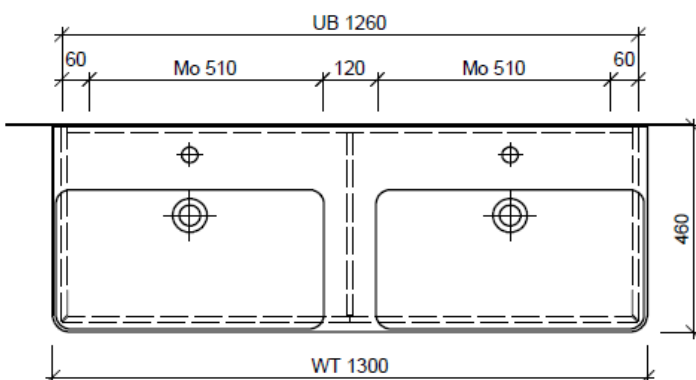

Typ PRO S-GATTO 130b

Legende:

Mo: Montagemass  
UB: Unterbau  
WT: Waschtisch

Die Massangaben in Millimeter verstehen sich unter dem Vorbehalt der Werkstoleranzen, eventuell späterer Änderungen sowie weiterer Montagemöglichkeiten. Die Haftung für Folgen fehlerhafter oder unvollständiger Massangaben ist ausgeschlossen (Art. 100 OR).

Les dimensions en millimètre s'entendent sous réserve des tolérances d'usine, d'éventuelles modifications ultérieures, de même que de nouvelles possibilités de montage. La responsabilité ne peut être engagée en cas de cotes manquantes ou erronées (CD art. 100).

Le dimensioni in millimetri s'intendono fatte salve le tolleranze di fabbricazione, le eventuali modifiche successive e le ulteriori alternative di montaggio. Si declina qualsiasi responsabilità per le conseguenze legate a dimensioni errate o incomplete (art. 100 CO).