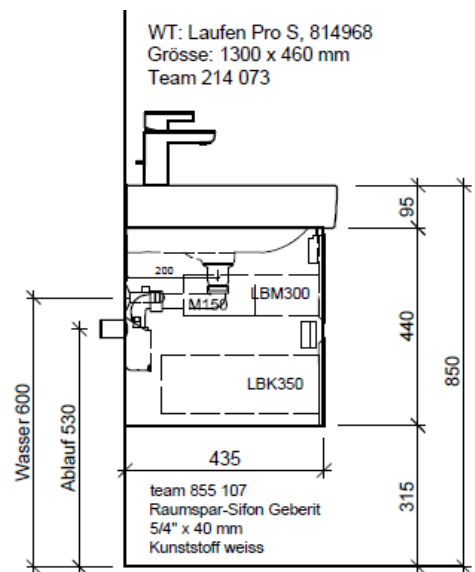

Typ PRO S-GATTO 130b

Legende:

Mo: Montagemass  
UB: Unterbau  
WT: Waschtisch

Die Massangaben in Millimeter verstehen sich unter dem Vorbehalt der Werkstoleranzen, eventuell späterer Änderungen sowie weiterer Montagemöglichkeiten. Die Haftung für Folgen fehlerhafter oder unvollständiger Massangaben ist ausgeschlossen (Art. 100 OR).

Les dimensions en millimètre s'entendent sous réserve des tolérances d'usine, d'éventuelles modifications ultérieures, de même que de nouvelles possibilités de montage. La responsabilité ne peut être engagée en cas de cotes manquantes ou erronées (CD art. 100).

Le dimensioni in millimetri s'intendono fatte salve le tolleranze di fabbricazione, le eventuali modifiche successive e le ulteriori alternative di montaggio. Si declina qualsiasi responsabilità per le conseguenze legate a dimensioni errate o incomplete (art. 100 CO).