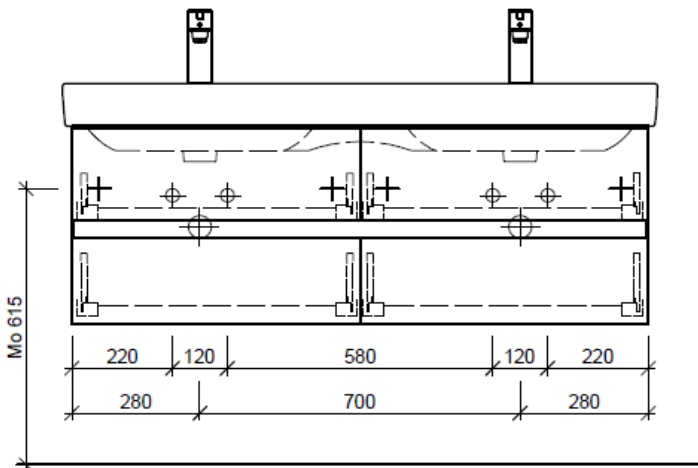

Typ PRO S-GATTO 130b

Legende:

Mo: Montagemass  
UB: Unterbau  
WT: Waschtisch

Die Massangaben in Millimeter verstehen sich unter dem Vorbehalt der Werkstoleranzen, eventuell späterer Änderungen sowie weiterer Montagemöglichkeiten. Die Haftung für Folgen fehlerhafter oder unvollständiger Massangaben ist ausgeschlossen (Art. 100 OR).

Les dimensions en millimètre s'entendent sous réserve des tolérances d'usine, d'éventuelles modifications ultérieures, de même que de nouvelles possibilités de montage. La responsabilité ne peut être engagée en cas de cotes manquantes ou erronées (CD art. 100).