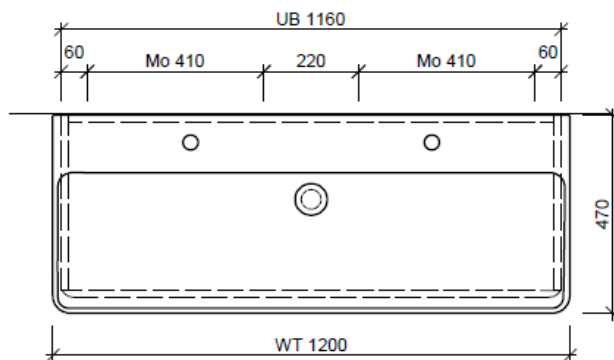

Typ PRO S-ASINO 120f

WT: Laufen Pro S, 814965, 2 Arm.
Grösse: 1200 x 470 mm
Team 214 076

team 855 107
Raumsparsifon Geberit
5/4" x 40 mm
Kunststoff weiss

Legende:

AD: Abdeckung
Mo: Montagemass
UB: Unterbau
WT: Waschtisch

Les dimensions en millimètre s'entendent sous réserve des tolérances d'usine, d'éventuelles modifications ultérieures, de même que de nouvelles possibilités de montage. La responsabilité ne peut être engagée en cas de cotes manquantes ou erronées (CD art. 100).

Le dimensioni in millimetri s'intendono fatte salve le tolleranze di fabbricazione, le eventuali modifiche successive e le ulteriori alternative di montaggio. Si declina qualsiasi responsabilità per le conseguenze legate a dimensioni errate o incomplete (art. 100 CO).