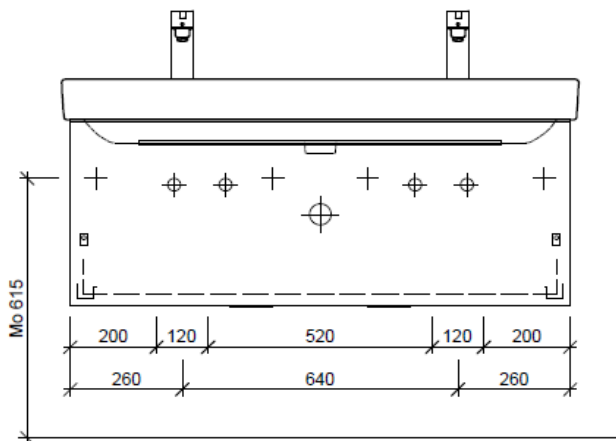

Typ PRO S-ASINO 120f

WT: Laufen Pro S, 814965, 2 Arm.
Grösse: 1200 x 470 mm
Team 214 076

team 855 107
Raumsparsifon Geberit
5/4" x 40 mm
Kunststoff weiss

Legende:

AD: Abdeckung
Mo: Montagemass
UB: Unterbau
WT: Waschtisch

Masse in mm ab fertig Fussboden

Die Massangaben in Millimeter verstehen sich unter dem Vorbehalt der Werkstoleranzen, eventuell späterer Änderungen sowie weiterer Montagemöglichkeiten. Die Haftung für Folgen fehlerhafter oder unvollständiger Massangaben ist ausgeschlossen (Art. 100 OR).

Les dimensions en millimètre s'entendent sous réserve des tolérances d'usine, d'éventuelles modifications ultérieures, de même que de nouvelles possibilités de montage. La responsabilité ne peut être engagée en cas de cotes manquantes ou erronées (CD art. 100).

Le dimensioni in millimetri s'intendono fatte salve le tolleranze di fabbricazione, le eventuali modifiche successive e le ulteriori alternative di montaggio. Si declina qualsiasi responsabilità per le conseguenze legate a dimensioni errate o incomplete (art. 100 CO).