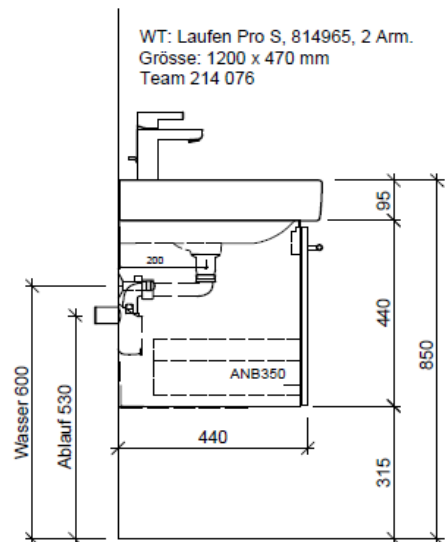

Typ PRO S-ASINO 120f

WT: Laufen Pro S, 814965, 2 Arm.
Grösse: 1200 x 470 mm
Team 214 076

team 855 107
Raumsparsifon Geberit
5/4" x 40 mm
Kunststoff weiss

Legende:

AD: Abdeckung
Mo: Montagemass
UB: Unterbau
WT: Waschtisch

Les dimensions en millimètre s'entendent sous réserve des tolérances d'usine, d'éventuelles modifications ultérieures, de même que de nouvelles possibilités de montage. La responsabilité ne peut être engagée en cas de cotes manquantes ou erronées (CD art. 100).