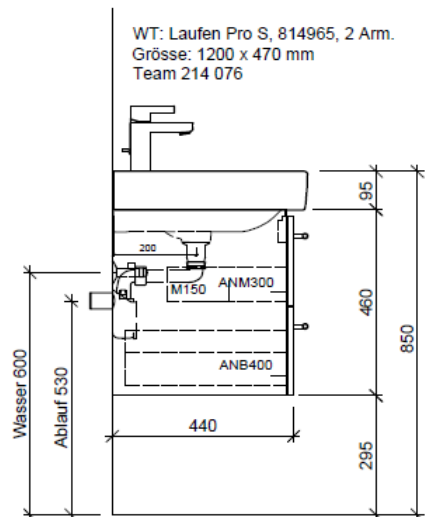

Tel. 041/482'00'20
Fax 041/482'00'29
www.bueag.ch

Typ PRO S-ASINO 120i

WT: Laufen Pro S, 814965, 2 Arm.
Grösse: 1200 x 470 mm
Team 214 076

team 855 107
Raumsparsifon Geberit
5/4" x 40 mm
Kunststoff weiss

Legende:

AD: Abdeckung
Mo: Montagemass
UB: Unterbau
WT: Waschtisch

Masse in mm ab fertig Fussboden

Die Massangaben in Millimeter verstehen sich unter dem Vorbehalt der Werkstoleranzen, eventuell späterer Änderungen sowie weiterer Montagemöglichkeiten. Die Haftung für Folgen fehlerhafter oder unvollständiger Massangaben ist ausgeschlossen (Art. 100 OR).

Les dimensions en millimètre s'entendent sous réserve des tolérances d'usine, d'éventuelles modifications ultérieures, de même que de nouvelles possibilités de montage. La responsabilité ne peut être engagée en cas de cotes manquantes ou erronées (CD art. 100).