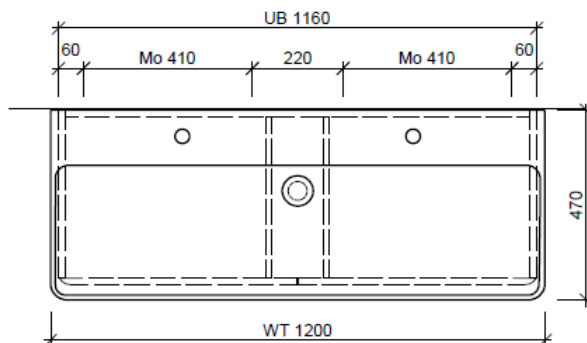

Tel. 041/482'00'20
Fax 041/482'00'29
www.bueag.ch

Typ PRO S-ASINO 120i

WT: Laufen Pro S, 814965, 2 Arm.
Grösse: 1200 x 470 mm
Team 214 076

team 855 107
Raumsparsifon Geberit
5/4" x 40 mm
Kunststoff weiss

Legende:

AD: Abdeckung
Mo: Montagemass
UB: Unterbau
WT: Waschtisch

Masse in mm ab fertig Fussboden

Die Massangaben in Millimeter verstehen sich unter dem Vorbehalt der Werkstoleranzen, eventuell späterer Änderungen sowie weiterer Montagemöglichkeiten. Die Haftung für Folgen fehlerhafter oder unvollständiger Massangaben ist ausgeschlossen (Art. 100 OR).

Les dimensions en millimètre s'entendent sous réserve des tolérances d'usine, d'éventuelles modifications ultérieures, de même que de nouvelles possibilités de montage. La responsabilité ne peut être engagée en cas de cotes manquantes ou erronées (CD art. 100).