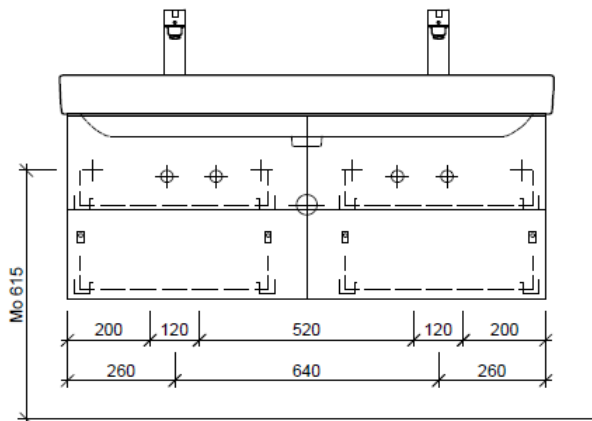

Tel. 041/482'00'20
Fax 041/482'00'29
www.bueag.ch

Typ PRO S-ASINO 120i

WT: Laufen Pro S, 814965, 2 Arm.
Grösse: 1200 x 470 mm
Team 214 076

team 855 107
Raumsparsifon Geberit
5/4" x 40 mm
Kunststoff weiss

Legende:

AD: Abdeckung
Mo: Montagemass
UB: Unterbau
WT: Waschtisch

Masse in mm ab fertig Fussboden

Die Massangaben in Millimeter verstehen sich unter dem Vorbehalt der Werkstoleranzen, eventuell späterer Änderungen sowie weiterer Montagemöglichkeiten. Die Haftung für Folgen fehlerhafter oder unvollständiger Massangaben ist ausgeschlossen (Art. 100 OR).

Les dimensions en millimètre s'entendent sous réserve des tolérances d'usine, d'éventuelles modifications ultérieures, de même que de nouvelles possibilités de montage. La responsabilité ne peut être engagée en cas de cotes manquantes ou erronées (CD art. 100).

Le dimensioni in millimetri s'intendono fatte salve le tolleranze di fabbricazione, le eventuali modifiche successive e le ulteriori alternative di montaggio. Si declina qualsiasi responsabilità per le conseguenze legate a dimensioni errate o incomplete (art. 100 CO).