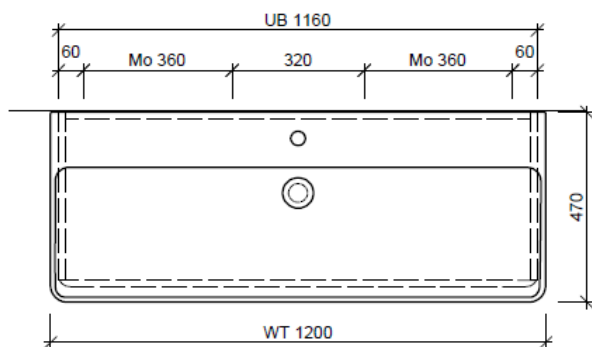

Tel. 041/482'00'20
Fax 041/482'00'29
www.bueag.ch

Typ PRO S-ASINO 120j

WT: Laufen Pro S, 814965, 1 Arm.
Grösse: 1200 x 470 mm
Team 214 076

team 855 107
Raumspär-Sifon Geberit
5/4" x 40 mm
Kunststoff weiss

Legende:

AD: Abdeckung
Mo: Montagemass
UB: Unterbau
WT: Waschtisch

Masse in mm ab fertig Fussboden

Die Massangaben in Millimeter verstehen sich unter dem Vorbehalt der Werkstoleranzen, eventuell späterer Änderungen sowie weiterer Montagemöglichkeiten. Die Haftung für Folgen fehlerhafter oder unvollständiger Massangaben ist ausgeschlossen (Art. 100 OR).

Les dimensions en millimètre s'entendent sous réserve des tolérances d'usine, d'éventuelles modifications ultérieures, de même que de nouvelles possibilités de montage. La responsabilité ne peut être engagée en cas de cotes manquantes ou erronées (CD art. 100).

Le dimensioni in millimetri s'intendono fatte salve le tolleranze di fabbricazione, le eventuali modifiche successive e le ulteriori alternative di montaggio. Si declina qualsiasi responsabilità per le conseguenze legate a dimensioni errate o incomplete (art. 100 CO).