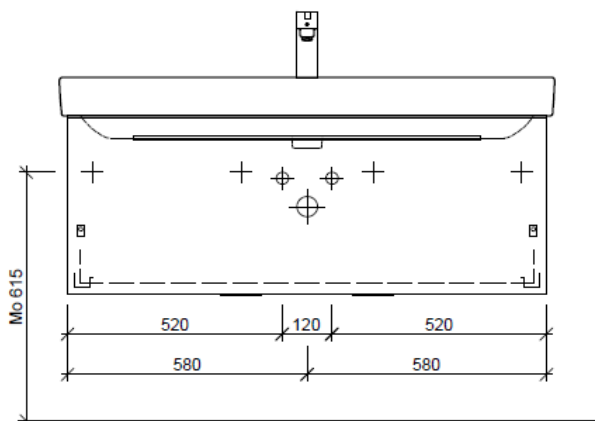

Tel. 041/482'00'20
Fax 041/482'00'29
www.bueag.ch

Typ PRO S-ASINO 120j

WT: Laufen Pro S, 814965, 1 Arm.
Grösse: 1200 x 470 mm
Team 214 076

team 855 107
Raumspär-Sifon Geberit
5/4" x 40 mm
Kunststoff weiss

Legende:

AD: Abdeckung
Mo: Montagemass
UB: Unterbau
WT: Waschtisch

Masse in mm ab fertig Fussboden

Die Massangaben in Millimeter verstehen sich unter dem Vorbehalt der Werkstoleranzen, eventuell späterer Änderungen sowie weiterer Montagemöglichkeiten. Die Haftung für Folgen fehlerhafter oder unvollständiger Massangaben ist ausgeschlossen (Art. 100 OR).

Les dimensions en millimètre s'entendent sous réserve des tolérances d'usine, d'éventuelles modifications ultérieures, de même que de nouvelles possibilités de montage. La responsabilité ne peut être engagée en cas de cotes manquantes ou erronées (CD art. 100).

Le dimensioni in millimetri s'intendono fatte salve le tolleranze di fabbricazione, le eventuali modifiche successive e le ulteriori alternative di montaggio. Si declina qualsiasi responsabilità per le conseguenze legate a dimensioni errate o incomplete (art. 100 CO).