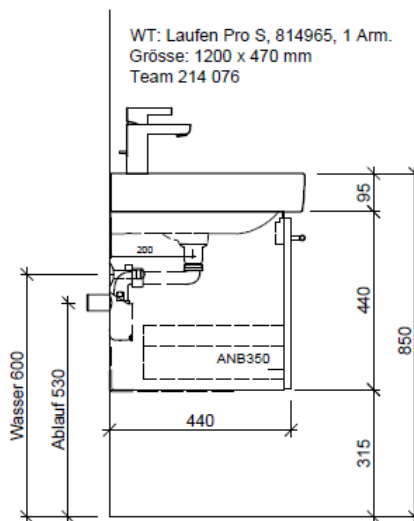

Tel. 041/482'00'20
Fax 041/482'00'29
www.bueag.ch

Typ PRO S-ASINO 120j

WT: Laufen Pro S, 814965, 1 Arm.
Grösse: 1200 x 470 mm
Team 214 076

team 855 107
Raumspär-Sifon Geberit
5/4" x 40 mm
Kunststoff weiss

Legende:

AD: Abdeckung
Mo: Montagemass
UB: Unterbau
WT: Waschtisch

Masse in mm ab fertig Fussboden

Die Massangaben in Millimeter verstehen sich unter dem Vorbehalt der Werkstoleranzen, eventuell späterer Änderungen sowie weiterer Montagemöglichkeiten. Die Haftung für Folgen fehlerhafter oder unvollständiger Massangaben ist ausgeschlossen (Art. 100 OR).

Les dimensions en millimètre s'entendent sous réserve des tolérances d'usine, d'éventuelles modifications ultérieures, de même que de nouvelles possibilités de montage. La responsabilité ne peut être engagée en cas de cotes manquantes ou erronées (CD art. 100).

Le dimensioni in millimetri s'intendono fatte salve le tolleranze di fabbricazione, le eventuali modifiche successive e le ulteriori alternative di montaggio. Si declina qualsiasi responsabilità per le conseguenze legate a dimensioni errate o incomplete (art. 100 CO).