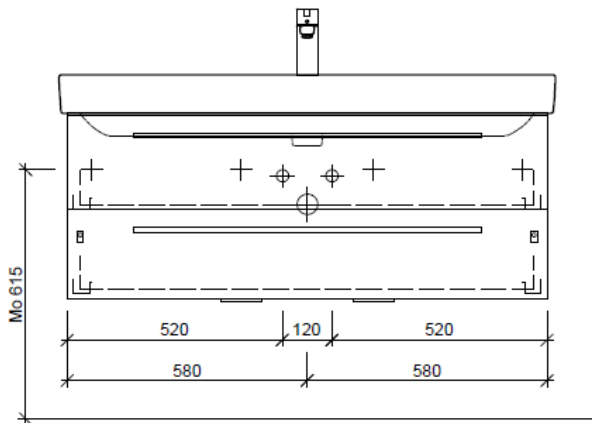

Tel. 041/482'00'20
Fax 041/482'00'29
www.bueag.ch

Typ PRO S-ASINO 120k

team 855 107
Raumspär-Sifon Geberit
5/4" x 40 mm
Kunststoff weiss

Legende:

AD: Abdeckung
Mo: Montagemass
UB: Unterbau
WT: Waschtisch

Masse in mm ab fertig Fussboden

Les dimensions en millimètre s'entendent sous réserve des tolérances d'usine, d'éventuelles modifications ultérieures, de même que de nouvelles possibilités de montage. La responsabilité ne peut être engagée en cas de cotes manquantes ou erronées (CD art. 100).

Le dimensioni in millimetri s'intendono fatte salve le tolleranze di fabbricazione, le eventuali modifiche successive e le ulteriori alternative di montaggio. Si declina qualsiasi responsabilità per le conseguenze legate a dimensioni errate o incomplete (art. 100 CO).