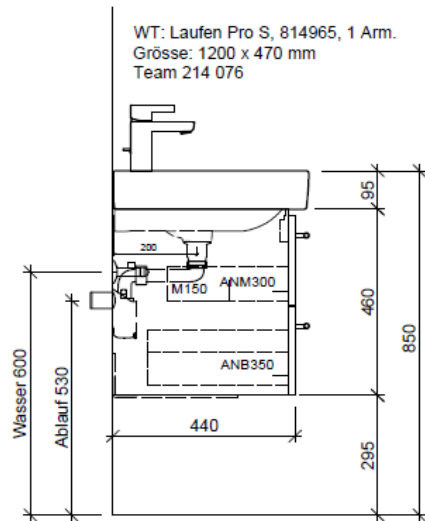

Tel. 041/482'00'20
Fax 041/482'00'29
www.bueag.ch

Typ PRO S-ASINO 120k

team 855 107
Raumspär-Sifon Geberit
5/4" x 40 mm
Kunststoff weiss

Legende:

AD: Abdeckung
Mo: Montagemass
UB: Unterbau
WT: Waschtisch

Masse in mm ab fertig Fussboden

Les dimensions en millimètre s'entendent sous réserve des tolérances d'usine, d'éventuelles modifications ultérieures, de même que de nouvelles possibilités de montage. La responsabilité ne peut être engagée en cas de cotes manquantes ou erronées (CD art. 100).

Le dimensioni in millimetri s'intendono fatte salve le tolleranze di fabbricazione, le eventuali modifiche successive e le ulteriori alternative di montaggio. Si declina qualsiasi responsabilità per le conseguenze legate a dimensioni errate o incomplete (art. 100 CO).