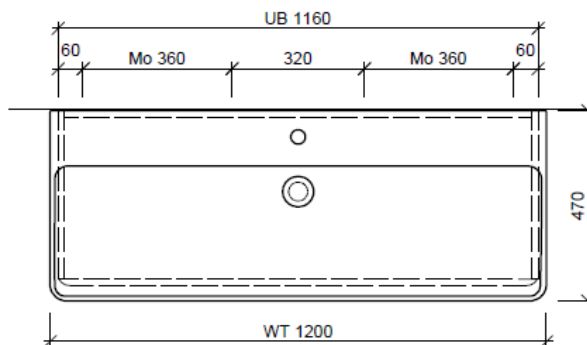

Tel. 041/482'00'20
Fax 041/482'00'29
www.bueag.ch

Typ PRO S-ASINO 120k

team 855 107
Raumspär-Sifon Geberit
5/4" x 40 mm
Kunststoff weiss

Legende:

AD: Abdeckung
Mo: Montagemass
UB: Unterbau
WT: Waschtisch

Masse in mm ab fertig Fussboden

Les dimensions en millimètre s'entendent sous réserve des tolérances d'usine, d'éventuelles modifications ultérieures, de même que de nouvelles possibilités de montage. La responsabilité ne peut être engagée en cas de cotes manquantes ou erronées (CD art. 100).