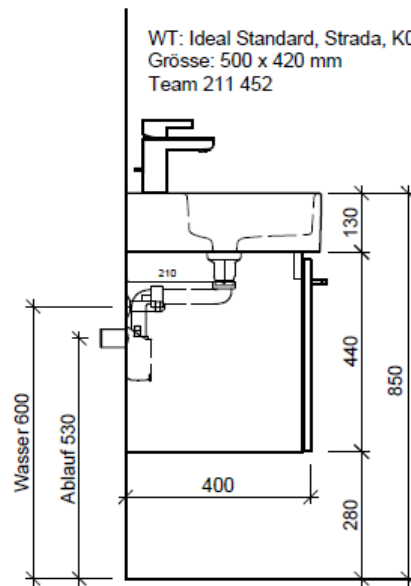

Artikel	1. Ausgabe	
Article	961451xxx700	1. Edition 4-2017
Articolo	1. Edizione	
Art. No	STR-TORO 50a	Mut. 5-2018

Unterbau STRADA TORO
Elément inférieur STRADA TORO
Elemento inferiore STRADA TORO

BÜHLMANN

Bühlmann AG Entlebuch
Schreinerei Fenster Möbel
CH-6162 Entlebuch

Tel. 041/482'00'20
Fax 041/482'00'29
www.bueag.ch

Typ STR-TORO 50a

WT: Ideal Standard, Strada, K077701
Grösse: 500 x 420 mm
Team 211 452

team 855 107
Raumspar-Sifon Geberit
5/4" x 40 mm
Kunststoff weiss

Legende:

Mo: Montagemass
UB: Unterbau
WT: Waschtisch

Die Massangaben in Millimeter verstehen sich unter dem Vorbehalt der Werkstoleranzen, eventuell späterer Änderungen sowie weiterer Montagemöglichkeiten. Die Haftung für Folgen fehlerhafter oder unvollständiger Massangaben ist ausgeschlossen (Art. 100 OR).

Les dimensions en millimètre s'entendent sous réserve des tolérances d'usine, d'éventuelles modifications ultérieures, de même que de nouvelles possibilités de montage. La responsabilité ne peut être engagée en cas de cotes manquantes ou erronées (CD art. 100).

Le dimensioni in millimetri s'intendono fatte salve le tolleranze di fabbricazione, le eventuali modifiche successive e le ulteriori alternative di montaggio. Si declina qualsiasi responsabilità per le conseguenze legate a dimensioni errate o incomplete (art. 100 CO).