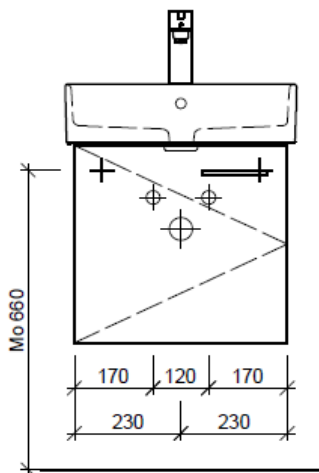

Artikel	1. Ausgabe	
Article	961451xxx700	1. Edition 4-2017
Articolo	1. Edizione	
Art. No	STR-TORO 50a	Mut. 5-2018

Unterbau STRADA TORO
Elément inférieur STRADA TORO
Elemento inferiore STRADA TORO

BÜHLMANN

Bühlmann AG Entlebuch
Schreinerei Fenster Möbel
CH-6162 Entlebuch

Tel. 041/482'00'20
Fax 041/482'00'29
www.bueag.ch

Typ STR-TORO 50a

WT: Ideal Standard, Strada, K077701
Grösse: 500 x 420 mm
Team 211 452

team 855 107
Raumspar-Sifon Geberit
5/4" x 40 mm
Kunststoff weiss

Legende:

Mo: Montagemass
UB: Unterbau
WT: Waschtisch

Die Massangaben in Millimeter verstehen sich unter dem Vorbehalt der Werkstoleranzen, eventuell späterer Änderungen sowie weiterer Montagemöglichkeiten. Die Haftung für Folgen fehlerhafter oder unvollständiger Massangaben ist ausgeschlossen (Art. 100 OR).

Les dimensions en millimètre s'entendent sous réserve des tolérances d'usine, d'éventuelles modifications ultérieures, de même que de nouvelles possibilités de montage. La responsabilité ne peut être engagée en cas de cotes manquantes ou erronées (CD art. 100).

Le dimensioni in millimetri s'intendono fatte salve le tolleranze di fabbricazione, le eventuali modifiche successive e le ulteriori alternative di montaggio. Si declina qualsiasi responsabilità per le conseguenze legate a dimensioni errate o incomplete (art. 100 CO).