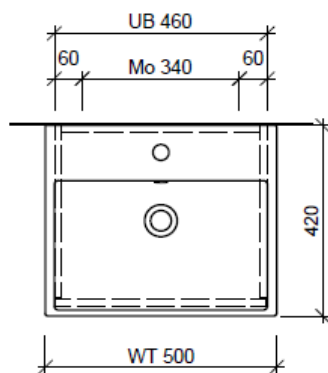

Artikel	1. Ausgabe	
Article	961451xxx700	1. Edition 4-2017
Articolo	1. Edizione	
Art. No	STR-TORO 50a	Mut. 5-2018

Unterbau STRADA TORO
Elément inférieur STRADA TORO
Elemento inferiore STRADA TORO

BÜHLMANN

Bühlmann AG Entlebuch
Schreinerei Fenster Möbel
CH-6162 Entlebuch

Tel. 041/482'00'20
Fax 041/482'00'29
www.bueag.ch

Typ STR-TORO 50a

WT: Ideal Standard, Strada, K077701
Grösse: 500 x 420 mm
Team 211 452

team 855 107
Raumspar-Sifon Geberit
5/4" x 40 mm
Kunststoff weiss

Legende:

Mo: Montagemass
UB: Unterbau
WT: Waschtisch

Die Massangaben in Millimeter verstehen sich unter dem Vorbehalt der Werkstoleranzen, eventuell späterer Änderungen sowie weiterer Montagemöglichkeiten. Die Haftung für Folgen fehlerhafter oder unvollständiger Massangaben ist ausgeschlossen (Art. 100 OR).

Les dimensions en millimètre s'entendent sous réserve des tolérances d'usine, d'éventuelles modifications ultérieures, de même que de nouvelles possibilités de montage. La responsabilité ne peut être engagée en cas de cotes manquantes ou erronées (CD art. 100).

Le dimensioni in millimetri s'intendono fatte salve le tolleranze di fabbricazione, le eventuali modifiche successive e le ulteriori alternative di montaggio. Si declina qualsiasi responsabilità per le conseguenze legate a dimensioni errate o incomplete (art. 100 CO).