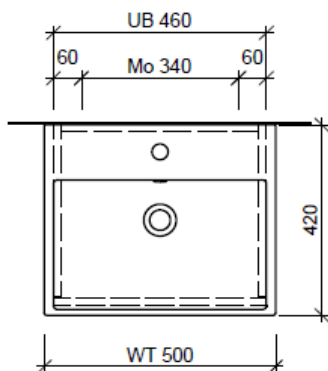

**BÜHLMANN**

Bühlmann AG Entlebuch  
 Schreinerei Fenster Möbel  
 CH-6162 Entlebuch

Tel. 041/482'00'20  
 Fax 041/482'00'29  
 www.bueag.ch

**Typ STR-TORO 50b GLH**

WT: Ideal Standard, Strada, K077701  
 Grösse: 500 x 420 mm  
 Team 211 452

team 855 107  
 Raumspar-Sifon Geberit  
 5/4" x 40 mm  
 Kunststoff weiss

**Legende:**

Mo: Montagemaass  
 UB: Unterbau  
 WT: Waschtisch

Die Massangaben in Millimeter verstehen sich unter dem Vorbehalt der Werkstoleranzen, eventuell späterer Änderungen sowie weiterer Montagemöglichkeiten. Die Haftung für Folgen fehlerhafter oder unvollständiger Massangaben ist ausgeschlossen (Art. 100 OR).

Les dimensions en millimètre s'entendent sous réserve des tolérances d'usine, d'éventuelles modifications ultérieures, de même que de nouvelles possibilités de montage. La responsabilité ne peut être engagée en cas de cotes manquantes ou erronées (CD art. 100).