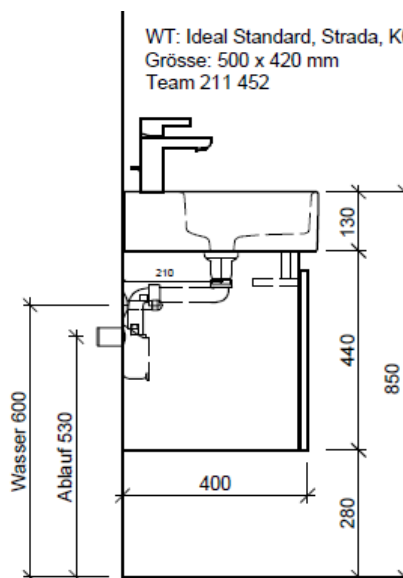

Artikel	1. Ausgabe	
Article	<b>961452xxx800</b>	1. Edition
Articolo		1. Edizione
Art. No	<b>STR-TORO 50b</b>	Mut. 5-2018

**4-2017**

**Unterbau STRADA TORO**  
**Elément inférieur STRADA TORO**  
**Elemento inferiore STRADA TORO**

**BÜHLMANN**

Bühlmann AG Entlebuch  
 Schreinerei Fenster Möbel  
 CH-6162 Entlebuch

Tel. 041/482'00'20  
 Fax 041/482'00'29  
 www.bueag.ch

**Typ STR-TORO 50b GLH**

WT: Ideal Standard, Strada, K077701  
 Grösse: 500 x 420 mm  
 Team 211 452

team 855 107  
 Raumspar-Sifon Geberit  
 5/4" x 40 mm  
 Kunststoff weiss

**Legende:**

Mo: Montagemaass  
 UB: Unterbau  
 WT: Waschtisch

Die Massangaben in Millimeter verstehen sich unter dem Vorbehalt der Werkstoleranzen, eventuell späterer Änderungen sowie weiterer Montagemöglichkeiten. Die Haftung für Folgen fehlerhafter oder unvollständiger Massangaben ist ausgeschlossen (Art. 100 OR).

Les dimensions en millimètre s'entendent sous réserve des tolérances d'usine, d'éventuelles modifications ultérieures, de même que de nouvelles possibilités de montage. La responsabilité ne peut être engagée en cas de cotes manquantes ou erronées (CD art. 100).