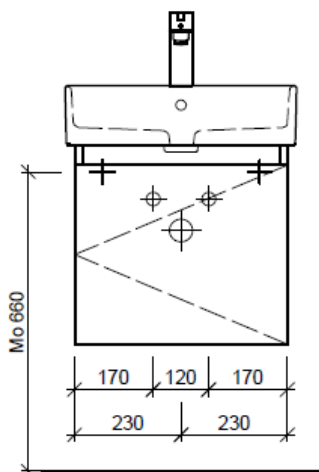

Typ STR-TORO 50b GLH

WT: Ideal Standard, Strada, K077701
Grösse: 500 x 420 mm
Team 211 452

team 855 107
Raumspar-Sifon Geberit
5/4" x 40 mm
Kunststoff weiss

Legende:

Mo: Montagemaass
UB: Unterbau
WT: Waschtisch

Die Massangaben in Millimeter verstehen sich unter dem Vorbehalt der Werkstoleranzen, eventuell späterer Änderungen sowie weiterer Montagemöglichkeiten. Die Haftung für Folgen fehlerhafter oder unvollständiger Massangaben ist ausgeschlossen (Art. 100 OR).

Les dimensions en millimètre s'entendent sous réserve des tolérances d'usine, d'éventuelles modifications ultérieures, de même que de nouvelles possibilités de montage. La responsabilité ne peut être engagée en cas de cotes manquantes ou erronées (CD art. 100).

Le dimensioni in millimetri s'intendono fatte salve le tolleranze di fabbricazione, le eventuali modifiche successive e le ulteriori alternative di montaggio. Si declina qualsiasi responsabilità per le conseguenze legate a dimensioni errate o incomplete (art. 100 CO).