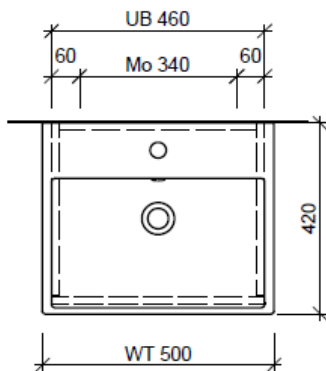

Typ STR-TORO 50c GLH

Artikel	1. Ausgabe	
Article	<b>961453xxx800</b>	<b>4-2017</b>
Articolo	1. Edition	
	1. Edizione	
Art. No	<b>STR-TORO 50c</b>	<b>Mut.</b>
		5-2018
<b>Unterbau STRADA TORO</b>		
<b>Elément inférieur STRADA TORO</b>		
<b>Elemento inferiore STRADA TORO</b>		

team 855 107  
Raumspär-Sifon Geberit  
5/4" x 40 mm  
Kunststoff weiss

Legende:

Mo: Montagemaass  
UB: Unterbau  
WT: Waschtisch

Die Massangaben in Millimeter verstehen sich unter dem Vorbehalt der Werkstoleranzen, eventuell späterer Änderungen sowie weiterer Montagemöglichkeiten. Die Haftung für Folgen fehlerhafter oder unvollständiger Massangaben ist ausgeschlossen (Art. 100 OR).

Les dimensions en millimètre s'entendent sous réserve des tolérances d'usine, d'éventuelles modifications ultérieures, de même que de nouvelles possibilités de montage. La responsabilité ne peut être engagée en cas de cotes manquantes ou erronées (CD art. 100).

Le dimensioni in millimetri s'intendono fatte salve le tolleranze di fabbricazione, le eventuali modifiche successive e le ulteriori alternative di montaggio. Si declina qualsiasi responsabilità per le conseguenze legate a dimensioni errate o incomplete (art. 100 CO).