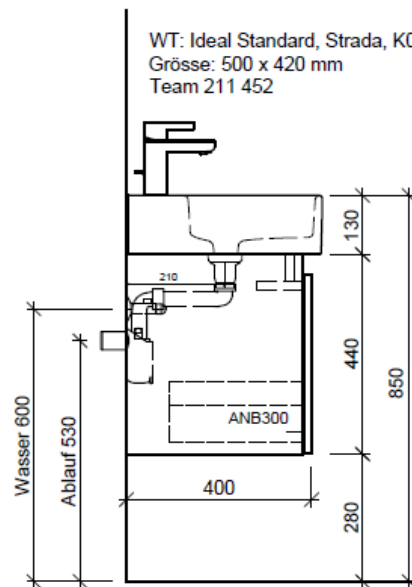

Typ STR-TORO 50c GLH

Artikel	1. Ausgabe	
Article	<b>961453xxx800</b>	<b>4-2017</b>
Articolo	1. Edition	
	1. Edizione	
Art. No	<b>STR-TORO 50c</b>	<b>Mut.</b>
		5-2018
<b>Unterbau STRADA TORO</b>		
<b>Elément inférieur STRADA TORO</b>		
<b>Elemento inferiore STRADA TORO</b>		

**BÜHLMANN**

Bühlmann AG Entlebuch  
Schreinerei Fenster Möbel  
CH-6162 Entlebuch

Tel. 041/482'00'20  
Fax 041/482'00'29  
www.bueag.ch

WT: Ideal Standard, Strada, K077701  
Grösse: 500 x 420 mm  
Team 211 452

team 855 107  
Raumspär-Sifon Geberit  
5/4" x 40 mm  
Kunststoff weiss

Legende:

Mo: Montagemaass  
UB: Unterbau  
WT: Waschtisch

Die Massangaben in Millimeter verstehen sich unter dem Vorbehalt der Werkstoleranzen, eventuell späterer Änderungen sowie weiterer Montagemöglichkeiten. Die Haftung für Folgen fehlerhafter oder unvollständiger Massangaben ist ausgeschlossen (Art. 100 OR).

Les dimensions en millimètre s'entendent sous réserve des tolérances d'usine, d'éventuelles modifications ultérieures, de même que de nouvelles possibilités de montage. La responsabilité ne peut être engagée en cas de cotes manquantes ou erronées (CD art. 100).