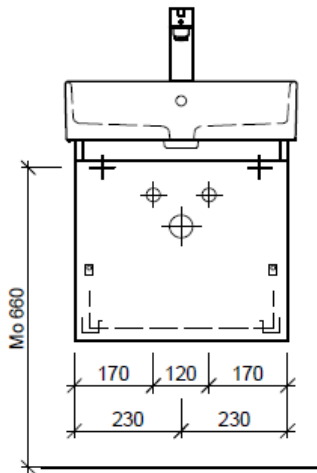

Typ STR-TORO 50c GLH

Artikel	1. Ausgabe	
Article	<b>961453xxx800</b>	<b>4-2017</b>
Articolo	1. Edition	
	1. Edizione	
Art. No	<b>STR-TORO 50c</b>	<b>Mut.</b>
		5-2018
<b>Unterbau STRADA TORO</b>		
<b>Elément inférieur STRADA TORO</b>		
<b>Elemento inferiore STRADA TORO</b>		

team 855 107  
Raumspär-Sifon Geberit  
5/4" x 40 mm  
Kunststoff weiss

Legende:

Mo: Montagemaass  
UB: Unterbau  
WT: Waschtisch

Die Massangaben in Millimeter verstehen sich unter dem Vorbehalt der Werkstoleranzen, eventuell späterer Änderungen sowie weiterer Montagemöglichkeiten. Die Haftung für Folgen fehlerhafter oder unvollständiger Massangaben ist ausgeschlossen (Art. 100 OR).

Les dimensions en millimètre s'entendent sous réserve des tolérances d'usine, d'éventuelles modifications ultérieures, de même que de nouvelles possibilités de montage. La responsabilité ne peut être engagée en cas de cotes manquantes ou erronées (CD art. 100).