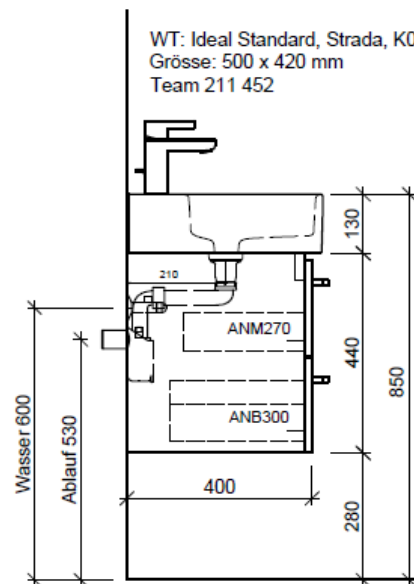

Artikel	1. Ausgabe	
Article	961454xxx700	1. Edition
Articolo		1. Edizione
Art. No	STR-TORO 50d	Mut. 5-2018

4-2017

Unterbau STRADA TORO
Elément inférieur STRADA TORO
Elemento inferiore STRADA TORO

BÜHLMANN

Bühlmann AG Entlebuch
 Schreinerei Fenster Möbel
 CH-6162 Entlebuch

Tel. 041/482'00'20
 Fax 041/482'00'29
 www.bueag.ch

Typ STR-TORO 50d

WT: Ideal Standard, Strada, K077701
 Grösse: 500 x 420 mm
 Team 211 452

team 855 107
 Raumspar-Sifon Geberit
 5/4" x 40 mm
 Kunststoff weiss

Legende:

Mo: Montagemaass
 UB: Unterbau
 WT: Waschtisch

Die Massangaben in Millimeter verstehen sich unter dem Vorbehalt der Werkstoleranzen, eventuell späterer Änderungen sowie weiterer Montagemöglichkeiten. Die Haftung für Folgen fehlerhafter oder unvollständiger Massangaben ist ausgeschlossen (Art. 100 OR).

Les dimensions en millimètre s'entendent sous réserve des tolérances d'usine, d'éventuelles modifications ultérieures, de même que de nouvelles possibilités de montage. La responsabilité ne peut être engagée en cas de cotes manquantes ou erronées (CD art. 100).