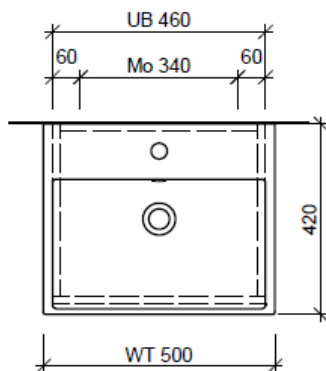

Bühlmann AG Entlebuch
 Schreinerei Fenster Möbel
 CH-6162 Entlebuch

Tel. 041/482'00'20
 Fax 041/482'00'29
 www.bueag.ch

Typ STR-TORO 50d

WT: Ideal Standard, Strada, K077701
 Grösse: 500 x 420 mm
 Team 211 452

team 855 107
 Raumspar-Sifon Geberit
 5/4" x 40 mm
 Kunststoff weiss

Legende:

Mo: Montagemaass
 UB: Unterbau
 WT: Waschtisch

Die Massangaben in Millimeter verstehen sich unter dem Vorbehalt der Werkstoleranzen, eventuell späterer Änderungen sowie weiterer Montagemöglichkeiten. Die Haftung für Folgen fehlerhafter oder unvollständiger Massangaben ist ausgeschlossen (Art. 100 OR).

Les dimensions en millimètre s'entendent sous réserve des tolérances d'usine, d'éventuelles modifications ultérieures, de même que de nouvelles possibilités de montage. La responsabilité ne peut être engagée en cas de cotes manquantes ou erronées (CD art. 100).