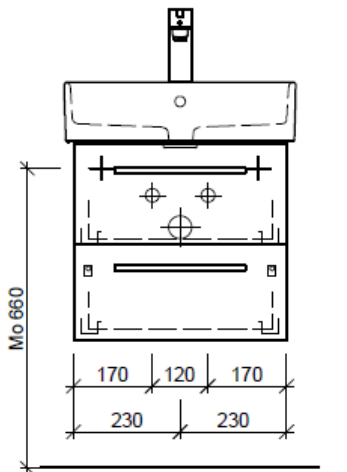

Artikel	1. Ausgabe	
Article	961454xxx700	1. Edition
Articolo		1. Edizione
Art. No	STR-TORO 50d	Mut. 5-2018

4-2017

Unterbau STRADA TORO
Elément inférieur STRADA TORO
Elemento inferiore STRADA TORO

BÜHLMANN

Bühlmann AG Entlebuch
Schreinerei Fenster Möbel
CH-6162 Entlebuch

Tel. 041/482'00'20
Fax 041/482'00'29
www.bueag.ch

Typ STR-TORO 50d

WT: Ideal Standard, Strada, K077701
Grösse: 500 x 420 mm
Team 211 452

team 855 107
Raumspar-Sifon Geberit
5/4" x 40 mm
Kunststoff weiss

Legende:

Mo: Montagemaass
UB: Unterbau
WT: Waschtisch

Die Massangaben in Millimeter verstehen sich unter dem Vorbehalt der Werkstoleranzen, eventuell späterer Änderungen sowie weiterer Montagemöglichkeiten. Die Haftung für Folgen fehlerhafter oder unvollständiger Massangaben ist ausgeschlossen (Art. 100 OR).

Les dimensions en millimètre s'entendent sous réserve des tolérances d'usine, d'éventuelles modifications ultérieures, de même que de nouvelles possibilités de montage. La responsabilité ne peut être engagée en cas de cotes manquantes ou erronées (CD art. 100).

Le dimensioni in millimetri s'intendono fatte salve le tolleranze di fabbricazione, le eventuali modifiche successive e le ulteriori alternative di montaggio. Si declina qualsiasi responsabilità per le conseguenze legate a dimensioni errate o incomplete (art. 100 CO).