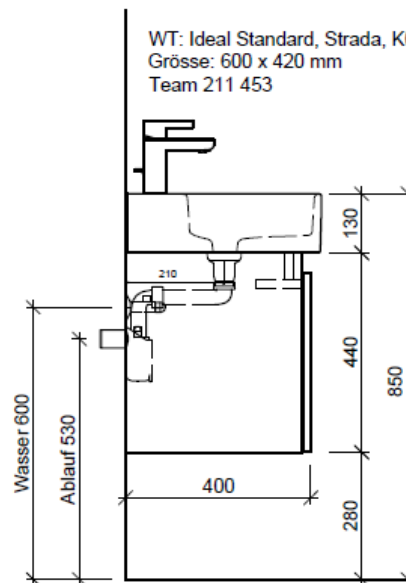

Artikel	1. Ausgabe	
Article	<b>961455xxx800</b>	<b>4-2017</b>
Articolo	1. Edizione	
Art. No	<b>STR-TORO 60a</b>	<b>Mut.</b> 5-2018
<b>Unterbau STRADA TORO</b>		
<b>Elément inférieur STRADA TORO</b>		
<b>Elemento inferiore STRADA TORO</b>		

### Typ STR-TORO 60a GLH

WT: Ideal Standard, Strada, K077801  
Grösse: 600 x 420 mm  
Team 211 453

team 855 107  
Raumspär-Sifon Geberit  
5/4" x 40 mm  
Kunststoff weiss

#### Legende:

Mo: Montagemaass  
UB: Unterbau  
WT: Waschtisch

Die Massangaben in Millimeter verstehen sich unter dem Vorbehalt der Werkstoleranzen, eventuell späterer Änderungen sowie weiterer Montagemöglichkeiten. Die Haftung für Folgen fehlerhafter oder unvollständiger Massangaben ist ausgeschlossen (Art. 100 OR).

Les dimensions en millimètre s'entendent sous réserve des tolérances d'usine, d'éventuelles modifications ultérieures, de même que de nouvelles possibilités de montage. La responsabilité ne peut être engagée en cas de cotes manquantes ou erronées (CD art. 100).