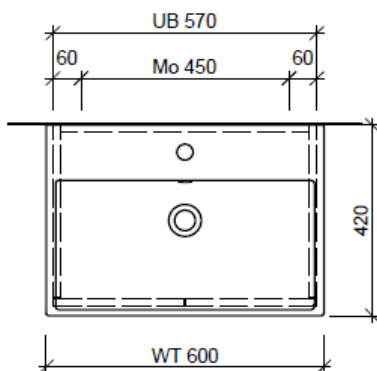

### Typ STR-TORO 60a GLH

WT: Ideal Standard, Strada, K077801  
Grösse: 600 x 420 mm  
Team 211 453

team 855 107  
Raumspär-Sifon Geberit  
5/4" x 40 mm  
Kunststoff weiss

#### Legende:

Mo: Montagemaass  
UB: Unterbau  
WT: Waschtisch

Die Massangaben in Millimeter verstehen sich unter dem Vorbehalt der Werkstoleranzen, eventuell späterer Änderungen sowie weiterer Montagemöglichkeiten. Die Haftung für Folgen fehlerhafter oder unvollständiger Massangaben ist ausgeschlossen (Art. 100 OR).

Les dimensions en millimètre s'entendent sous réserve des tolérances d'usine, d'éventuelles modifications ultérieures, de même que de nouvelles possibilités de montage. La responsabilité ne peut être engagée en cas de cotes manquantes ou erronées (CD art. 100).