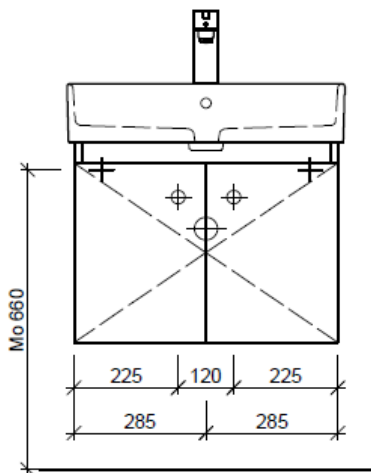

Artikel	1. Ausgabe	
Article	<b>961455xxx800</b>	<b>4-2017</b>
Articolo	1. Edizione	
Art. No	<b>STR-TORO 60a</b>	<b>Mut.</b> 5-2018
<b>Unterbau STRADA TORO</b>		
<b>Elément inférieur STRADA TORO</b>		
<b>Elemento inferiore STRADA TORO</b>		

### Typ STR-TORO 60a GLH

WT: Ideal Standard, Strada, K077801  
Grösse: 600 x 420 mm  
Team 211 453

team 855 107  
Raumspär-Sifon Geberit  
5/4" x 40 mm  
Kunststoff weiss

#### Legende:

Mo: Montagemaass  
UB: Unterbau  
WT: Waschtisch

Die Massangaben in Millimeter verstehen sich unter dem Vorbehalt der Werkstoleranzen, eventuell späterer Änderungen sowie weiterer Montagemöglichkeiten. Die Haftung für Folgen fehlerhafter oder unvollständiger Massangaben ist ausgeschlossen (Art. 100 OR).

Les dimensions en millimètre s'entendent sous réserve des tolérances d'usine, d'éventuelles modifications ultérieures, de même que de nouvelles possibilités de montage. La responsabilité ne peut être engagée en cas de cotes manquantes ou erronées (CD art. 100).