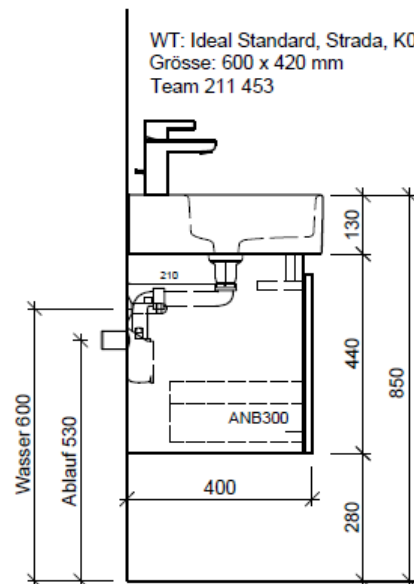

Artikel	1. Ausgabe	
Article	961456xxx800	4-2017
Articolo	1. Edizione	
Art. No	STR-TORO 60b Mut.	5-2018

Unterbau STRADA TORO
Elément inférieur STRADA TORO
Elemento inferiore STRADA TORO

BÜHLMANN

Bühlmann AG Entlebuch
 Schreinerei Fenster Möbel
 CH-6162 Entlebuch

Tel. 041/482'00'20
 Fax 041/482'00'29
 www.bueag.ch

Typ STR-TORO 60b GLH

WT: Ideal Standard, Strada, K077801
 Grösse: 600 x 420 mm
 Team 211 453

team 855 107
 Raumspar-Sifon Geberit
 5/4" x 40 mm
 Kunststoff weiss

Legende:

Mo: Montagemaass
 UB: Unterbau
 WT: Waschtisch

Die Massangaben in Millimeter verstehen sich unter dem Vorbehalt der Werkstoleranzen, eventuell späterer Änderungen sowie weiterer Montagemöglichkeiten. Die Haftung für Folgen fehlerhafter oder unvollständiger Massangaben ist ausgeschlossen (Art. 100 OR).

Les dimensions en millimètre s'entendent sous réserve des tolérances d'usine, d'éventuelles modifications ultérieures, de même que de nouvelles possibilités de montage. La responsabilité ne peut être engagée en cas de cotes manquantes ou erronées (CD art. 100).