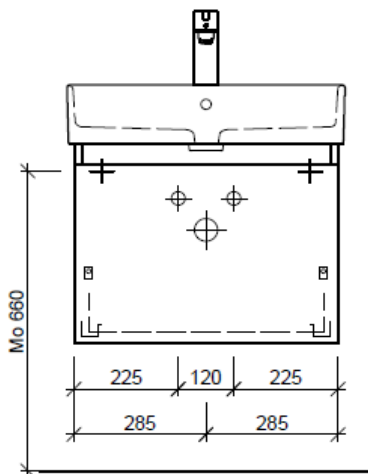

Tel. 041/482'00'20
 Fax 041/482'00'29
 www.bueag.ch

Typ STR-TORO 60b GLH

WT: Ideal Standard, Strada, K077801
 Grösse: 600 x 420 mm
 Team 211 453

team 855 107
 Raumspar-Sifon Geberit
 5/4" x 40 mm
 Kunststoff weiss

Legende:

Mo: Montagemaass
 UB: Unterbau
 WT: Waschtisch

Die Massangaben in Millimeter verstehen sich unter dem Vorbehalt der Werkstoleranzen, eventuell späterer Änderungen sowie weiterer Montagemöglichkeiten. Die Haftung für Folgen fehlerhafter oder unvollständiger Massangaben ist ausgeschlossen (Art. 100 OR).

Les dimensions en millimètre s'entendent sous réserve des tolérances d'usine, d'éventuelles modifications ultérieures, de même que de nouvelles possibilités de montage. La responsabilité ne peut être engagée en cas de cotes manquantes ou erronées (CD art. 100).

Le dimensioni in millimetri s'intendono fatte salve le tolleranze di fabbricazione, le eventuali modifiche successive e le ulteriori alternative di montaggio. Si declina qualsiasi responsabilità per le conseguenze legate a dimensioni errate o incomplete (art. 100 CO).