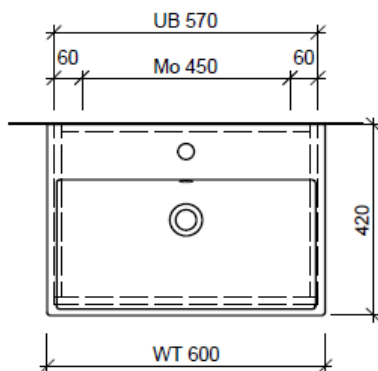

Tel. 041/482'00'20
 Fax 041/482'00'29
 www.bueag.ch

Typ STR-TORO 60b GLH

WT: Ideal Standard, Strada, K077801
 Grösse: 600 x 420 mm
 Team 211 453

team 855 107
 Raumspar-Sifon Geberit
 5/4" x 40 mm
 Kunststoff weiss

Legende:

Mo: Montagemaass
 UB: Unterbau
 WT: Waschtisch

Die Massangaben in Millimeter verstehen sich unter dem Vorbehalt der Werkstoleranzen, eventuell späterer Änderungen sowie weiterer Montagemöglichkeiten. Die Haftung für Folgen fehlerhafter oder unvollständiger Massangaben ist ausgeschlossen (Art. 100 OR).

Les dimensions en millimètre s'entendent sous réserve des tolérances d'usine, d'éventuelles modifications ultérieures, de même que de nouvelles possibilités de montage. La responsabilité ne peut être engagée en cas de cotes manquantes ou erronées (CD art. 100).

Le dimensioni in millimetri s'intendono fatte salve le tolleranze di fabbricazione, le eventuali modifiche successive e le ulteriori alternative di montaggio. Si declina qualsiasi responsabilità per le conseguenze legate a dimensioni errate o incomplete (art. 100 CO).