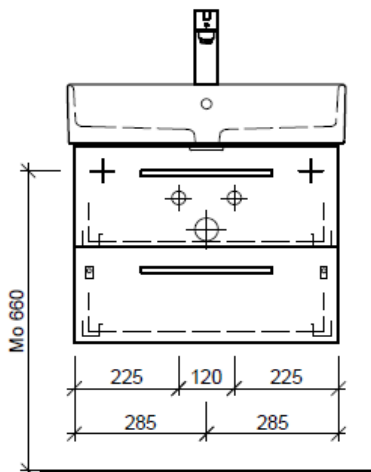

Typ STR-TORO 60c

Artikel	1. Ausgabe	
Article	961457xxx700	1. Edition 4-2017
Articolo	1. Edizione	
Art. No	STR-TORO 60c	Mut. 5-2018

Unterbau STRADA TORO
Elément inférieur STRADA TORO
Elemento inferiore STRADA TORO

Legende:

Mo: Montagemaass
 UB: Unterbau
 WT: Waschtisch

Die Massangaben in Millimeter verstehen sich unter dem Vorbehalt der Werkstoleranzen, eventuell späterer Änderungen sowie weiterer Montagemöglichkeiten. Die Haftung für Folgen fehlerhafter oder unvollständiger Massangaben ist ausgeschlossen (Art. 100 OR).

Les dimensions en millimètre s'entendent sous réserve des tolérances d'usine, d'éventuelles modifications ultérieures, de même que de nouvelles possibilités de montage. La responsabilité ne peut être engagée en cas de cotes manquantes ou erronées (CD art. 100).

Le dimensioni in millimetri s'intendono fatte salve le tolleranze di fabbricazione, le eventuali modifiche successive e le ulteriori alternative di montaggio. Si declina qualsiasi responsabilità per le conseguenze legate a dimensioni errate o incomplete (art. 100 CO).