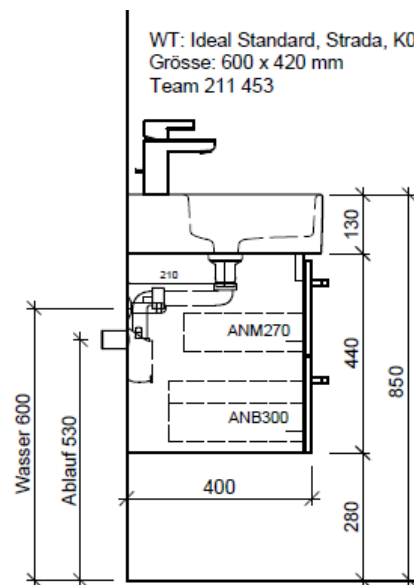

Typ STR-TORO 60c

Artikel	1. Ausgabe	
Article	961457xxx700	1. Edition 4-2017
Articolo	1. Edizione	
Art. No	STR-TORO 60c	Mut. 5-2018

Unterbau STRADA TORO
Elément inférieur STRADA TORO
Elemento inferiore STRADA TORO

BÜHLMANN

Bühlmann AG Entlebuch
 Schreinerei Fenster Möbel
 CH-6162 Entlebuch

Tel. 041/482'00'20
 Fax 041/482'00'29
 www.bueag.ch

WT: Ideal Standard, Strada, K077801
 Grösse: 600 x 420 mm
 Team 211 453

team 855 107
 Raumspar-Sifon Geberit
 5/4" x 40 mm
 Kunststoff weiss

Legende:

Mo: Montagemaass
 UB: Unterbau
 WT: Waschtisch

Die Massangaben in Millimeter verstehen sich unter dem Vorbehalt der Werkstoleranzen, eventuell späterer Änderungen sowie weiterer Montagemöglichkeiten. Die Haftung für Folgen fehlerhafter oder unvollständiger Massangaben ist ausgeschlossen (Art. 100 OR).

Les dimensions en millimètre s'entendent sous réserve des tolérances d'usine, d'éventuelles modifications ultérieures, de même que de nouvelles possibilités de montage. La responsabilité ne peut être engagée en cas de cotes manquantes ou erronées (CD art. 100).