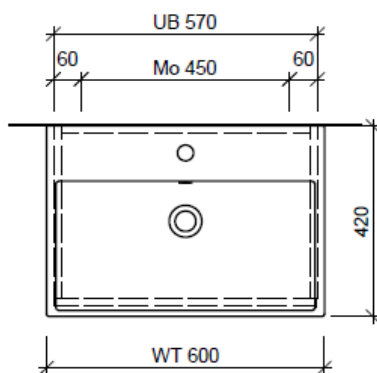

Typ STR-TORO 60c

Artikel	1. Ausgabe	
Article	961457xxx700	1. Edition 4-2017
Articolo	1. Edizione	
Art. No	STR-TORO 60c	Mut. 5-2018

Unterbau STRADA TORO
Elément inférieur STRADA TORO
Elemento inferiore STRADA TORO

BÜHLMANN

Bühlmann AG Entlebuch
 Schreinerei Fenster Möbel
 CH-6162 Entlebuch

Tel. 041/482'00'20
 Fax 041/482'00'29
 www.bueag.ch

WT: Ideal Standard, Strada, K077801
 Grösse: 600 x 420 mm
 Team 211 453

team 855 107
 Raumspar-Sifon Geberit
 5/4" x 40 mm
 Kunststoff weiss

Legende:

Mo: Montagemaass
 UB: Unterbau
 WT: Waschtisch

Die Massangaben in Millimeter verstehen sich unter dem Vorbehalt der Werkstoleranzen, eventuell späterer Änderungen sowie weiterer Montagemöglichkeiten. Die Haftung für Folgen fehlerhafter oder unvollständiger Massangaben ist ausgeschlossen (Art. 100 OR).

Les dimensions en millimètre s'entendent sous réserve des tolérances d'usine, d'éventuelles modifications ultérieures, de même que de nouvelles possibilités de montage. La responsabilité ne peut être engagée en cas de cotes manquantes ou erronées (CD art. 100).