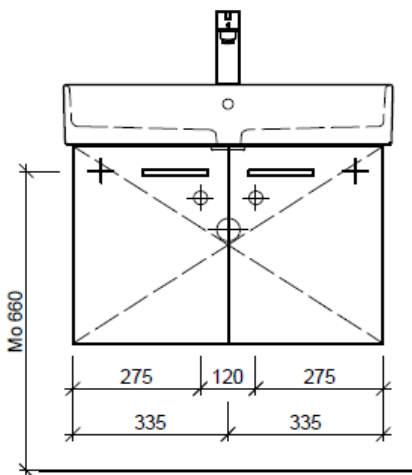

Artikel	1. Ausgabe	
Article	961458xxx700	4-2017
Articolo	1. Edizione	
Art. No	STR-TORO 71d	Mut. 5-2018

Unterbau STRADA TORO
Elément inférieur STRADA TORO
Elemento inferiore STRADA TORO

BÜHLMANN

Bühlmann AG Entlebuch
Schreinerei Fenster Möbel
CH-6162 Entlebuch

Tel. 041/482'00'20
Fax 041/482'00'29
www.bueag.ch

Typ STR-TORO 71d