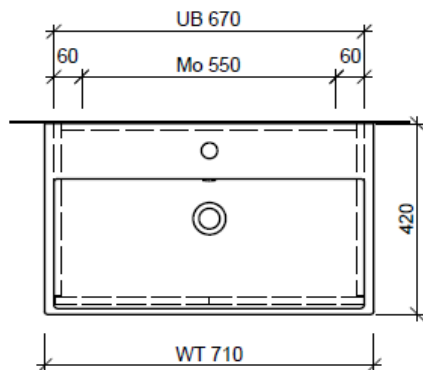

**BÜHLMANN**

Bühlmann AG Entlebuch  
 Schreinerei Fenster Möbel  
 CH-6162 Entlebuch

Tel. 041/482'00'20  
 Fax 041/482'00'29  
 www.bueag.ch

Typ STR-TORO 71d

WT: Ideal Standard, Strada, K078201  
 Grösse: 710 x 420 mm  
 Team 211 454

team 855 107  
 Raumspar-Sifon Geberit  
 5/4" x 40 mm  
 Kunststoff weiss

Legende:

Mo: Montagemaass  
 UB: Unterbau  
 WT: Waschtisch

Die Massangaben in Millimeter verstehen sich unter dem Vorbehalt der Werkstoleranzen, eventuell späterer Änderungen sowie weiterer Montagemöglichkeiten. Die Haftung für Folgen fehlerhafter oder unvollständiger Massangaben ist ausgeschlossen (Art. 100 OR).

Les dimensions en millimètre s'entendent sous réserve des tolérances d'usine, d'éventuelles modifications ultérieures, de même que de nouvelles possibilités de montage. La responsabilité ne peut être engagée en cas de cotes manquantes ou erronées (CD art. 100).