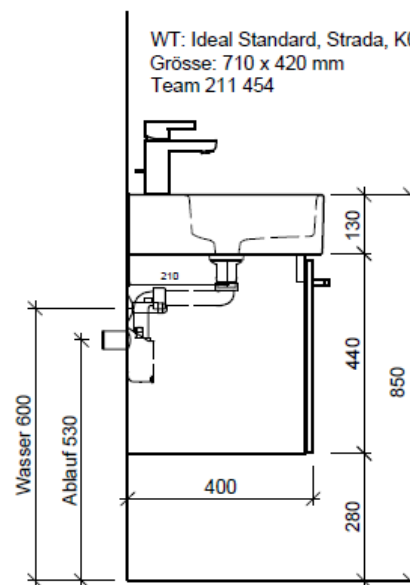

**BÜHLMANN**

Bühlmann AG Entlebuch  
 Schreinerei Fenster Möbel  
 CH-6162 Entlebuch

Tel. 041/482'00'20  
 Fax 041/482'00'29  
 www.bueag.ch

Typ STR-TORO 71d

WT: Ideal Standard, Strada, K078201  
 Grösse: 710 x 420 mm  
 Team 211 454

team 855 107  
 Raumspar-Sifon Geberit  
 5/4" x 40 mm  
 Kunststoff weiss

Legende:

Mo: Montagemaass  
 UB: Unterbau  
 WT: Waschtisch

Die Massangaben in Millimeter verstehen sich unter dem Vorbehalt der Werkstoleranzen, eventuell späterer Änderungen sowie weiterer Montagemöglichkeiten. Die Haftung für Folgen fehlerhafter oder unvollständiger Massangaben ist ausgeschlossen (Art. 100 OR).

Les dimensions en millimètre s'entendent sous réserve des tolérances d'usine, d'éventuelles modifications ultérieures, de même que de nouvelles possibilités de montage. La responsabilité ne peut être engagée en cas de cotes manquantes ou erronées (CD art. 100).

Le dimensioni in millimetri s'intendono fatte salve le tolleranze di fabbricazione, le eventuali modifiche successive e le ulteriori alternative di montaggio. Si declina qualsiasi responsabilità per le conseguenze legate a dimensioni errate o incomplete (art. 100 CO).