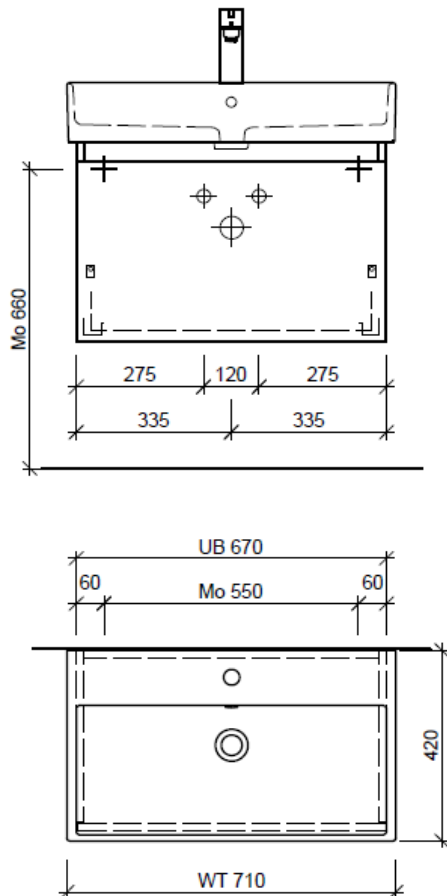

Artikel	1. Ausgabe	
Article	961459xxx800	4-2017
Articolo	1. Edition	
	1. Edizione	
Art. No	STR-TORO 71e	Mut.
		5-2018

Unterbau STRADA TORO
Elément inférieur STRADA TORO
Elemento inferiore STRADA TORO

BÜHLMANN

Bühlmann AG Entlebuch
 Schreinerei Fenster Möbel
 CH-6162 Entlebuch

Tel. 041/482'00'20
 Fax 041/482'00'29
 www.bueag.ch

Typ STR-TORO 71e GLH

Legende:

Mo: Montagemaass
 UB: Unterbau
 WT: Waschtisch

Die Massangaben in Millimeter verstehen sich unter dem Vorbehalt der Werkstoleranzen, eventuell späterer Änderungen sowie weiterer Montagemöglichkeiten. Die Haftung für Folgen fehlerhafter oder unvollständiger Massangaben ist ausgeschlossen (Art. 100 OR).

Les dimensions en millimètre s'entendent sous réserve des tolérances d'usine, d'éventuelles modifications ultérieures, de même que de nouvelles possibilités de montage. La responsabilité ne peut être engagée en cas de cotes manquantes ou erronées (CD art. 100).

Le dimensioni in millimetri s'intendono fatte salve le tolleranze di fabbricazione, le eventuali modifiche successive e le ulteriori alternative di montaggio. Si declina qualsiasi responsabilità per le conseguenze legate a dimensioni errate o incomplete (art. 100 CO).