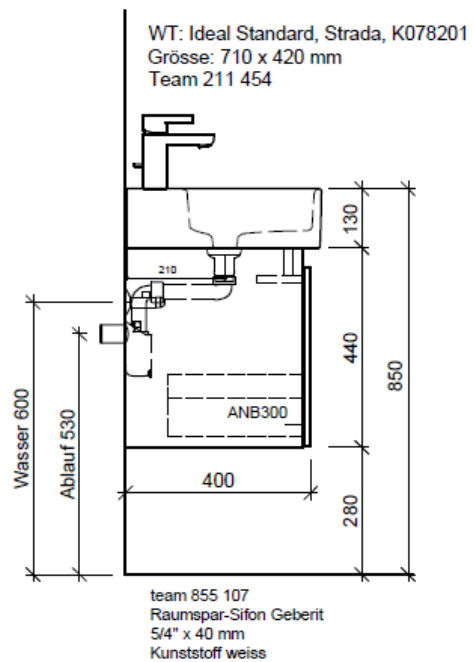

Artikel	1. Ausgabe	
Article	961459xxx800	4-2017
Articolo	1. Edition	
	1. Edizione	
Art. No	STR-TORO 71e	Mut.
		5-2018

Unterbau STRADA TORO
Elément inférieur STRADA TORO
Elemento inferiore STRADA TORO

BÜHLMANN

Bühlmann AG Entlebuch
 Schreinerei Fenster Möbel
 CH-6162 Entlebuch

Tel. 041/482'00'20
 Fax 041/482'00'29
 www.bueag.ch

Typ STR-TORO 71e GLH

Legende:

Mo: Montagemaass
 UB: Unterbau
 WT: Waschtisch

Die Massangaben in Millimeter verstehen sich unter dem Vorbehalt der Werkstoleranzen, eventuell späterer Änderungen sowie weiterer Montagemöglichkeiten. Die Haftung für Folgen fehlerhafter oder unvollständiger Massangaben ist ausgeschlossen (Art. 100 OR).

Les dimensions en millimètre s'entendent sous réserve des tolérances d'usine, d'éventuelles modifications ultérieures, de même que de nouvelles possibilités de montage. La responsabilité ne peut être engagée en cas de cotes manquantes ou erronées (CD art. 100).

Le dimensioni in millimetri s'intendono fatte salve le tolleranze di fabbricazione, le eventuali modifiche successive e le ulteriori alternative di montaggio. Si declina qualsiasi responsabilità per le conseguenze legate a dimensioni errate o incomplete (art. 100 CO).